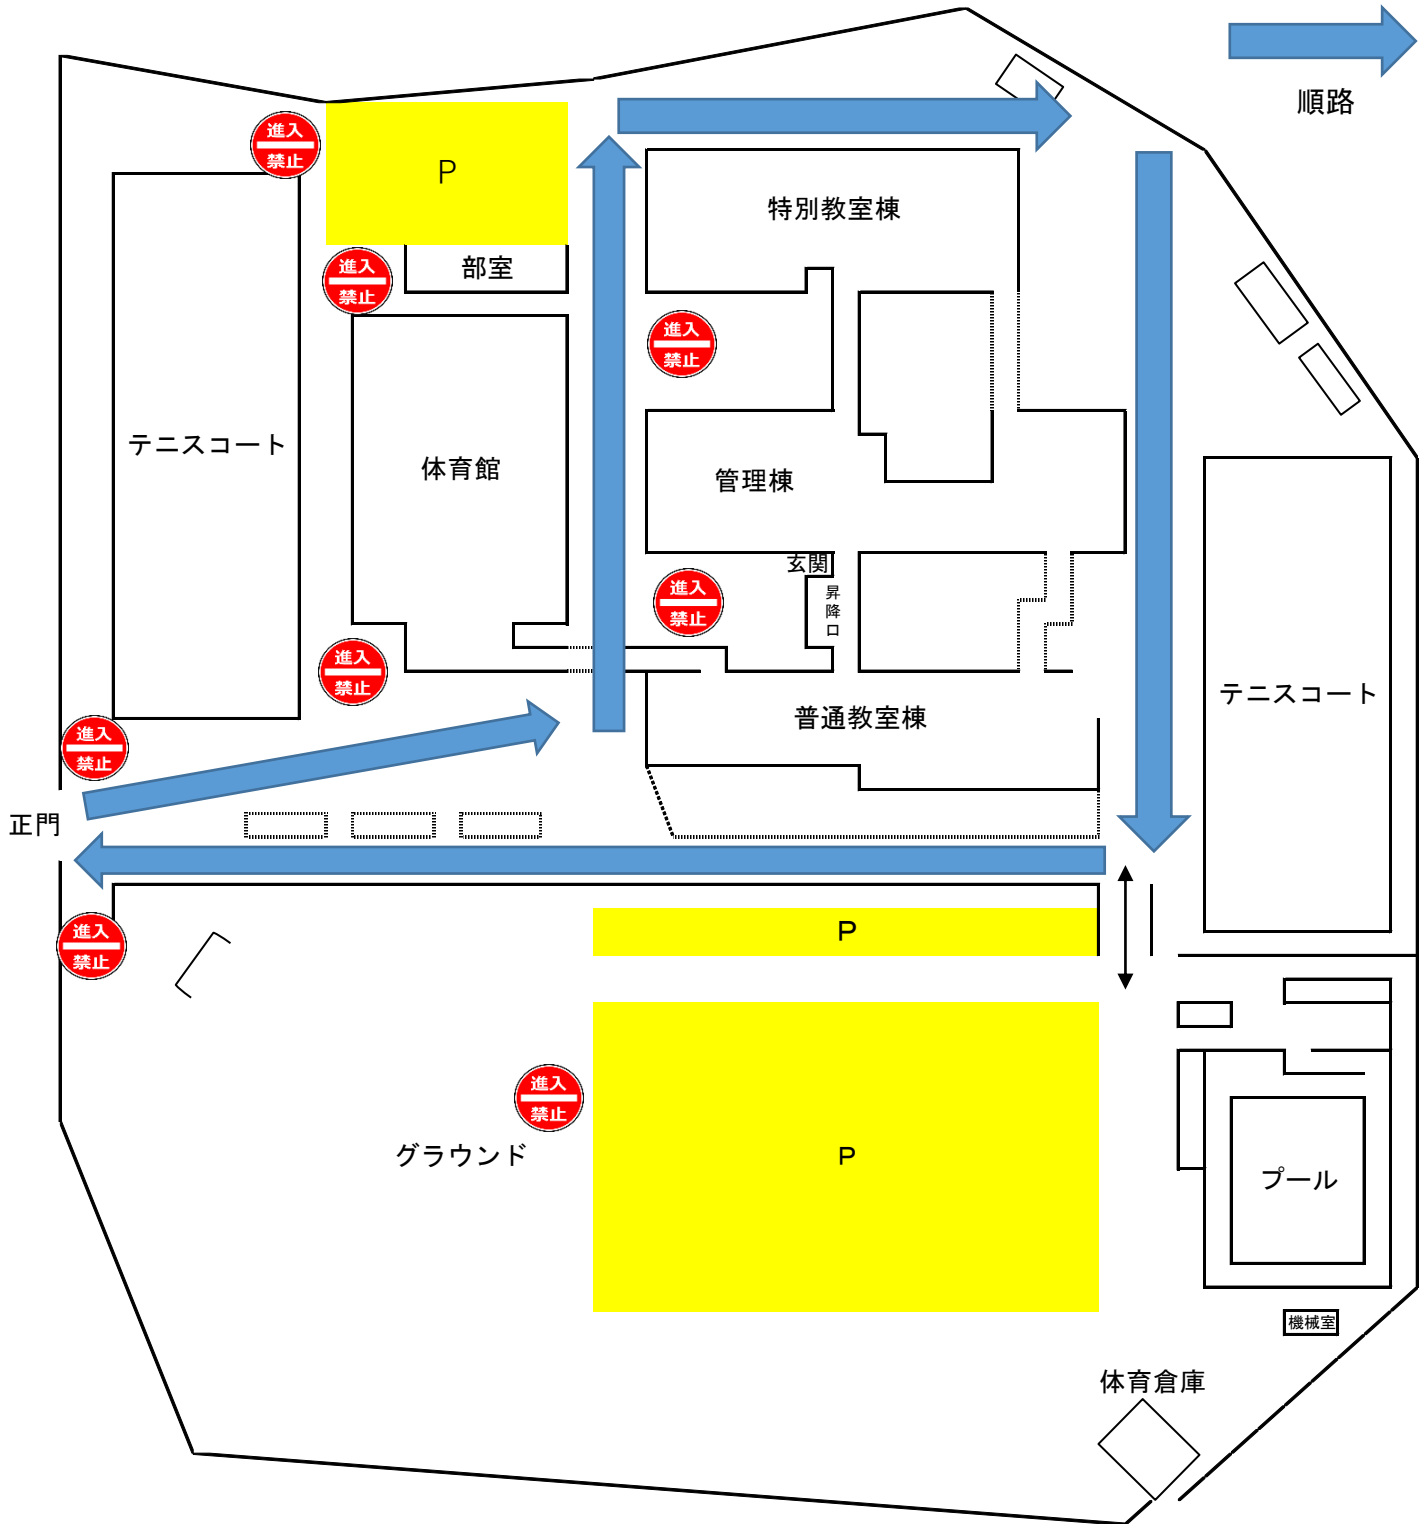

## 使用上の注意（神原中）

### 1 体育館・体育館周辺の使用について

・体育館シューズはフロアのみで履くようにお願いします。（詳細は別紙 1）外で使用した靴に砂等が付き、それを体育館で使用するとフロアに傷がつく場合があります。また、玄関付近を使用される際は、玄関の階段で外靴を脱いでいただくようお願いします。

・保護者の皆様は、ステージ裏にある入口から入ってください。なお、出入り口付近に靴を置く場合は、ブルーシートの上に置いてください。

### 2 駐車場について

・駐車ができる場所は、別紙 2 をご覧ください。黄色のエリアに車を停めることができます。

・学校内に離合がしにくい場所があり混雑を回避するために、一方通行で通行をしてください。

# 宇部市立神原中学校 体育館配置図（別紙1）

別紙1

部室棟

体育館シューズ専用