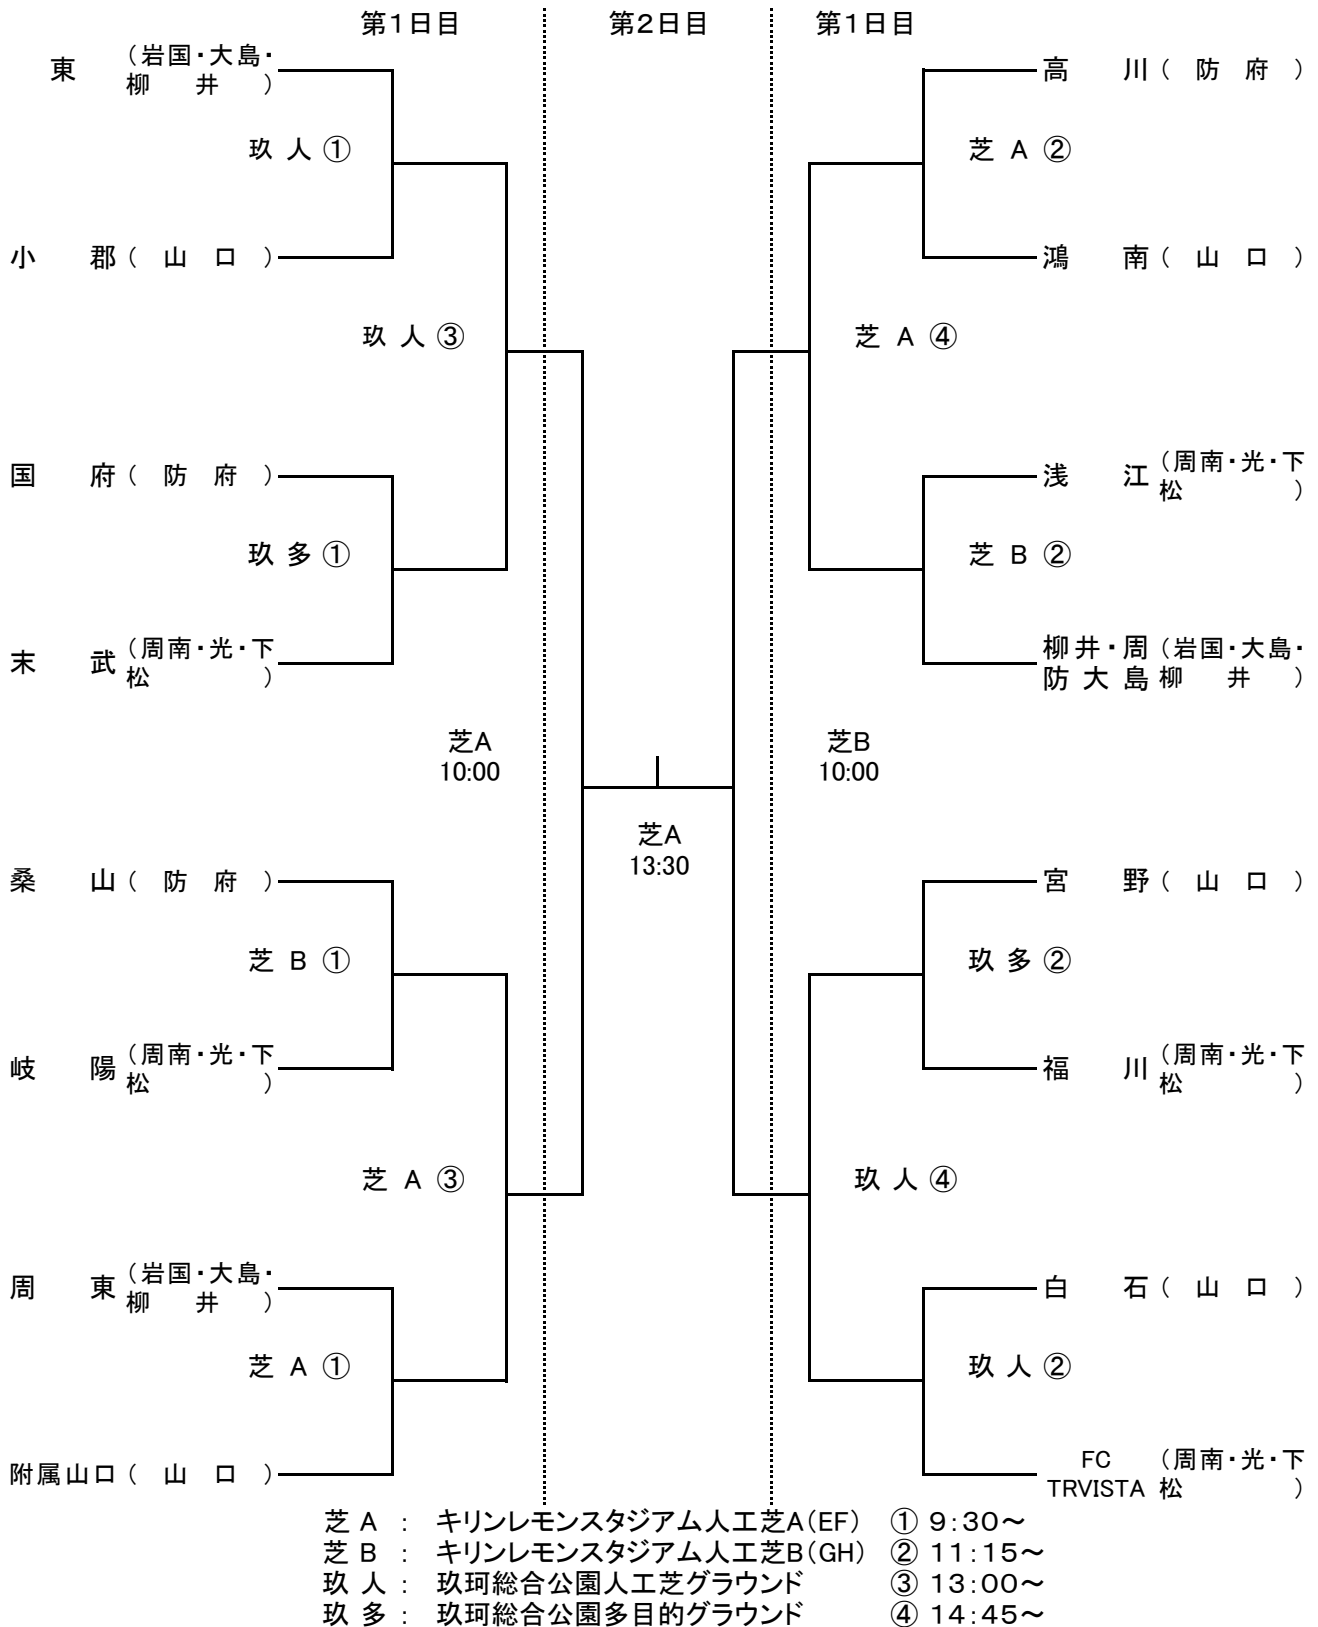

サッカー組合せ

- ・ ルールは、日本サッカー協会制定「サッカー競技規則2023/2024」及び大会要項による。
- ・ 試合時間は50分(25分ハーフ)とする。勝敗が決しないときは、10分間(5分ハーフ)延長し、なお決しないときは、PK方式により次回戦に進出するチームを決定する。決勝戦は、延長で決しない場合、10分(5分ハーフ)の再延長戦を行う。それでも決しないときは、PK方式により順位を決定する。
- ・ 登録したメンバー7名すべての交代が認められる。(交代して退いた競技者が交代要員となって再び出場できる。)
- ・ ユニフォームの規定については、別紙大会要項を参照のこと。