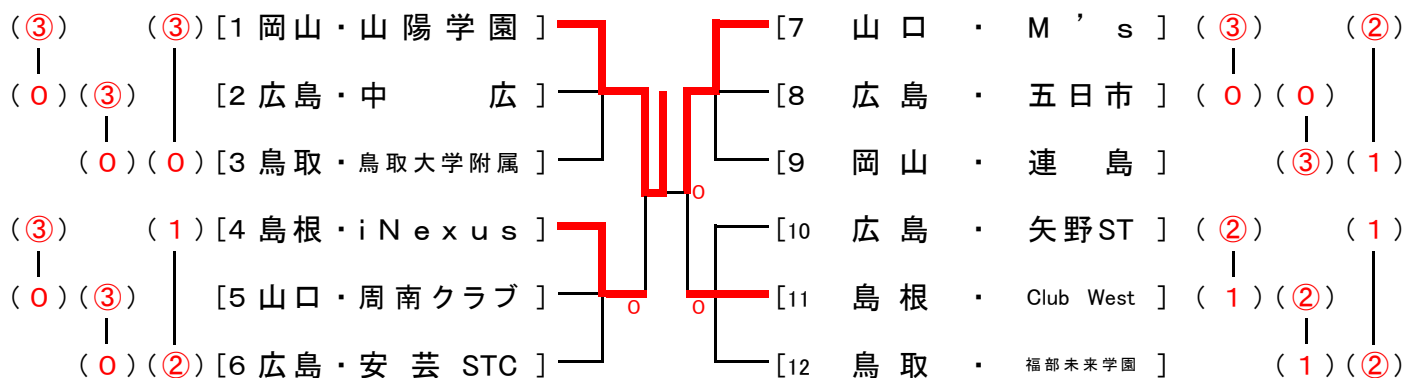

女子団体戦

5	対戦	山陽学園 ③ - 0 中広	中広 ③ - 0 鳥取大学附属	山陽学園 ③ - 0 鳥取大学附属
	オーダー			
	コート	1 辻田 麗夢 ④ - 0 福原 百乃 真野 愛梨 ④ - 0 迎林 歩那	1 迎林 優那 ④ - 2 加藤 沙侖 広澤 幸来 ④ - 2 尾島 美月	1 真野 愛梨 ④ - 0 長谷 彩 赤松 未羽 ④ - 0 山岡 愛琉
	コート	2 阿部 寧々 ④ - 0 迎林 優那 馬島 汐理 ④ - 0 広澤 幸来	2 福原 百乃 ④ - 0 村口 はるひ 迎林 歩那 ④ - 0 安藤 誉華	2 立石 杏奈 ④ - 0 村口 はるひ 神崎 咲良 ④ - 0 安藤 誉華
6	対戦	iNexus ③ - 0 周南クラブ	周南クラブ ③ - 0 安芸STC	iNexus 1 - ② 安芸STC
	オーダー			
	コート	1 加藤 菜帆 ④ - 2 小松 彩花 多々納 昊 ④ - 2 常廣 佳恋	1 小松 彩花 ④ - 2 瀬戸本 結衣 常廣 佳恋 ④ - 2 村上 彩羽	1 太田 莉緒 2 - ④ 瀬戸本 結衣 多々納 昊 2 - ④ 村上 彩羽
	コート	2 太田 莉緒 ④ - 3 丸次 明依 岡 奈那香 ④ - 3 中村 杏優	2 福田 ももな ④ - 2 岡本 菜優 中村 杏優 ④ - 2 清水 優那	2 富岡 ひかり 2 - ④ 吉中 心悻 福嶋 結花 ④ - ④ 沖永 夢果
7	対戦	M's ③ - 0 五日市	五日市 0 - ③ 連島	M's ② - 1 連島
	オーダー			
	コート	1 野上 怜奈 ④ - 1 中野 菜莉 上田 莉咲 ④ - 1 山本 愛緒	1 財間 理那 2 - ④ 近藤 優奈 轉石 未来 2 - ④ 藤井 一花	1 堤 心々菜 ④ - 1 寺田 莉央帆 松岡 亜美 ④ - 1 難波 美智子
	コート	2 杉山 紗来 ④ - 0 財間 理那 岡本 実咲 ④ - 0 轉石 未来	2 小林 美月 2 - ④ 寺田 莉央帆 咲田 葵 2 - ④ 難波 美智子	2 家入 天 ④ - 0 首藤 優空 野上 怜奈 ④ - 0 石原 星依
8	対戦	矢野ST ② - 1 Club West	Club West ② - 1 福部未来学園	矢野ST 1 - ② 福部未来学園
	オーダー			
	コート	1 佐竹 紗代 ④ - 1 藤田 愛来 藤井 莉愛来 ④ - 1 竹内 ねね	1 藤田 愛来 ④ - 0 濱本 友瑞希 竹内 ねね ④ - 0 網川 奏音	1 平岡 真弥 1 - ④ 小原 月渚 平山 唯莉 ④ - ④ 森本 碧梨
	コート	2 平岡 真弥 ④ - 2 勝部 千尋 平山 唯莉 ④ - 2 小笠原 皐	2 勝部 千尋 3 - ④ 小原 月渚 小笠原 皐 3 - ④ 森本 碧梨	2 佐竹 紗代 ④ - 1 濱本 友瑞希 藤井 莉愛来 ④ - 1 網川 奏音
準決勝	対戦	山陽学園 ② - 0 iNexus	M's ② - 0 Club West	
	オーダー			
	コート	1 阿部 寧々 ④ - 1 加藤 菜帆 馬島 汐理 ④ - 1 多々納 昊	1 家入 天 ④ - 0 藤田 愛来 野上 怜奈 ④ - 0 竹内 ねね	
	コート	2 緒方 美優 ④ - 1 岡 奈那香 辻田 麗夢 ④ - 1 富岡 ひかり	2 堤 心々菜 ④ - 0 勝部 千尋 松岡 亜美 ④ - 0 小笠原 皐	
決勝戦	対戦	山陽学園 ② - 0 M's	iNexus ② - 1 Club West	
	オーダー			
	コート	1 阿部 寧々 ④ - 2 家入 天 馬島 汐理 ④ - 2 野上 怜奈	1 岡 奈那香 ④ - 1 勝部 千尋 富岡 ひかり ④ - 1 小笠原 皐	
	コート	2 真野 愛梨 ④ - 0 岡本 実咲 辻田 麗夢 ④ - 0 杉山 紗来	2 太田 莉緒 0 - ④ 藤田 愛来 福嶋 結花 0 - ④ 竹内 ねね	
コート	3 立石 杏奈 ④ - ④ 堤 心々菜 神崎 咲良 ④ - ④ 松岡 亜美	3 加藤 菜帆 ④ - 1 山中 菜穂 多々納 昊 ④ - 1 清水 心葉		