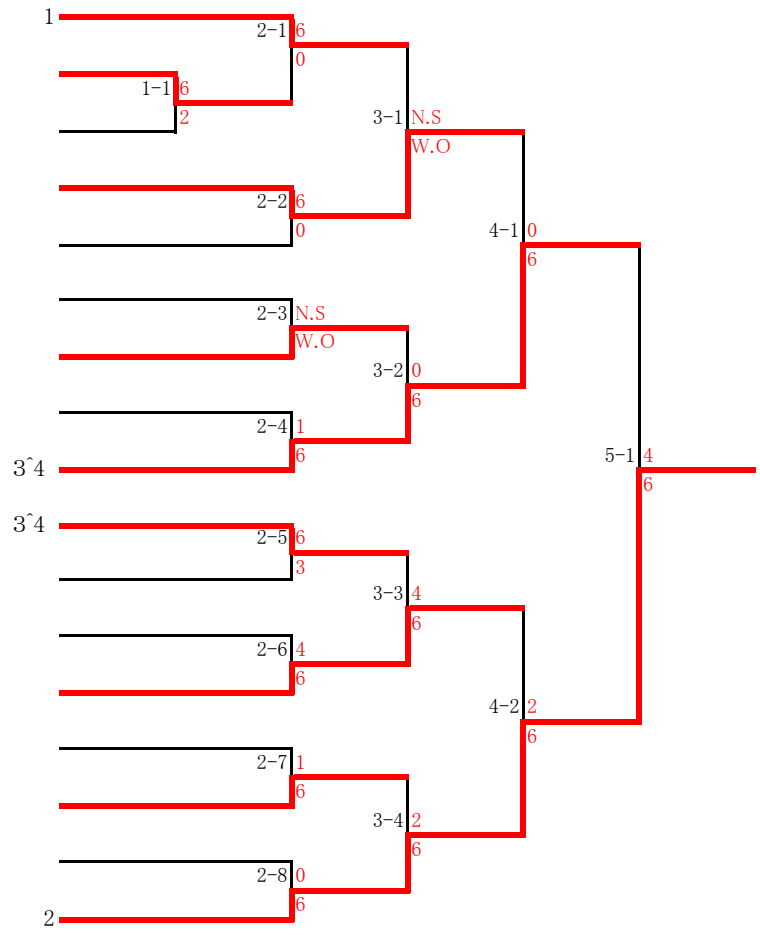

女子ダブルス

- 1 松本 涼花・畑山 陽奈 (ミズノ)
- 2 山下 穂乃香・内藤 愛莉 (黒石)
- 3 杉本 葵・小林 夏実 (勝山)
- 4 中川 七海・藏重 月海 (下関中等)
- 5 貝原 梨依彩・橋本 侑季 (いのうえ)
- 6 花田 凜・丸山 明姫 (西岐波)
- 7 鈴木 理央・竹林 百愛 (下関中等)
- 8 藤井 音寧・尾湯 優朱 (勝山)
- 9 高木 遥楓・為佐 仁美 (ミズノ)
- 10 國光 菜都乃・藤井 菜乃陽 (西岐波)
- 11 松村 香桜・林 有咲 (勝山)
- 12 永野 結菜・小早川 海美 (黒石)
- 13 伊藤 実佳・津田 日菜子 (阿知須)
- 14 松本 乙葉・宮田 芽依 (西岐波)
- 15 矢山 結彩・津野 遥 (下関中等)
- 16 河岡 実里・田中 夢愛羅 (黒石)
- 17 工藤 葵・津田 菜々子 (阿知須)

3位決定戦

- 4 中川 七海・藏重 月海 (下関中等)
- 13 伊藤 実佳・津田 日菜子 (阿知須)

- 1位 工藤 葵・津田 菜々子(阿知須)
- 2位 高木 遥楓・為佐 仁美(ミズノ)
- 3位 伊藤 実佳・津田 日菜子(阿知須)
- 3位 中川 七海・藏重 月海(下関中等)