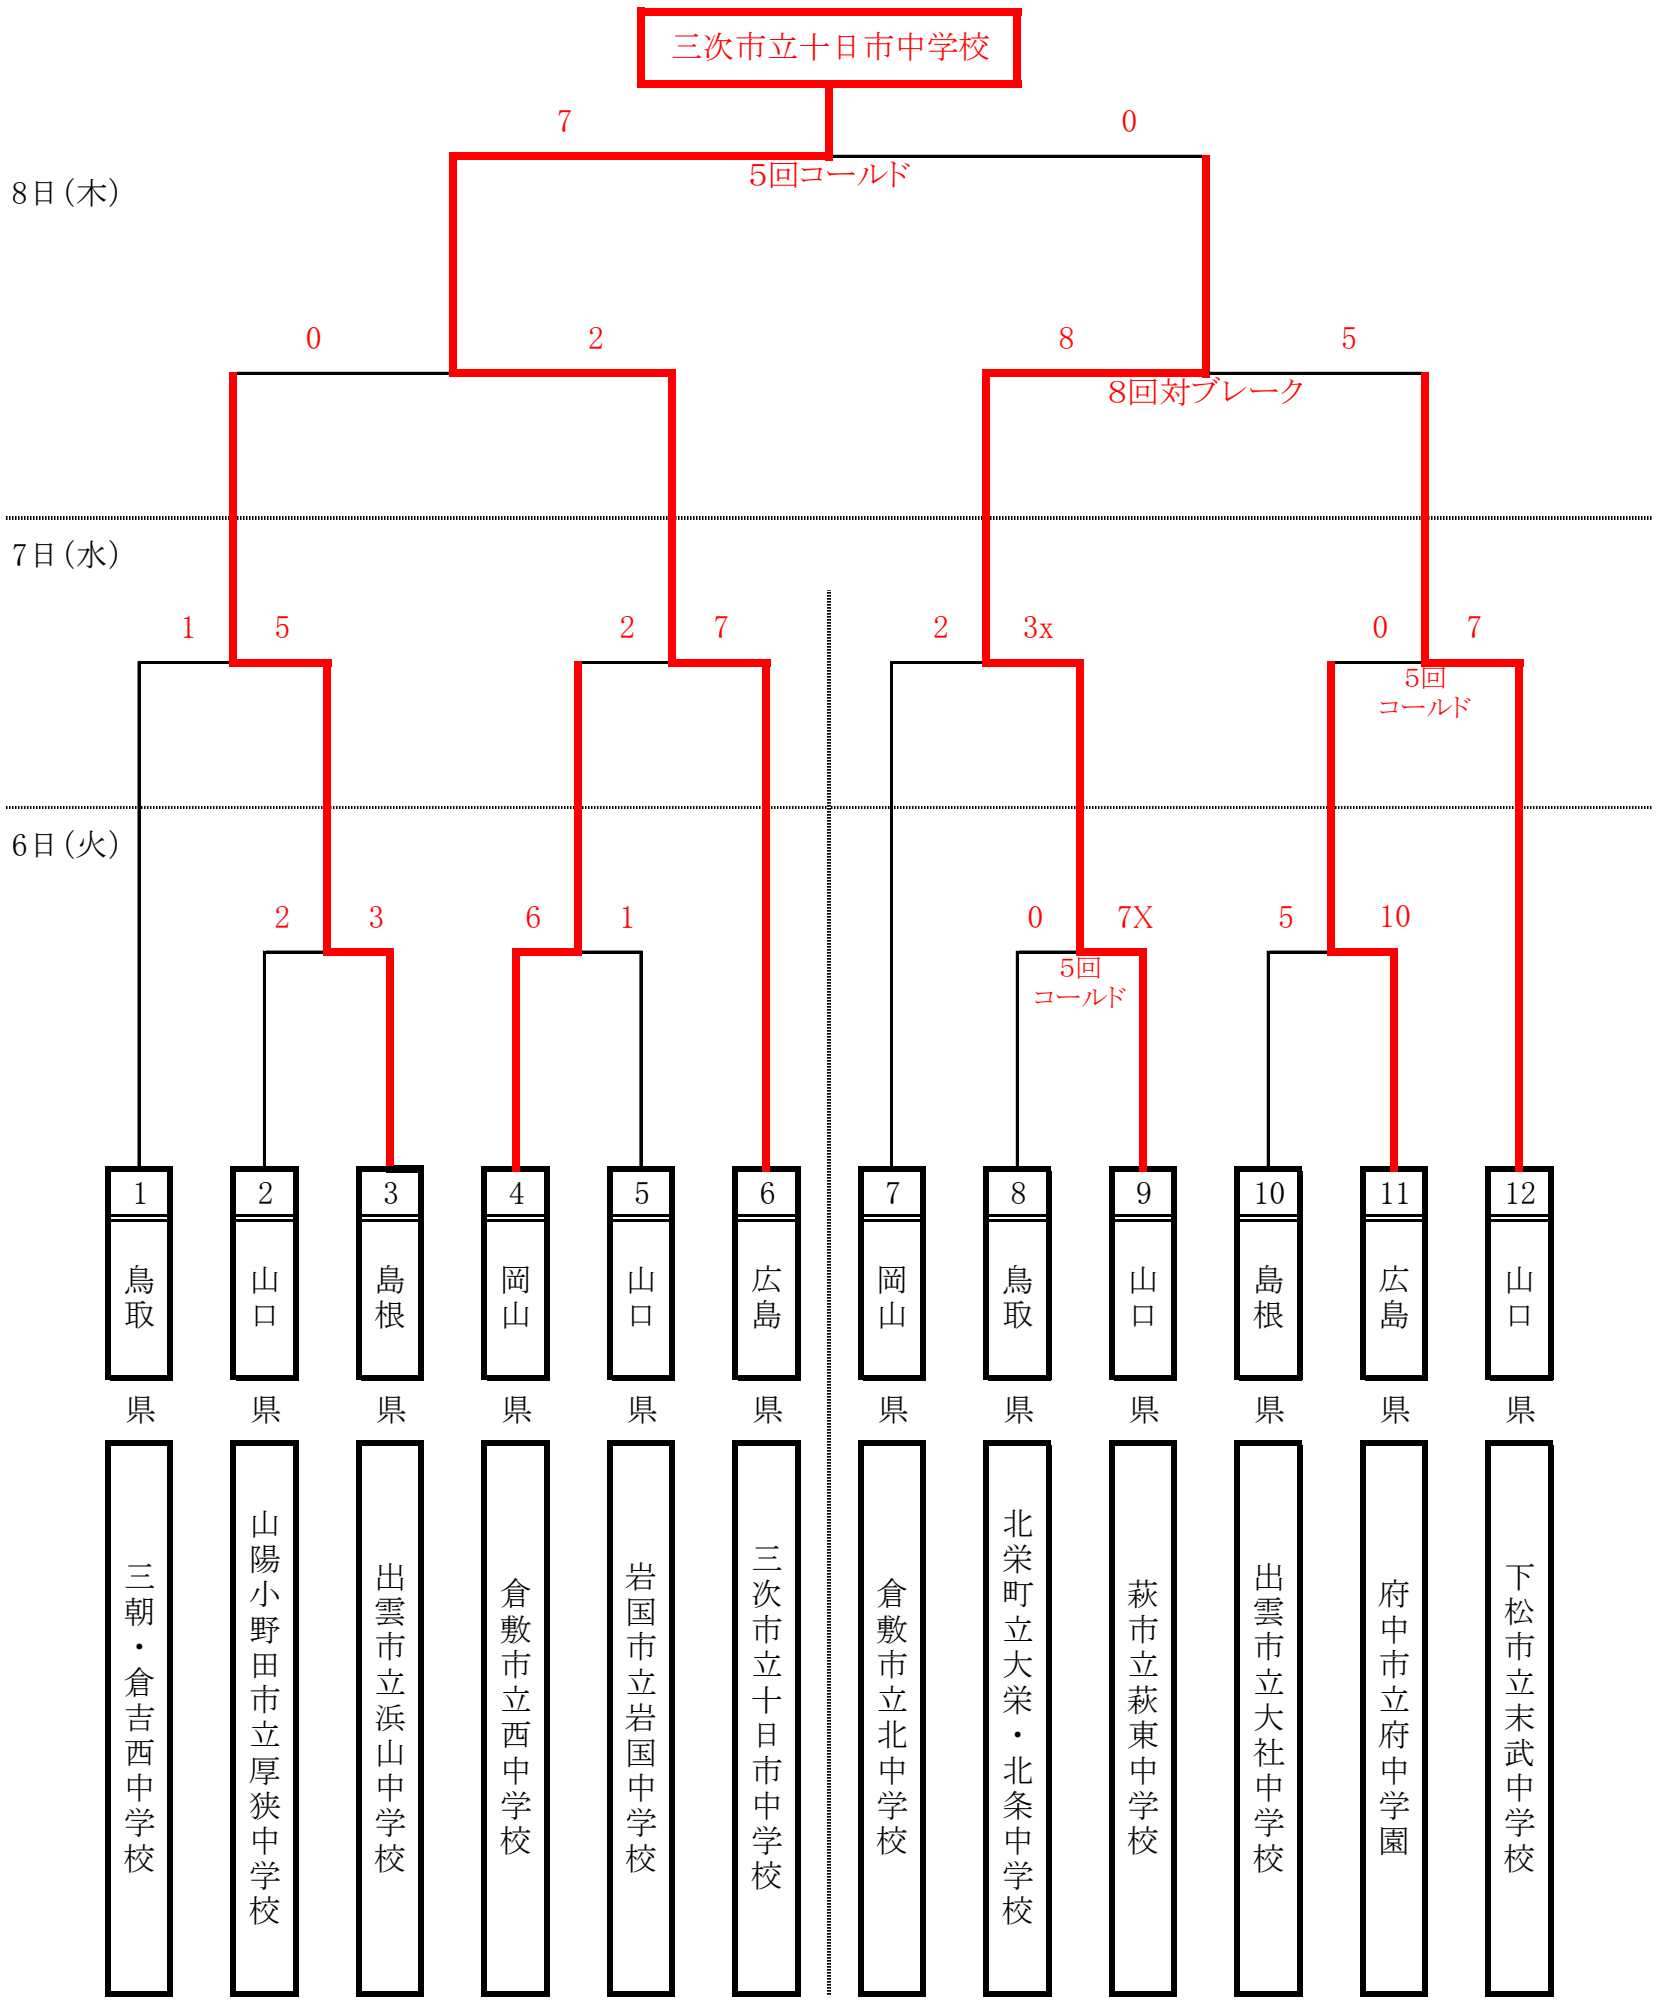

第46回中国中学校軟式野球選手権大会 組合せ

【A:山口マツダ西京きずなスタジアム】

【B:ユニーオールスタジアム】