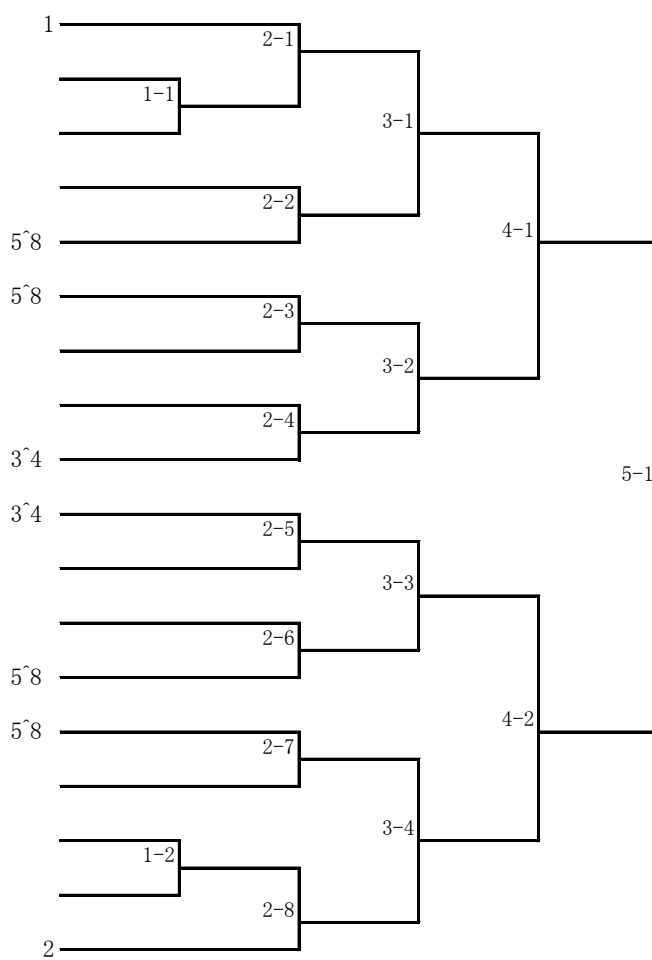

男子ダブルス

- 1 杉山 遼真・二井 景彪 (レノファ)
- 2 八坂 真捺人・湯ノ口 歩夢 (下関中等)
- 3 高野 達喜・時村 修太 (黒石)
- 4 岡 駿・寺崎 陽登 (山の田)
- 5 河野 充希・花田 蒼志 (西岐波)
- 6 緒方 涼介・石野直太郎 (いのうえ)
- 7 能勢 奏斗・西山 悠仁 (勝山)
- 8 中野 圭馬・山根 雄飛 (西岐波)
- 9 畚野 太佑・仲道 陸斗 (山の田)
- 10 梅本 怜央・田森 奏音 (勝山)
- 11 竹内 航真・上田 秀虎 (レノファ)
- 12 井上 翔哉・綿谷 鳳雅 (黒石)
- 13 永富 弥・佐々木 埜羽 (カトウ)
- 14 竹田 大翔・濱田 悠 (西岐波)
- 15 津田 藍斗・緒方 榮之介 (いのうえ)
- 16 藤本 玲桜・石川 政孝 (黒石)
- 17 中野 拓也・豊永 寛和 (勝山)
- 18 福村 聡基・小倉 翔太 (玖珂)

選手権大会
年7月26日
テニスコート