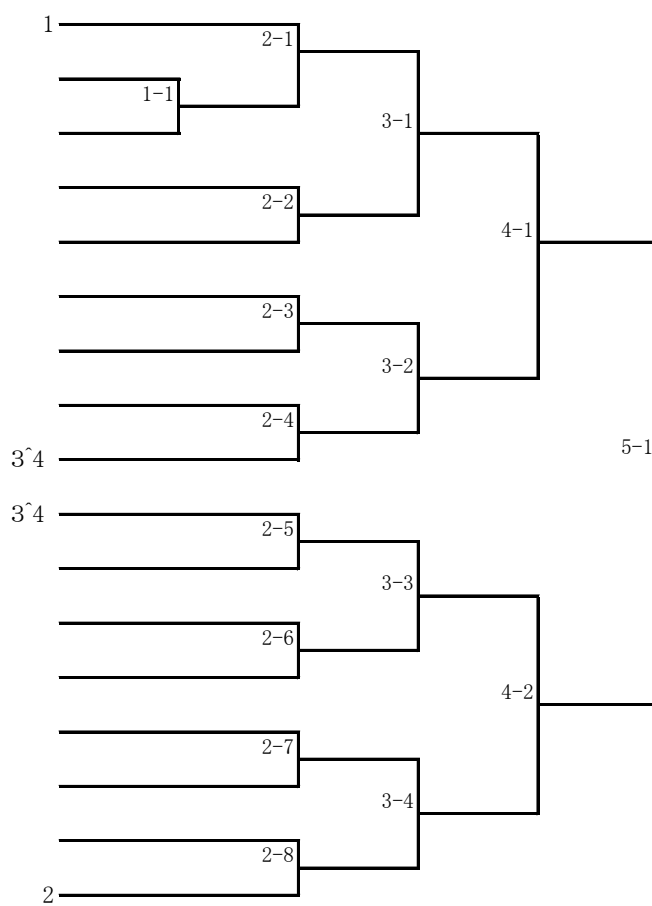

女子ダブルス

- 1 松本 涼花・畑山 陽奈 (ミズノ)
- 2 山下 穂乃香・内藤 愛莉 (黒石)
- 3 杉本 葵・小林 夏実 (勝山)
- 4 中川 七海・藏重 月海 (下関中等)
- 5 貝原 梨依彩・橋本 侑季 (いのうえ)
- 6 花田 凜・丸山 明姫 (西岐波)
- 7 鈴木 理央・竹林 百愛 (下関中等)
- 8 藤井 音寧・尾潟 優朱 (勝山)
- 9 高木 遥楓・為佐 仁美 (ミズノ)
- 10 國光 菜都乃・藤井 菜乃 (西岐波)
- 11 松村 香桜・林 有咲 (勝山)
- 12 永野 結菜・小早川 海美 (黒石)
- 13 伊藤 実佳・津田 日菜子 (阿知須)
- 14 松本 乙葉・宮田 芽依 (西岐波)
- 15 矢山 結彩・津野 遥 (下関中等)
- 16 河岡 実里・田中 夢愛羅 (黒石)
- 17 工藤 葵・津田 菜々子 (阿知須)

選手権大会
年7月26日
テニスコート