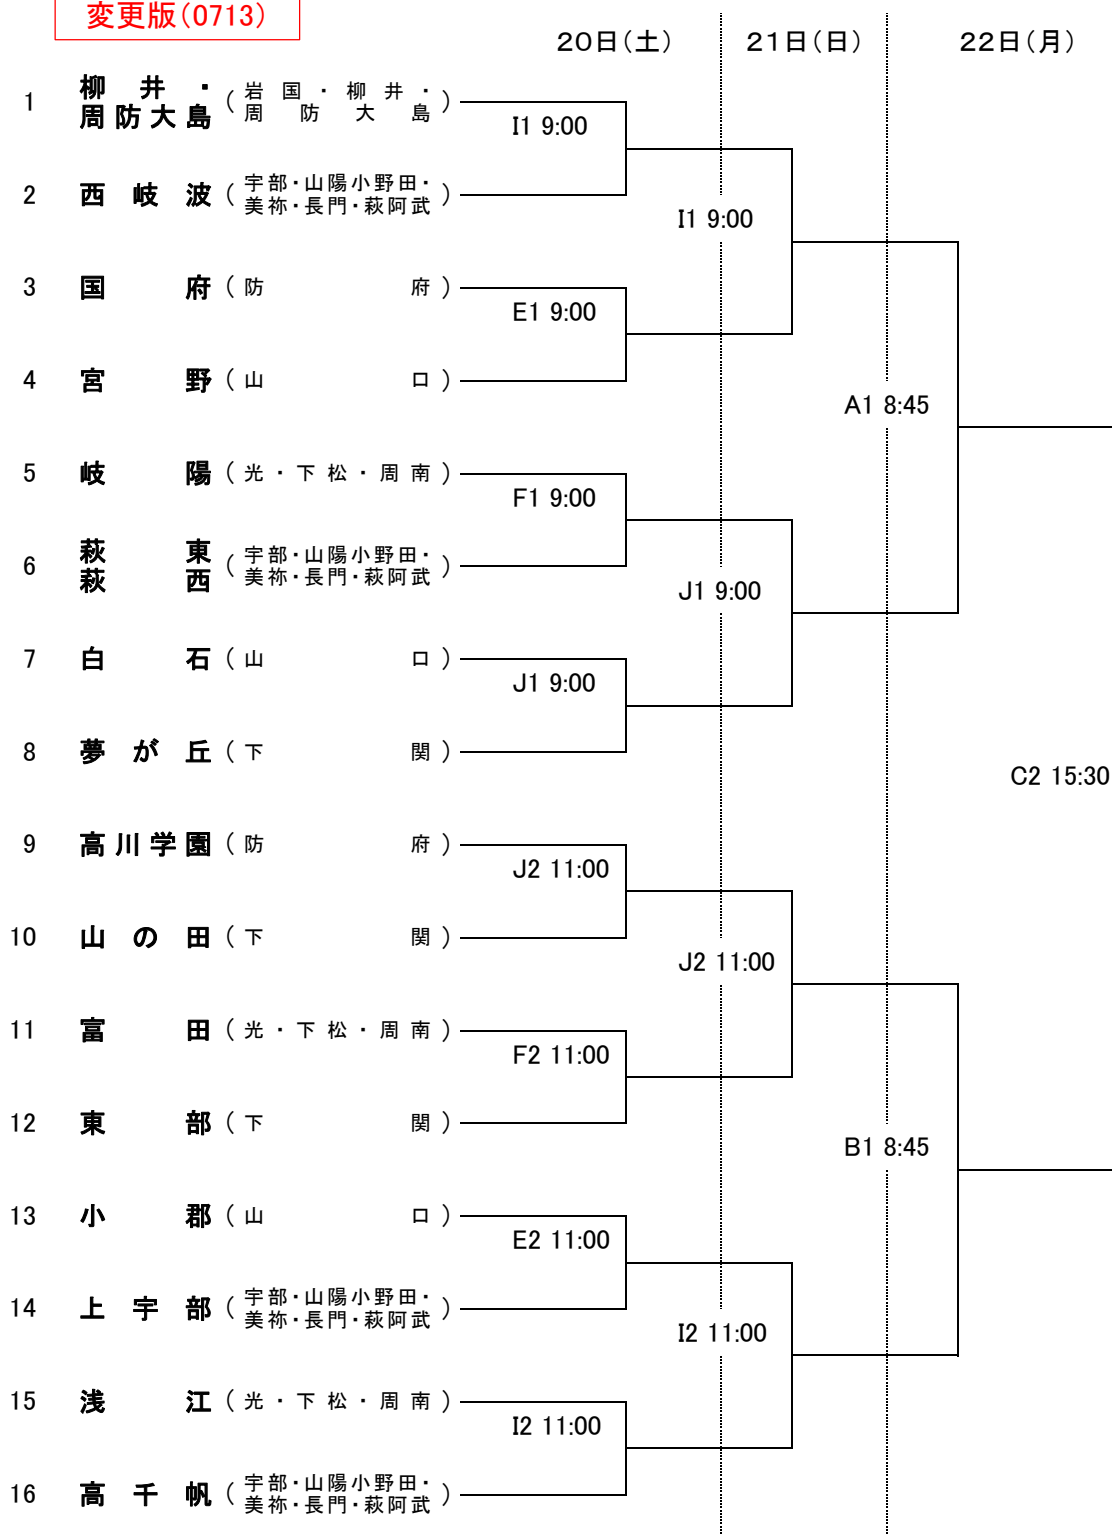

第61回山口県中学校サッカー選手権大会 =組合せ=

変更版(0713)

A キリンレモンスタジアム人工芝多目的グラウンドA(EF)

B キリンレモンスタジアム人工芝多目的グラウンドB(GH)

C キリンレモンスタジアム陸上競技場

D やまぐちサッカー交流広場

E きらら博記念公園多目的広場 I

F きらら博記念公園多目的広場 II

G きらら博記念公園多目的広場 III

H 防府市立国府中学校グラウンド

I きらら博記念公園サッカー・ラグビー場

J きらら博記念公園スポーツ広場