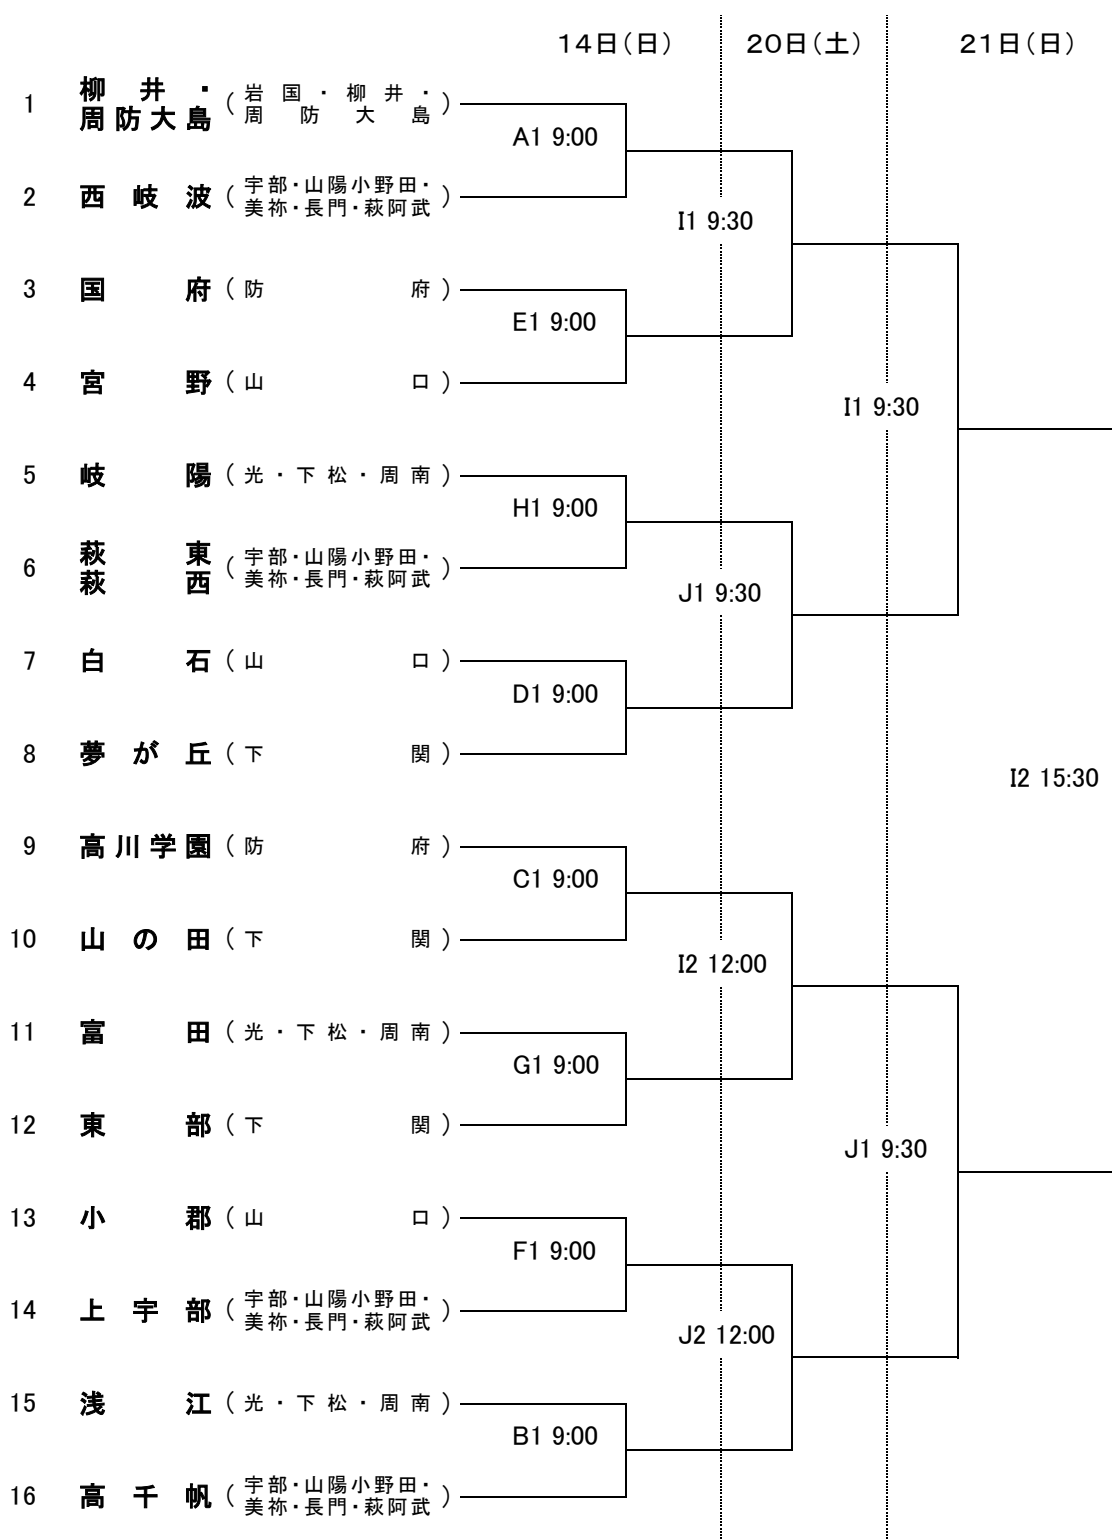

第61回山口県中学校サッカー選手権大会 =組合せ=

A キリンレモンスタジアム人工芝多目的グラウンドA(EF)

B キリンレモンスタジアム人工芝多目的グラウンドB(GH)

C キリンレモンスタジアム陸上競技場

D やまぐちサッカー交流広場

E きらら博記念公園多目的広場 I

F きらら博記念公園多目的広場 II

G きらら博記念公園多目的広場 III

H 防府市立国府中学校グラウンド

I きらら博記念公園サッカー・ラグビー場

J きらら博記念公園スポーツ広場