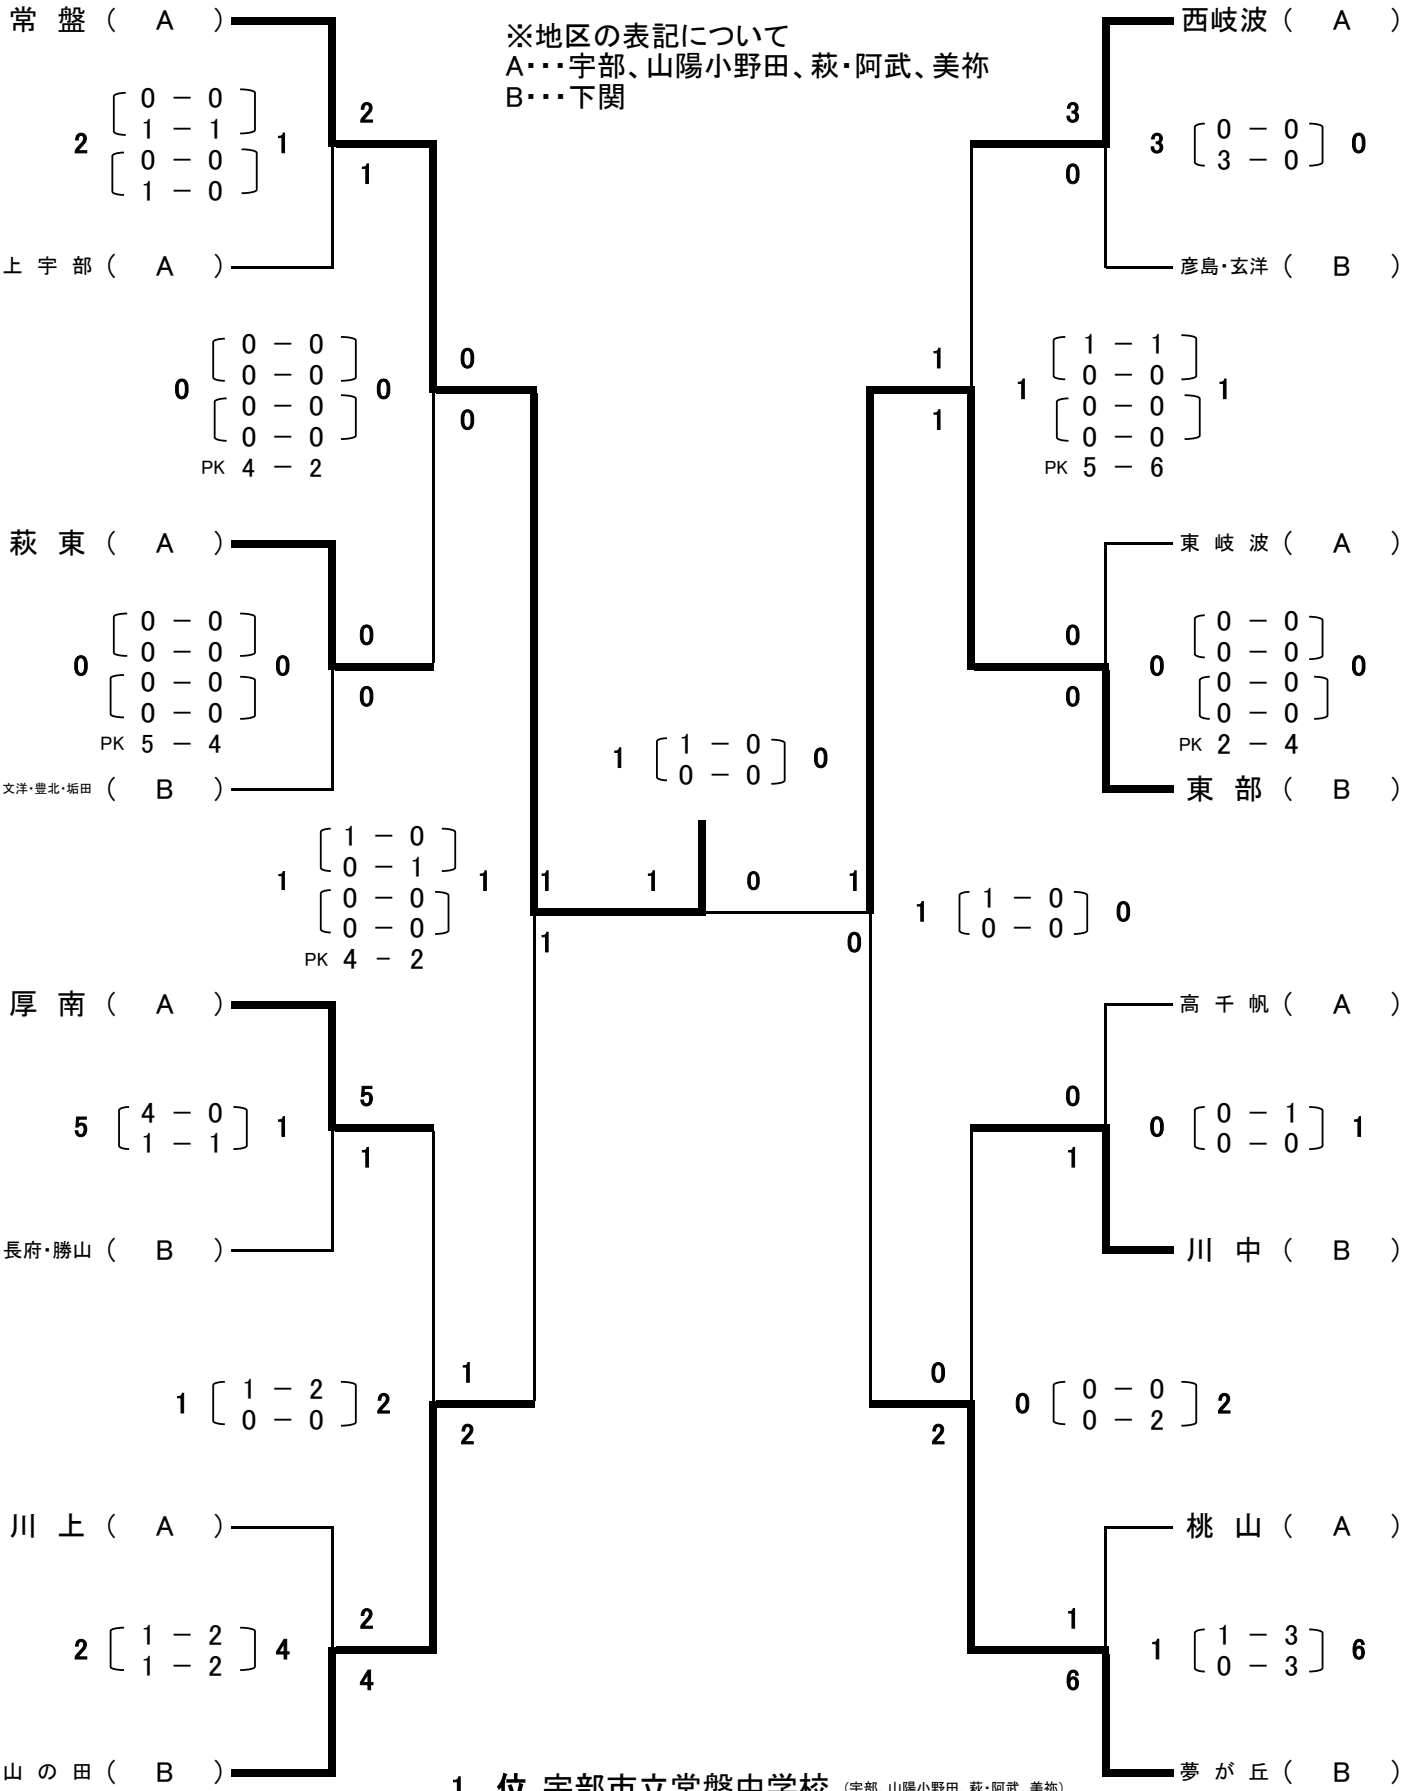

サッカー

※地区の表記について
 A・・・宇部、山陽小野田、萩・阿武、美祢
 B・・・下関

- 1 位 宇部市立常盤中学校 (宇部、山陽小野田、萩・阿武、美祢)
- 2 位 下関市立東部中学校 (下関)
- 3 位 下関市立山の田中学校 (下関)
- 3 位 下関市立夢が丘中学校 (下関)