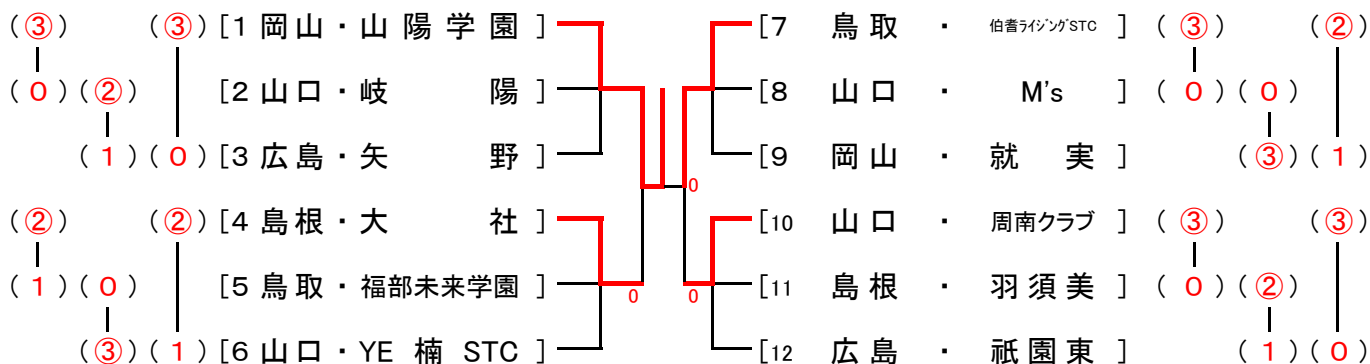

# 女子団体戦

5	対戦	山陽学園 ③ - 0 岐陽	岐陽 ② - 1 矢野	山陽学園 ③ - 0 矢野
	オーダー			
	コート	1 阿部 寧々 ④ - 0 財間 菜央 馬島 汐理 ④ - 0 聖川 葵	1 財間 菜央 ④ - 0 中野 なつ 聖川 葵 ④ - 0 戸山 莉里花	1 緒方 美優 ④ - 1 越智 心雪 赤松 未羽 ④ - 1 藤田 望乃
	コート	2 緒方 美優 ④ - 0 木下 柚音 神崎 咲良 ④ - 0 藤本 結女	2 中村 美優 ④ - 0 越智 心雪 水津 終咲 ④ - 0 吉中 心倅	2 阿部 寧々 ④ - 2 佐竹 紗代 馬島 汐理 ④ - 2 平山 唯莉
6	対戦	大社 ② - 1 福部未来学園	福部未来学園 0 - ③ YE楠STC	大社 ② - 1 YE楠STC
	オーダー			
	コート	1 落合 遥 ④ - 1 出井 心晴 森田 早貴 ④ - 1 田中 美渚	1 濱本 友瑞希 ① - ④ 飯野はなの 中村 碧 ① - ④ 岡崎 優菜	1 富岡 ひかり 0 - ④ 飯野はなの 宮下 華瑠 0 - ④ 岡崎 優菜
	コート	2 岡本 詩織 0 - ④ 中村 碧 糸賀 茉穂 ④ - ④ 濱本 友瑞希	2 小原 月渚 2 - ④ 南出 結衣 森本 碧梨 ④ - ④ 松本 葵陽	2 落合 遥 ④ - 1 南出 結衣 森田 早貴 ④ - 1 松本 葵陽
7	対戦	伯耆ライジングSTC ③ - 0 M's	M's 0 - ③ 就実	伯耆ライジングSTC ② - 1 就実
	オーダー			
	コート	1 小早川 如実 ④ - 0 岡本 実咲 仲倉 玲依 ④ - 0 堤 心々菜	1 家入 天 ① - ④ 岡野 巴咲 杉山 紗來 ① - ④ 福吉 葵唯	1 小早川 如実 ④ - 2 実末 彩奈 仲倉 玲依 ④ - 2 山本 朱莉
	コート	2 吉川 海友 ④ - 2 家入 天 松原 詩奈 ④ - 2 杉山 紗來	2 兒玉 琉南 0 - ④ 実末 彩奈 小林 菜優 ④ - ④ 山本 朱莉	2 岸本 結愛 ① - ④ 岡野 巴咲 木村 唯愛 ① - ④ 福吉 葵唯
8	対戦	周南クラブ ③ - 0 羽須美	羽須美 ② - 1 祇園東	周南クラブ ③ - 0 祇園東
	オーダー			
	コート	1 國居 花音 ④ - 0 井上 心々奈 常廣 佳恋 ④ - 0 上口 紗和	1 井上 心々奈 ④ - 0 清家 七海 上口 紗和 ④ - 0 佐藤 あかり	1 國居 花音 ④ - 1 空河内 心暖 常廣 佳恋 ④ - 1 平川 友楓希
	コート	2 小松 彩花 ④ - 3 井上 結衣奈 藤井 京花 ④ - 3 荒砂 梓乃	2 種 かえて 2 - ④ 空河内 心暖 松谷 莉奈 ④ - ④ 澤井 陽咲	2 小松 彩花 ④ - 1 常井 祐里 藤井 京花 ④ - 1 澤井 陽咲
準決勝	対戦	山陽学園 ② - 0 大社	伯耆ライジングSTC ② - 0 周南クラブ	
	オーダー			
	コート	1 緒方 美優 ④ - 0 富岡 ひかり 神崎 咲良 ④ - 0 宮下 華瑠	1 小早川 如実 ④ - 2 國居 花音 仲倉 玲依 ④ - 2 常廣 佳恋	
	コート	2 阿部 寧々 ④ - 0 落合 遥 馬島 汐理 ④ - 0 森田 早貴	2 吉川 海友 ④ - 0 小松 彩花 松原 詩奈 ④ - 0 藤井 京花	
決勝戦	対戦	山陽学園 ② - 0 伯耆ライジングSTC	大社 ① - ② 周南クラブ	
	オーダー			
	コート	1 立石 杏奈 ④ - 2 岸本 結愛 佐々木 莉子 ④ - 2 木村 唯愛	1 落合 遥 ④ - 2 小松 彩花 森田 早貴 ④ - 2 藤井 京花	
	コート	2 阿部 寧々 ④ - 1 小早川 如実 馬島 汐理 ④ - 1 仲倉 玲依	2 富岡 ひか 0 - ④ 岡本 詩織 ④ - ④	2 國居 花音 常廣 佳恋
コート	3 緒方 美優 ④ - ④ 吉川 海友 神崎 咲良 ④ - ④ 松原 詩奈	3 曾田 珠凜 ① - ④ 入江 花 ① - ④	3 岡本 歩実 中越 莉桜	