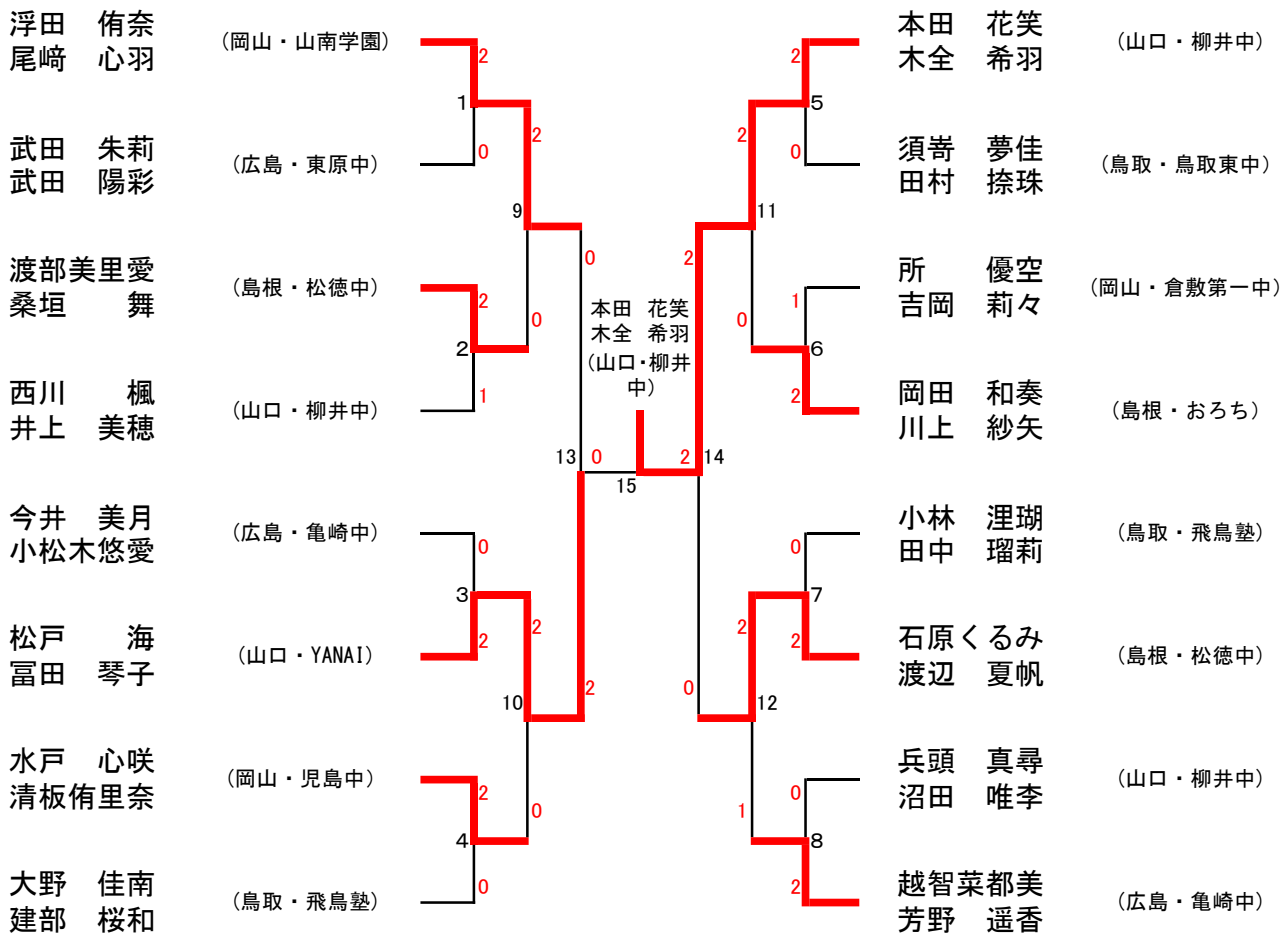

女子ダブルス (GD)