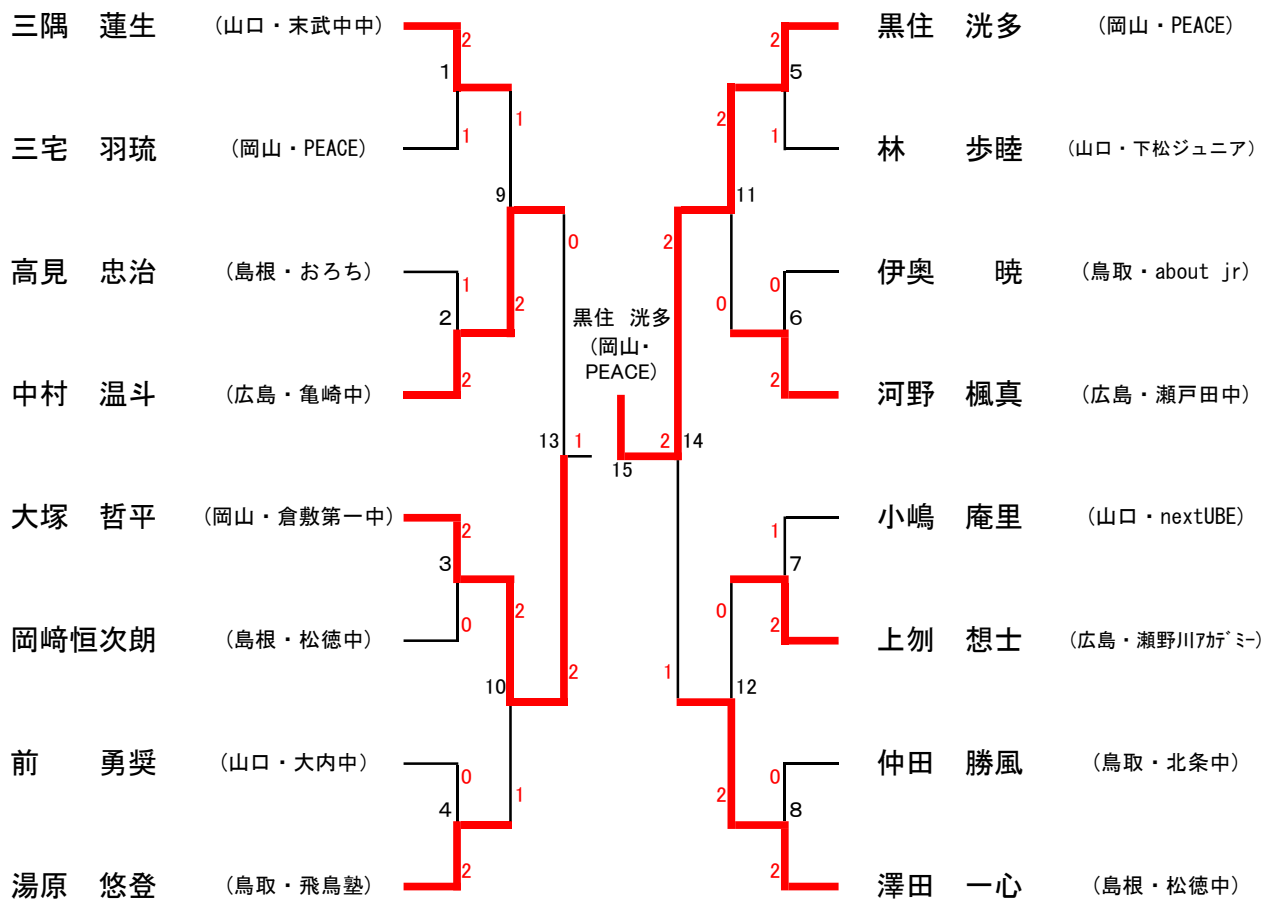

# 男子シングルス (BS)

## 代表決定戦

## 男子ダブルス (BD)

### 代表決定戦