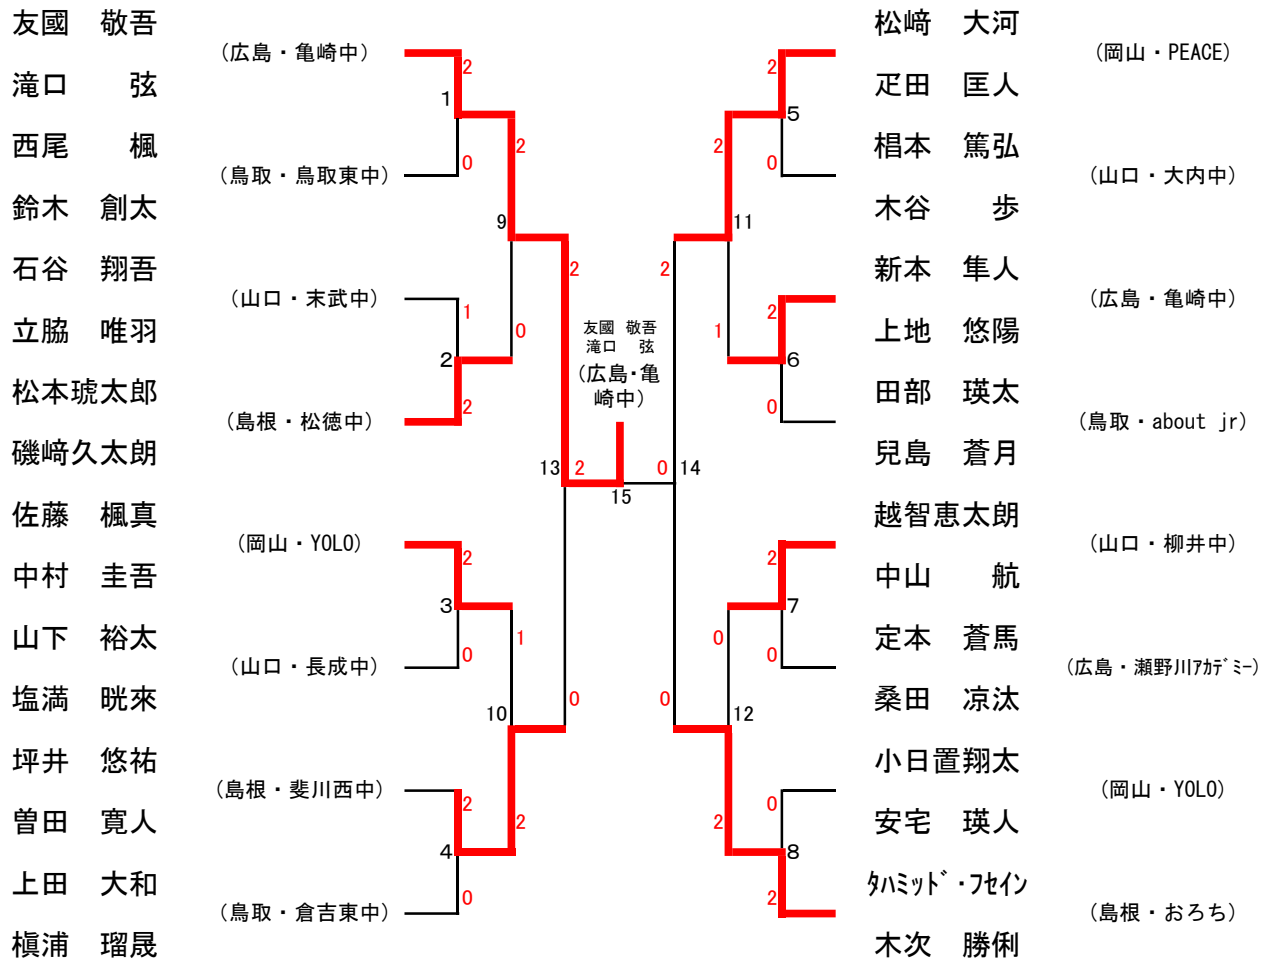

# 男子シングルス (BS)

## 代表決定戦

## 男子ダブルス (BD)

### 代表決定戦