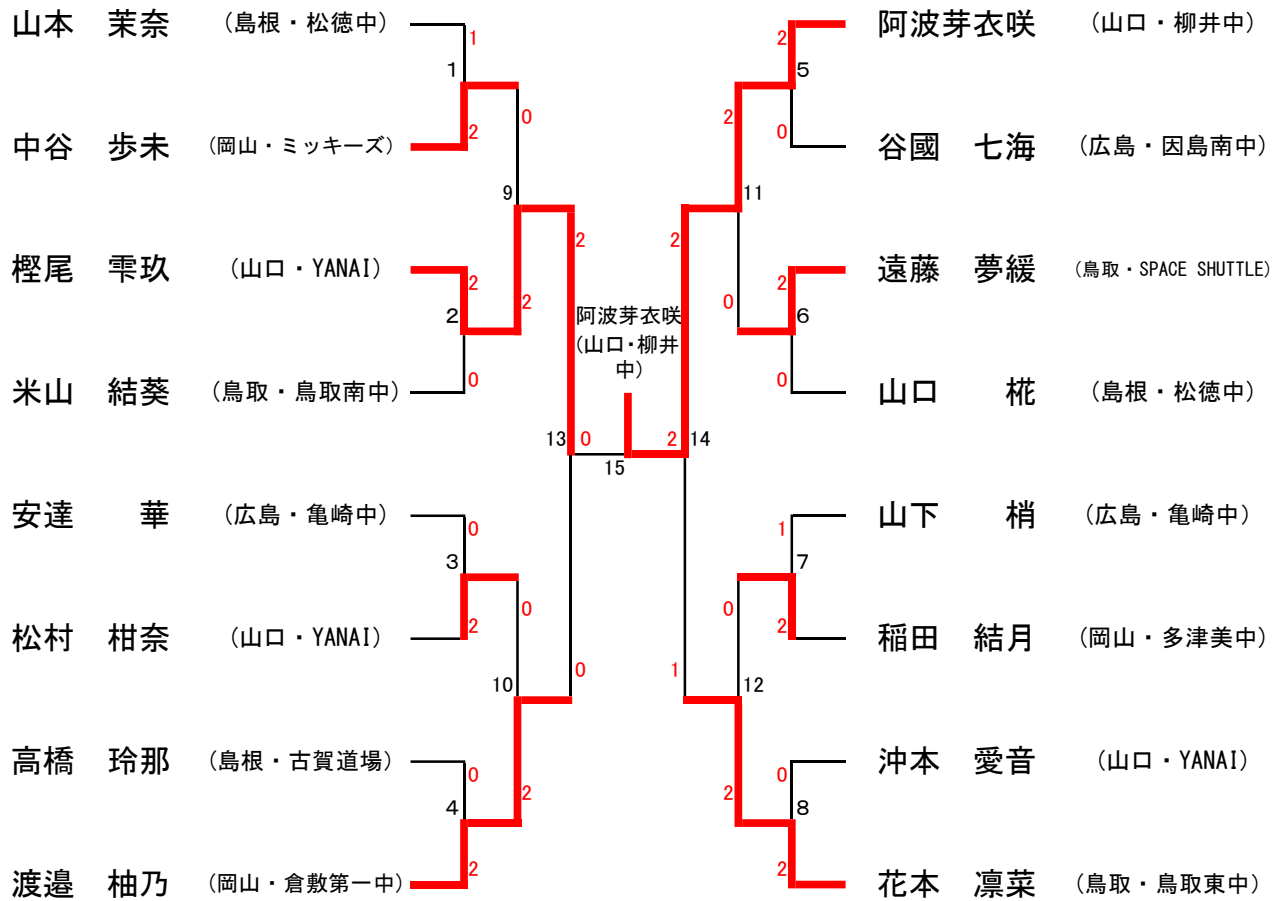

女子シングルス (GS)