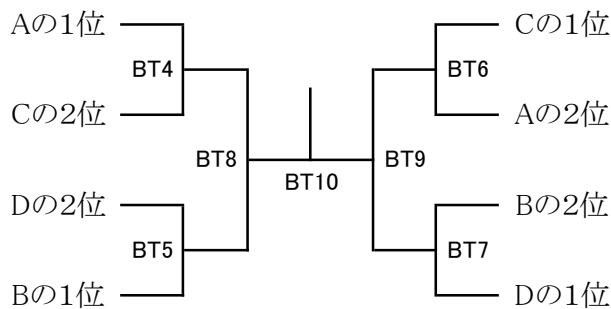

男子団体戦(BT)

【予選リーグ】

A

	a	b	c	勝 数	勝 点	順 位
	松徳中 (島根)	nextUBE (山口)	亀崎中 (広島)			
a	松徳中 (島根)	1 -	3 -			
b	-	nextUBE (山口)	2 -			
c	-	-	亀崎中 (広島)			

- (a) 松徳学院中学校 (島根)
- (c) 広島市立亀崎中学校 (広島)
- (b) nextUBE (山口)

C

	a	b	c	勝 数	勝 点	順 位
	about jr (鳥取)	大内中 (山口)	瀬野川アカデミー (広島)			
a	about jr (鳥取)	1 -	3 -			
b	-	大内中 (山口)	2 -			
c	-	-	瀬野川アカデミー (広島)			

- (a) about jr (鳥取)
- (b) 山口市立大内中学校 (山口)
- (c) 瀬野川アカデミー (広島)

B

	a	b	c	勝 数	勝 点	順 位
	末武中 (山口)	飛鳥塾 (鳥取)	YOLO (岡山)			
a	末武中 (山口)	1 -	3 -			
b	-	飛鳥塾 (鳥取)	2 -			
c	-	-	YOLO (岡山)			

- (a) 下松市立末武中学校 (山口)
- (c) YOLO (岡山)
- (b) 飛鳥塾 (鳥取)

D

	a	b	c	勝 数	勝 点	順 位
	鴻南中 (山口)	おろち (鳥根)	PEACE (岡山)			
a	鴻南中 (山口)	1 -	3 -			
b	-	おろち (鳥根)	2 -			
c	-	-	PEACE (岡山)			

- (c) PEACE (岡山)
- (a) 山口市立鴻南中学校 (山口)
- (b) おろちくらぶ (鳥根)

【決勝トーナメント】

女子団体戦(GT)

【予選リーグ】

A

	a	b	c	勝 数	勝 点	順 位
	亀崎中 (広島)	おろち (島根)	下松ジュニア (山口)			
a	亀崎中 (広島)	1 -	3 -			
b	-	おろち (島根)	2 -			
c	-	-	下松ジュニア (山口)			