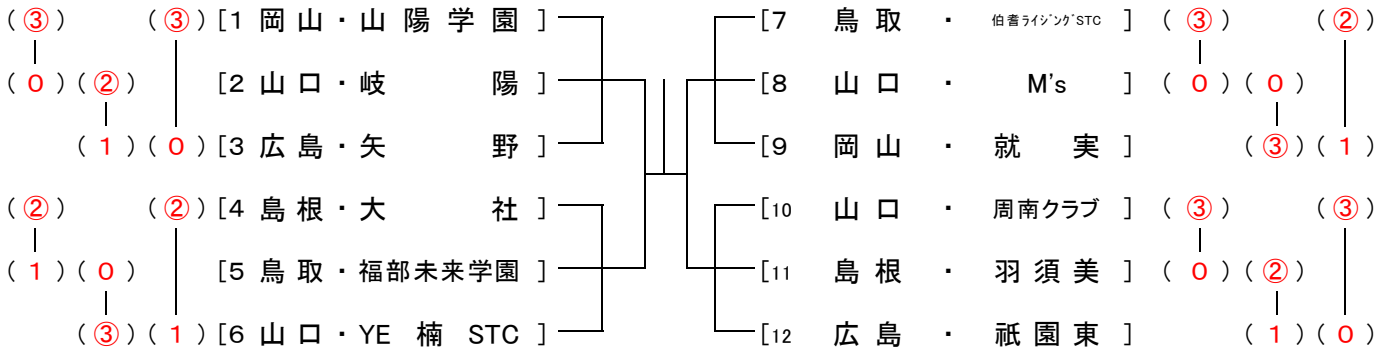

女子団体(学校対抗)戦 組合せ

5	対戦		山陽学園 ③ - 0 岐陽		岐陽 ② - 1 矢野		山陽学園 ③ - 0 矢野	
	オーダー							
コート	1		阿部 寧々 ④ - 0 財間 菜央 馬島 汐理	聖川 葵	財間 菜央 ④ - 0 中野 なつ 聖川 葵	戸山 莉里花	緒方 美優 ④ - 1 越智 心雪 赤松 未羽	藤田 望乃
	2		緒方 美優 ④ - 0 木下 柚音 神崎 咲良	藤本 結女	中村 美優 ④ - 0 越智 心雪 水津 終咲	吉中 心偉	阿部 寧々 ④ - 2 佐竹 紗代 馬島 汐理	平山 唯莉
	3		立石 杏奈 ④ - 0 中村 美優 佐々木 莉子	櫻井 ひより	木下 柚音 1 - ④ 佐竹 紗代 藤本 結女	平山 唯莉	立石 杏奈 ④ - 1 吉中 心偉 佐々木 莉子	秋本 晴
6	対戦		大社 ② - 1 福部未来学園		福部未来学園 0 - ③ YE楠STC		大社 ② - 1 YE楠STC	
	オーダー							
コート	1		落合 遥 ④ - 1 出井 心晴 森田 早貴	田中 美渚	濱本 友瑞希 1 - ④ 飯野はなの 中村 碧	岡崎 優菜	富岡 ひかり 0 - ④ 飯野はなの 宮下 華瑠	岡崎 優菜
	2		岡本 詩織 0 - ④ 中村 碧 糸賀 茉穂	濱本 友瑞希	小原 月渚 2 - ④ 南出 結衣 森本 碧梨	松本 葵陽	落合 遥 ④ - 1 南出 結衣 森田 早貴	松本 葵陽
	3		曾田 珠凜亜 ④ - 1 小原 月渚 入江 花	森本 碧梨	出井 心晴 0 - ④ 島岡 真央 田中 美渚	小田村 由稀	曾田 珠凜亜 ④ - 2 島岡 真央 入江 花	小田村 由稀
7	対戦		伯耆ライジングSTC ③ - 0 M's		M's 0 - ③ 就実		伯耆ライジングSTC ② - 1 就実	
	オーダー							
コート	1		小早川 如実 ④ - 0 岡本 実咲 仲倉 玲依	堤 心々菜	家人 天 1 - ④ 岡野 巴咲 杉山 紗来	福吉 葵唯	小早川 如実 ④ - 2 実末 彩奈 仲倉 玲依	山本 朱莉
	2		吉川 海友 ④ - 2 家人 天 松原 詩奈	杉山 紗来	兒玉 琉南 0 - ④ 実末 彩奈 小林 茉優	山本 朱莉	岸本 結愛 1 - ④ 岡野 巴咲 木村 唯愛	福吉 葵唯
	3		岸本 結愛 ④ - 3 岡村 樹那 木村 唯愛	久野 風桜	岡村 樹那 0 - ④ 伊永 芽生 久野 風桜	鈴木 ももこ	吉川 海友 ④ - 2 伊永 芽生 松原 詩奈	鈴木 ももこ
8	対戦		周南クラブ ③ - 0 羽須美		羽須美 ② - 1 祇園東		周南クラブ ③ - 0 祇園東	
	オーダー							
コート	1		國居 花音 ④ - 0 井上 心々奈 常廣 佳恋	上口 紗和	井上 心々奈 ④ - 0 清家 七海 上口 紗和	佐藤 あかり	國居 花音 ④ - 1 空河内 心暖 常廣 佳恋	平川 友楓希
	2		小松 彩花 ④ - 3 井上 結衣奈 藤井 京花	荒砂 梓乃	種 かえて 2 - ④ 空河内 心暖 松谷 莉奈	澤井 陽咲	小松 彩花 ④ - 1 常井 祐里 藤井 京花	澤井 陽咲
	3		岡本 歩実 ④ - 1 末田 美雨 中越 莉桜	松谷 莉奈	井上 結衣奈 ④ - 3 常井 祐里 荒砂 梓乃	平川 友楓希	岡本 歩実 ④ - 0 清家 七海 中越 莉桜	臺 理子
準決勝	対戦		山陽学園 ② - 0 大社		伯耆ライジングSTC ② - 0 周南クラブ			
	オーダー							
コート	1		緒方 美優 ④ - 0 富岡 ひかり 神崎 咲良	宮下 華瑠	小早川 如実 ④ - 2 國居 花音 仲倉 玲依	常廣 佳恋		
	2		阿部 寧々 ④ - 0 落合 遥 馬島 汐理	森田 早貴	吉川 海友 ④ - 0 小松 彩花 松原 詩奈	藤井 京花		
	3		立石 杏奈 — 曾田 珠凜亜 佐々木 莉子	入江 花	岸本 結愛 — 岡本 歩実 木村 唯愛	中越 莉桜		
決勝戦	対戦		山陽学園 ② - 0 伯耆ライジングSTC		大社 1 - ② 周南クラブ		代表決定戦	
	オーダー							
コート	1		立石 杏奈 ④ - 2 岸本 結愛 佐々木 莉子	木村 唯愛	落合 遥 ④ - 2 小松 彩花 森田 早貴	藤井 京花		
	2		阿部 寧々 ④ - 1 小早川 如実 馬島 汐理	仲倉 玲依	富岡 ひかり 0 - ④ 國居 花音 岡本 詩織	常廣 佳恋		
	3		緒方 美優 — 吉川 海友 神崎 咲良	松原 詩奈	曾田 珠凜亜 1 - ④ 岡本 歩実 入江 花	中越 莉桜