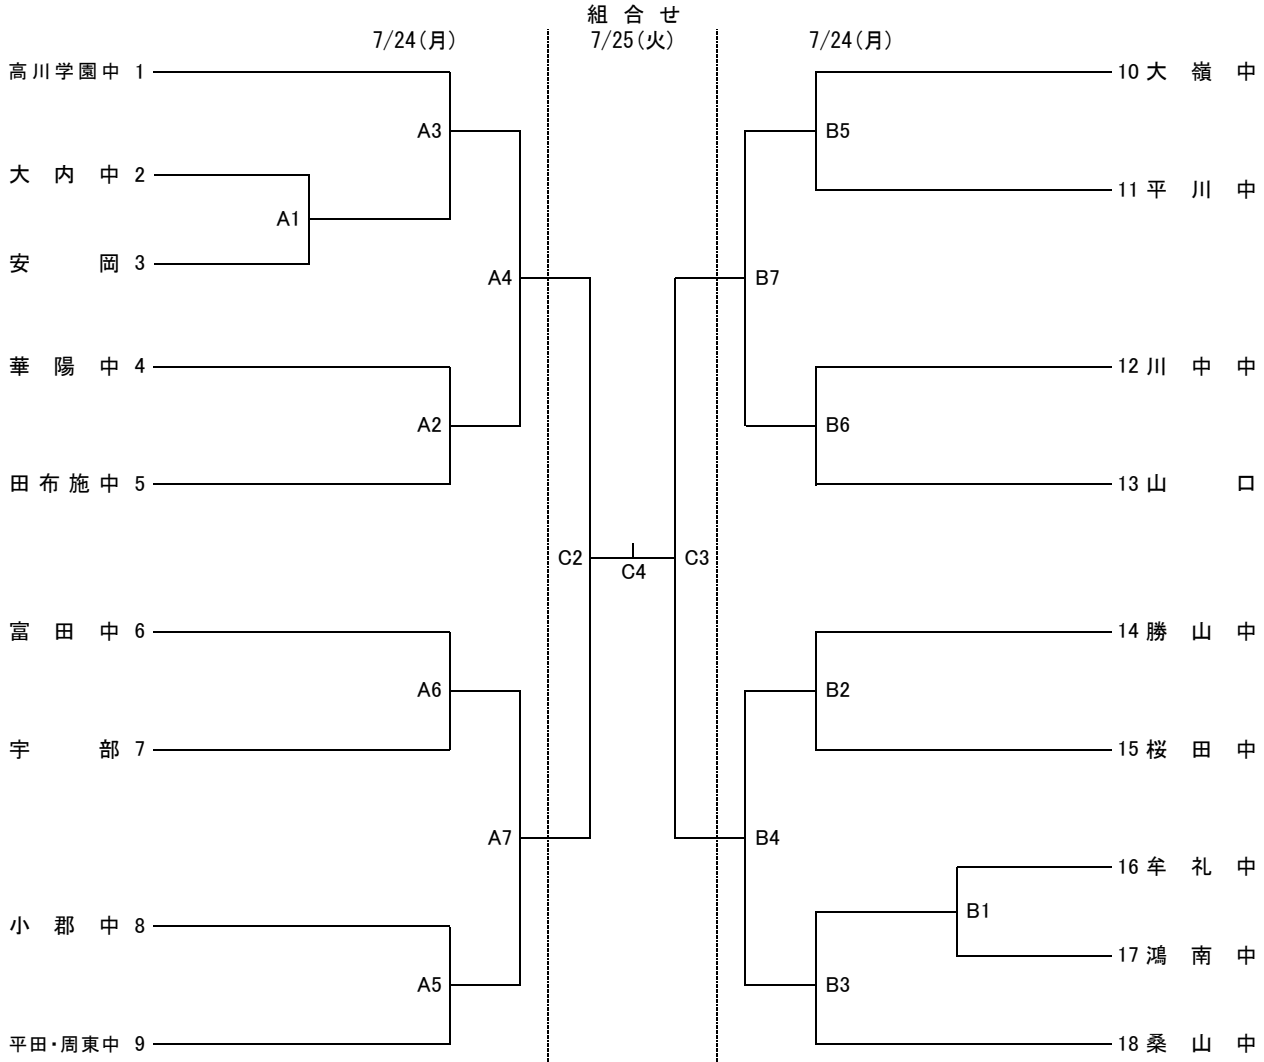

第58回山口県中学校バレーボール選手権大会 男子の部

		男子						
(1) 試合会場	第1日目	維新百年記念公園 レクチャールーム(A・Bコート)						
	第2日目	やまぐちリフレッシュパーク メインアリーナ(Cコート)						
(2) 時間	第1日目	8:00 開館(役員のみ) ※入場時刻は、午前のチームは第1試合開始時間の30分前、午後のチームは第5試合開始時間の30分前です。						
	第2日目	8:00 開館(役員のみ) ※チームの入場時刻は各試合のプロトコル(下記)の30分前です。						
(3) プロトコル (試合開始時間)	第1日目	午前	第1試合 8:49(9:00)	第2・3・4試合 追い込み		午後	第5試合 12:49(13:00)	第6・7試合 追い込み
		第2日目	第1試合(女子) 9:19(9:30)	第2試合 10:29(10:40)	第3試合 11:39(11:50)	第4試合 12:49(13:00)		
	※男女の決勝戦の開始時刻はそろえます。							
(4) ボール	両日	モルテン						
(5) 競技役員	第1日目	第1試合のラインジャッジ・点示・スコアラーは、各コート第2試合のチームでお願いします。 第5試合のラインジャッジ・点示・スコアラーは、各コート第6試合のチームでお願いします。 第1・5試合のラインジャッジ・点示・スコアラーの入場は午前午後それぞれの入場時間と同じ時間とします。 第2・3・4・6・7試合のラインジャッジ・点示・スコアラーは、直前の試合の敗者チームから出して下さい。						
	第2日目	競技役員は、山口支部の生徒が行います。						
(6) その他	優勝旗	前回大会優勝校(高川学園中)は優勝旗を持参して下さい。						
	備考	男子1日目の設定時刻は、会場使用時間と試合数の関係により、午前と午後に分けて、それぞれを追込み方式で行います。 そのため、女子の運営方法や2日目の設定時間と異なりますが、ご理解ください。また、午前の試合の進行によっては午後の試合開始時間が遅れる場合があります。ご理解ください。 各チーム、その関係者は試合や審判が終わり次第、すみやかに会場から出るようにお願いします。						