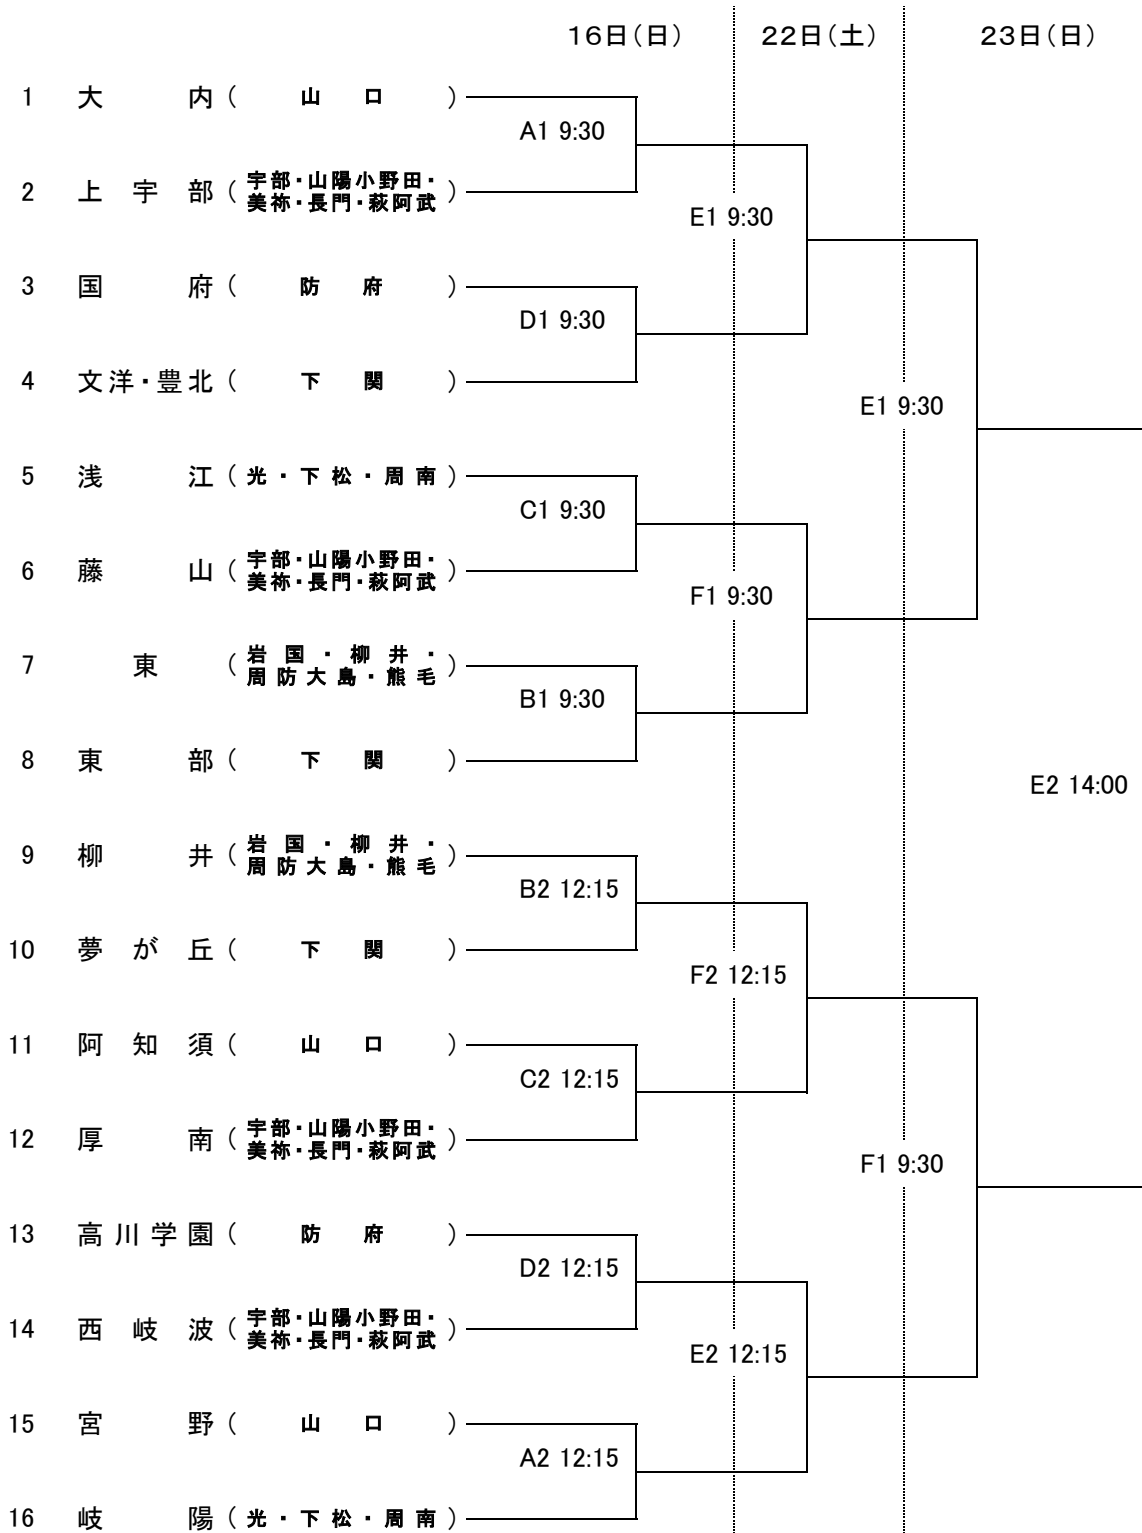

第60回山口県中学校サッカー選手権大会 =組合せ=

- A キリンレモンスタジアム人工芝多目的グラウンドA(EF)
- B キリンレモンスタジアム人工芝多目的グラウンドB(GH)
- C キリンレモンスタジアム陸上競技場
- D やまぐちサッカー交流広場
- E きらら博記念公園サッカー・ラグビー場
- F きらら博記念公園スポーツ広場