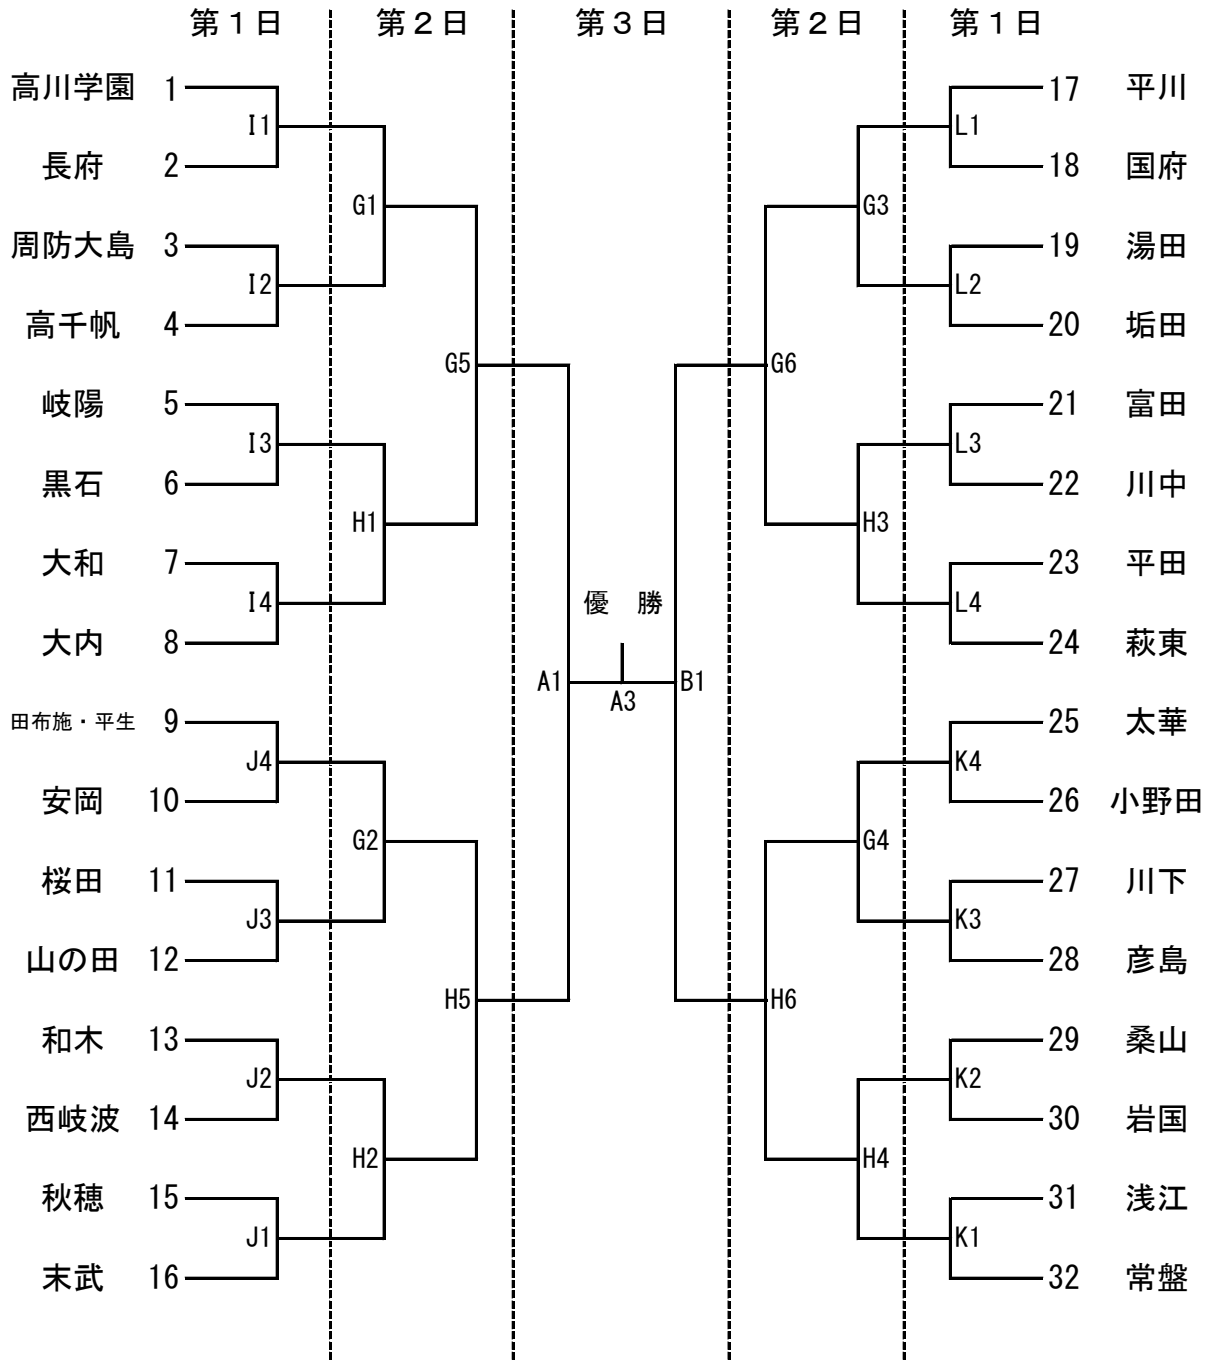

# 第63回山口県中学校バスケットボール選手権大会 組合せ

## 〔 女 子 の 部 〕

コート	会 場
A・B	県 立 下 関 武 道 館
C・D	長 府 中 学 校 ・ 長 成 中 学 校
E・F	彦 島 体 育 館
G・H	夢 が 丘 ス ポ ー ツ セ ン タ ー
I・J	菊 川 ベ ル ち ゃ ん 体 育 館
K・L	川 中 中 学 校

【1日目・2日目】      【3日目】

〔第1試合〕 9:00～      〔第1試合〕 9:30～

〔第2試合〕 10:15～      〔第2試合〕 10:45～

〔第3試合〕 11:30～      〔第3試合〕 12:00～

〔第4試合〕 12:45～      〔第4試合〕 13:15～

〔第5試合〕 14:00～      〔閉会式〕 試合終了後

〔第6試合〕 15:15～

※1日目は第4試合まで