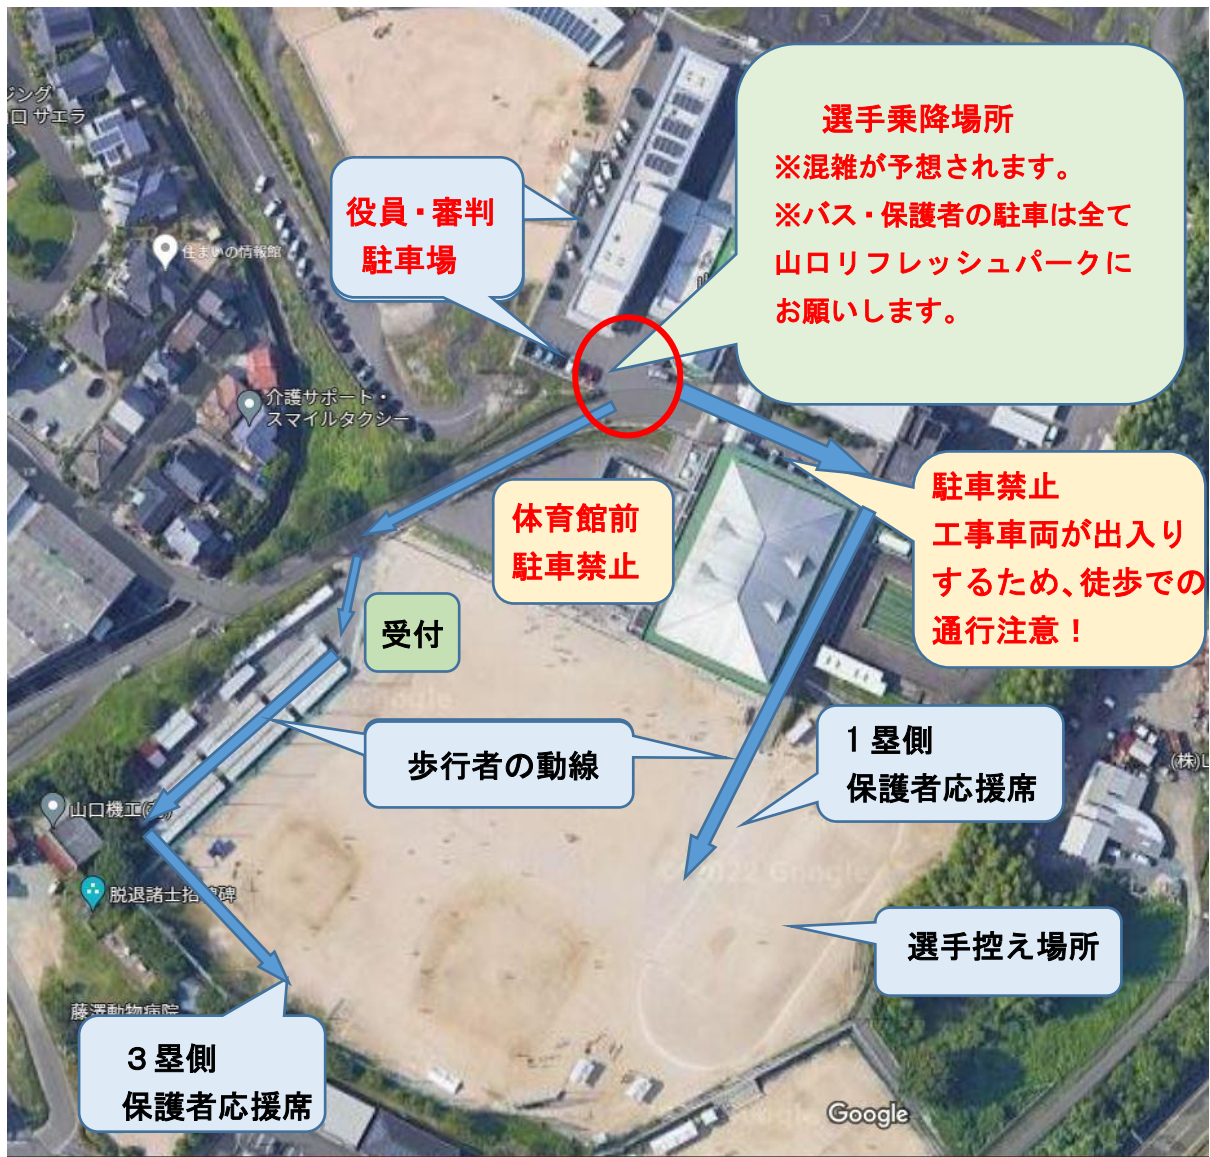

## 大内中学校会場図(訂正版)

大内中学校校舎改修工事により、次のように変更させていただきます。ご確認をお願いします。急な変更で、お手数をおかけしてすみません。

### <大内中学校(試合会場)>

<山口リフレッシュパーク(駐車場)~大内中学校>