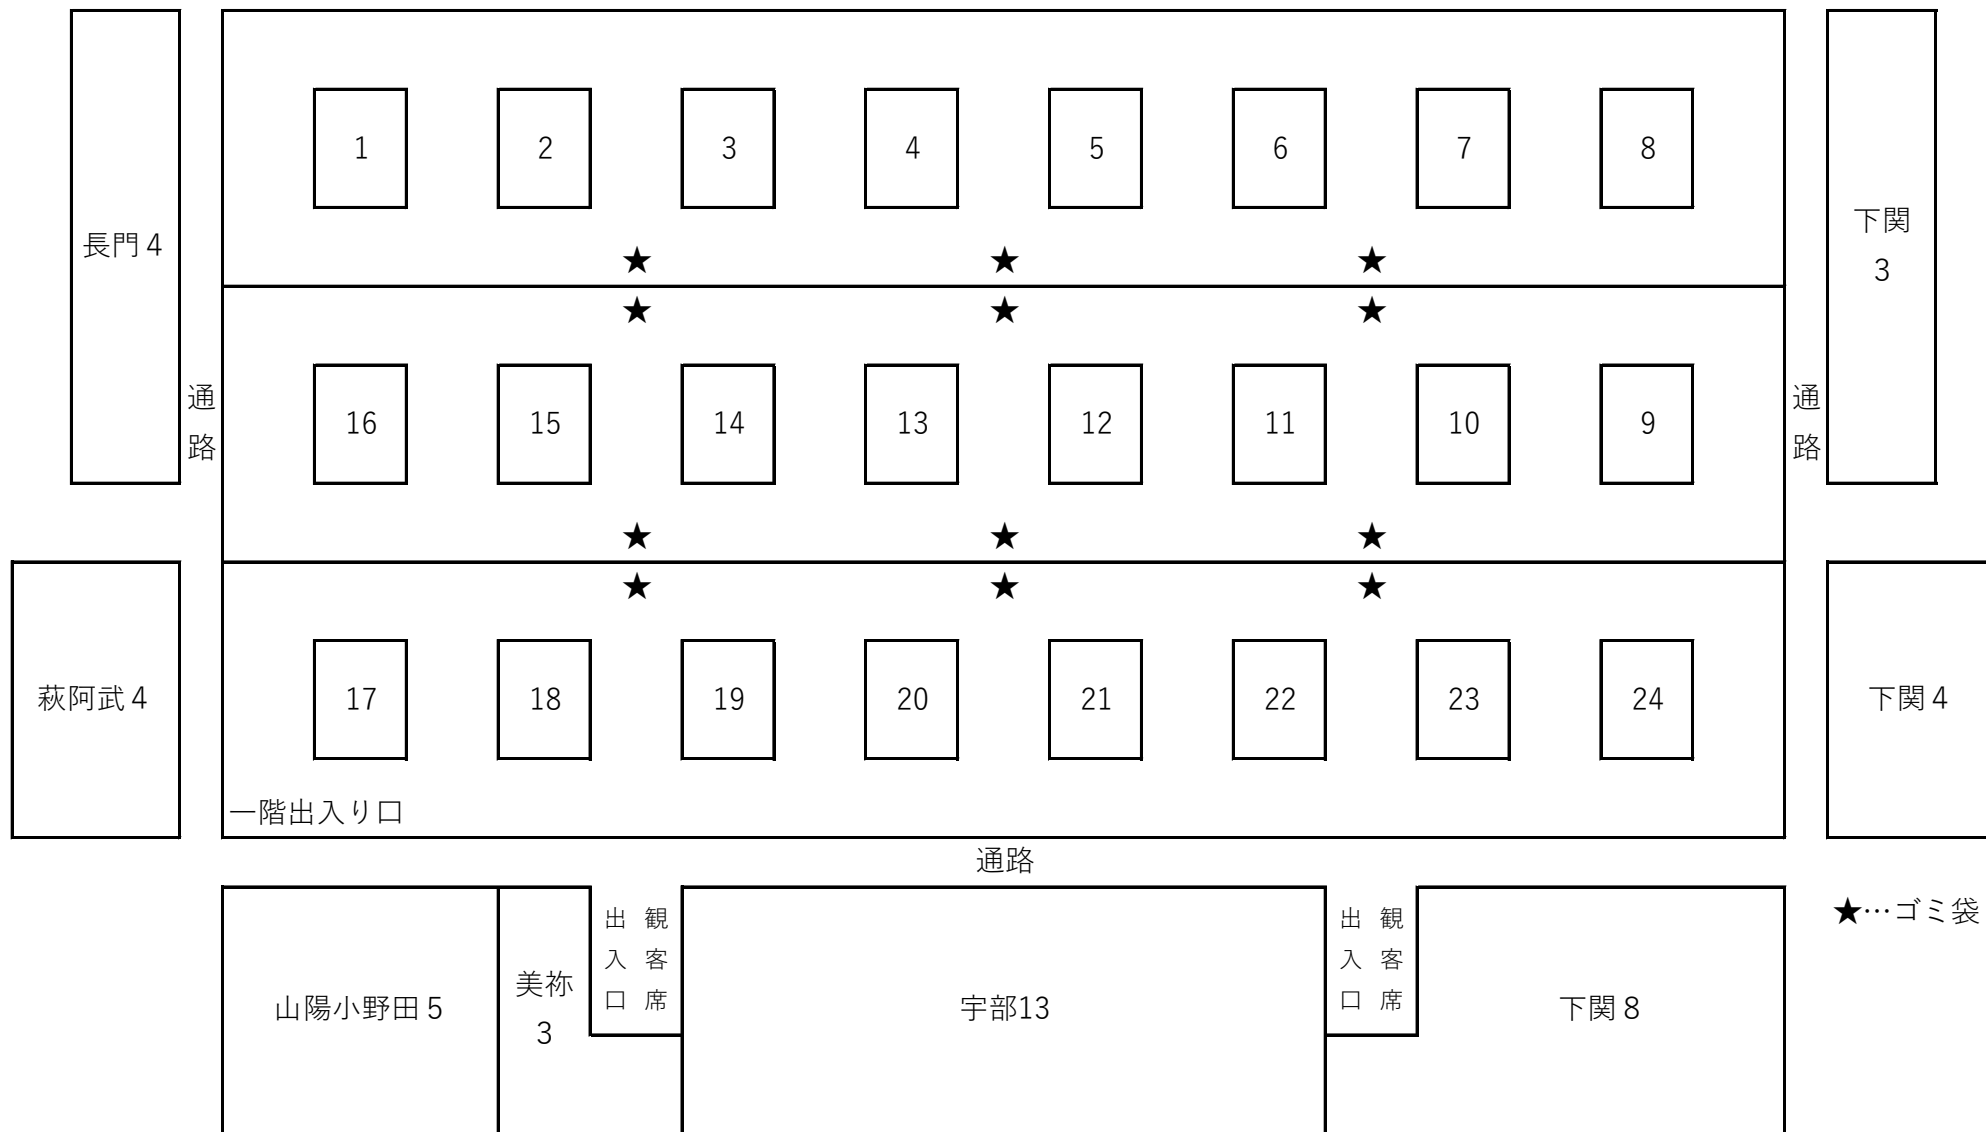

西部会場図

座席はオレンジ、ブルーの座席を使用して下さい。それより上は使用しないで下さい。
 座席は間に荷物を置くなど、間隔を開けて使用して下さい。