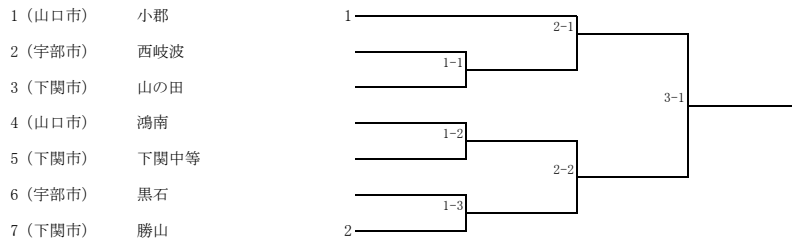

女子団体

女子

団体名	監督	部活動指導員	外部指導者	選手1	選手2	選手3	選手4	選手5	選手6	選手7
小郡	杉山 祐一			西井 碧香	岩尾 こよみ	貞池 美緒				
西岐波	阿野 里絵			伊藤 愛	鷺見 佳音	岡 凜夢	兼俊 百那	小竹 梨愛	石村 夢梨	松谷 芽依
山の田	小野 佳文		岡藤 忠雄	寺田 結心	田中 渚彩	白石 夏葵	福田 百杏	現琳結衣奈	築地原 姫愛	峰岡 萌々子
鴻南	岩崎 知恵子			緒方 菜々恵	木村 心春	高橋 陽万莉	光永 麻央			
下関中等	山田 悦子			宮崎 鈴	上野 七瀬	田中 和花	本間 袖羽	三木 葵	橋本 詩織	
黒石	林 洋平	田村 恵介	田村 恵介	山崎 凜	中島 遙風	三井 佑乃佳	赤松 華	小早川 海美	永野 結葉	岡藤 愛姫
勝山	谷 晴子		飯田 優	飯田 茜	井町 桃子	林 有咲	松村 香桜	森本 遥陽		