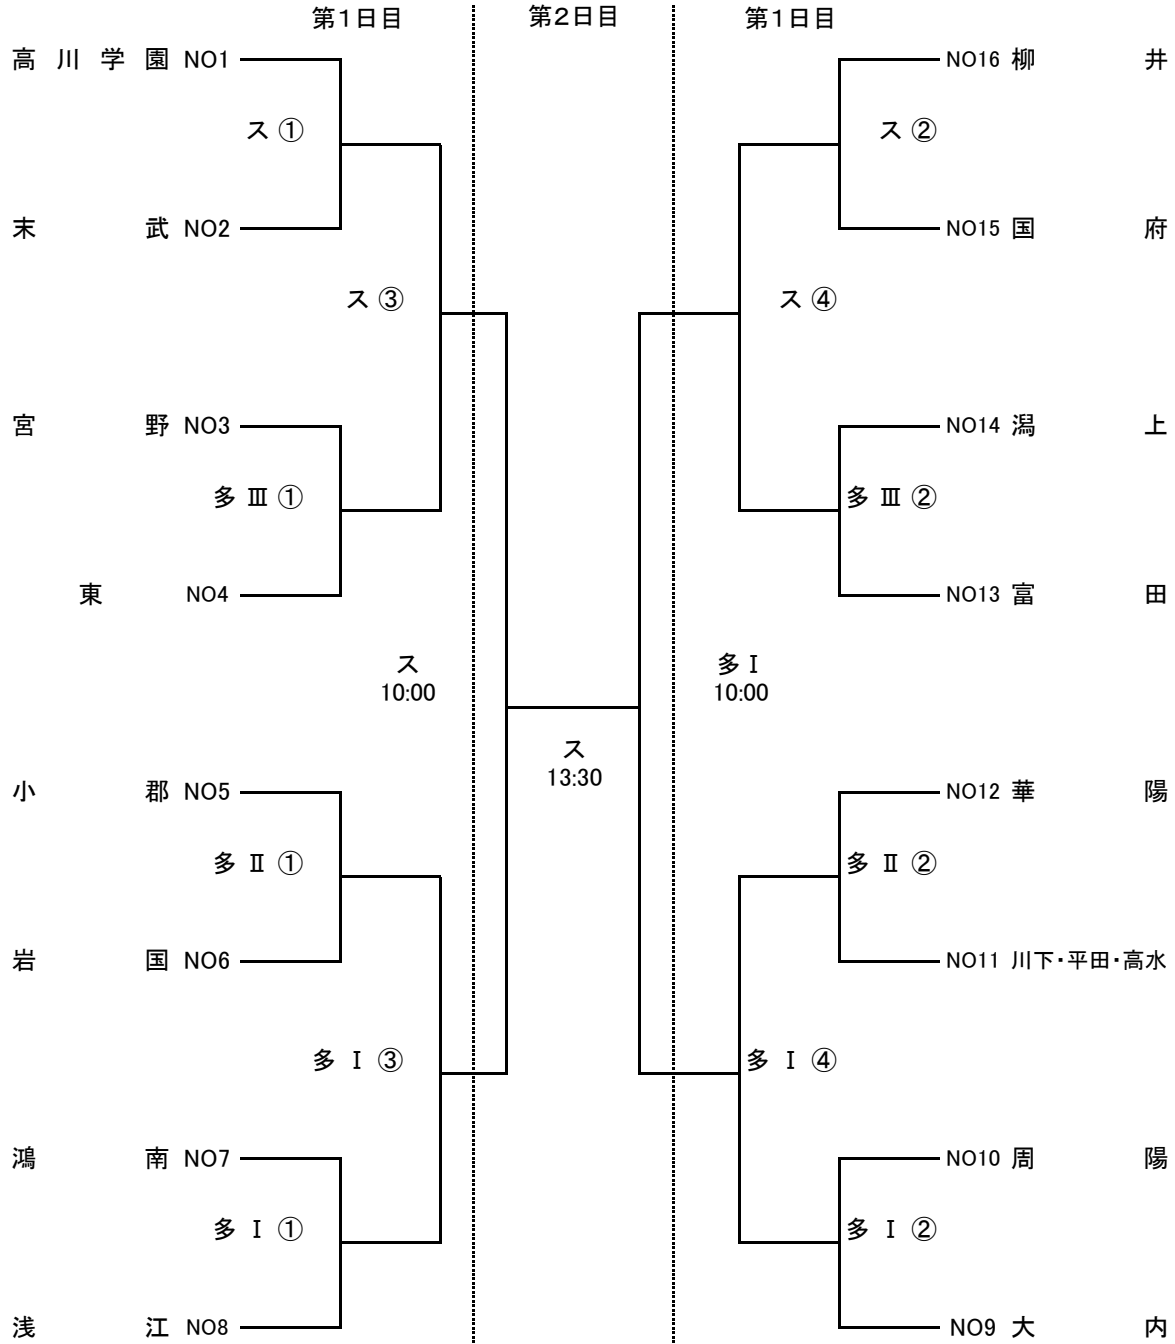

サッカー組合せ

- ス : きらら博記念公園スポーツ広場 ① 10:00~
 多Ⅰ : きらら博記念公園多目的広場Ⅰ ② 11:30~
 多Ⅱ : きらら博記念公園多目的広場Ⅱ ③ 13:30~
 多Ⅲ : きらら博記念公園多目的広場Ⅲ ④ 15:00~