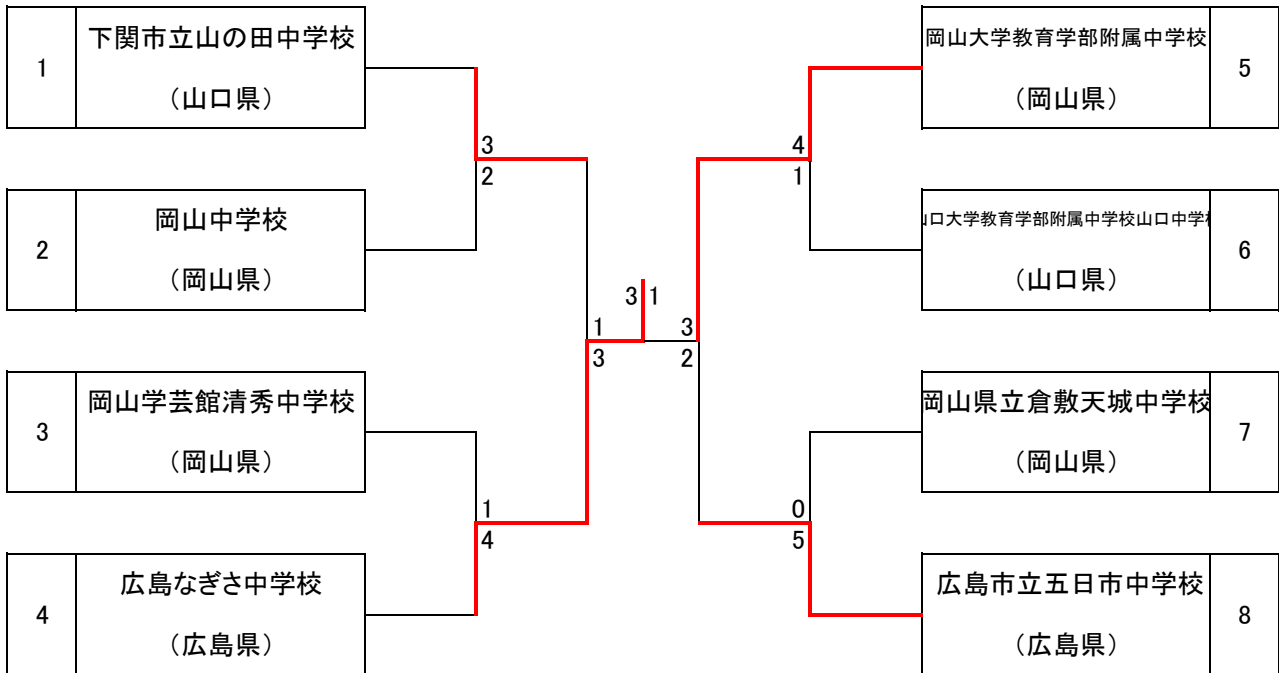

組み合わせ(男子)

第1位	広島なぎさ中学校(広島県)
第2位	岡山大学教育学部附属中学校(岡山県)
第3位	下関市立山の田中学校(山口県)
第3位	広島市立五日市中学校(広島県)

初優勝

組み合わせ(女子)

第1位	山口市立小郡中学校(山口県)	初優勝
第2位	広島市立大塚中学校(広島県)	
第3位	宇部市立黒石中学校(山口県)	
第3位	岡山県立倉敷天城中学校(岡山県)	