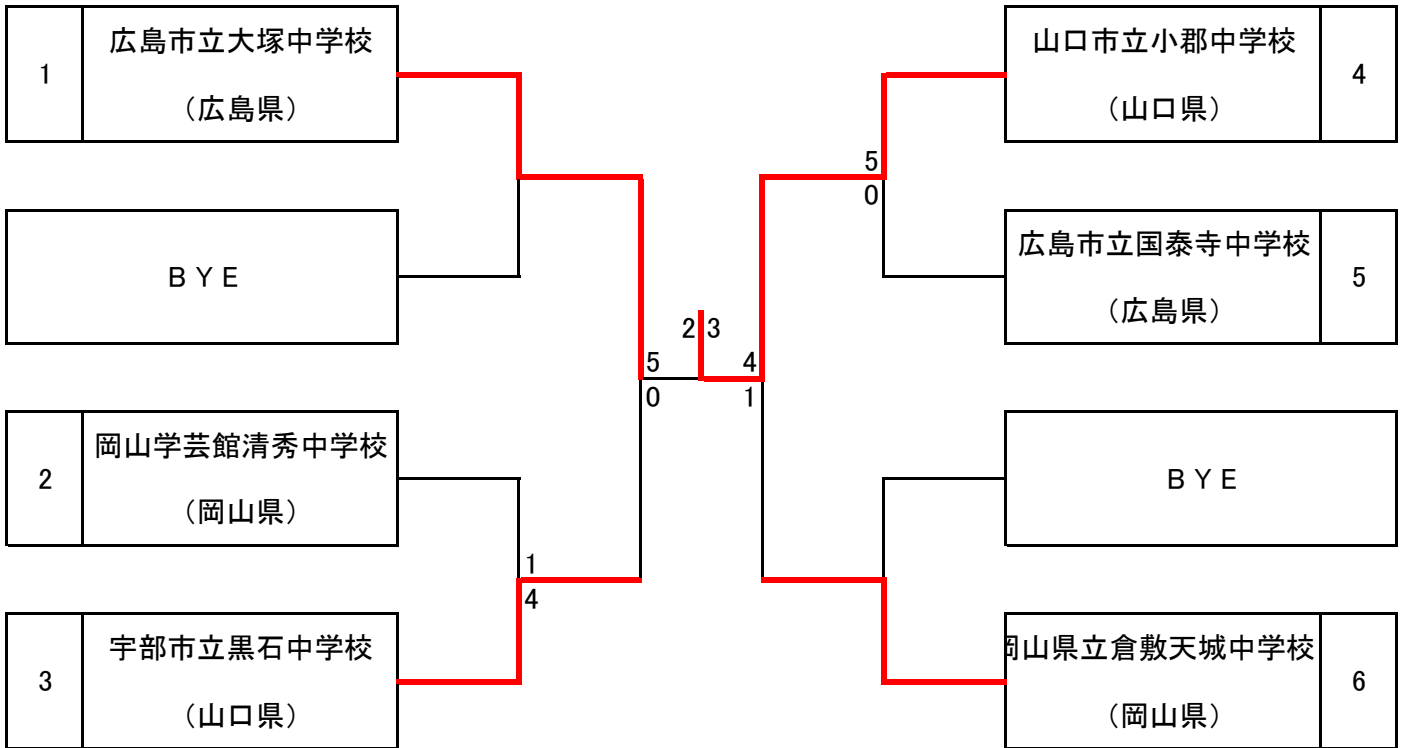

組み合わせ(男子)

第1位	広島なぎさ中学校(広島県)
第2位	岡山大学教育学部附属中学校(岡山県)
第3位	下関市立山の田中学校(山口県)
第3位	広島市立五日市中学校(広島県)

初優勝

組み合わせ(女子)

第1位	山口市立小郡中学校(山口県)	初優勝
第2位	広島市立大塚中学校(広島県)	
第3位	宇部市立黒石中学校(山口県)	
第3位	岡山県立倉敷天城中学校(岡山県)	