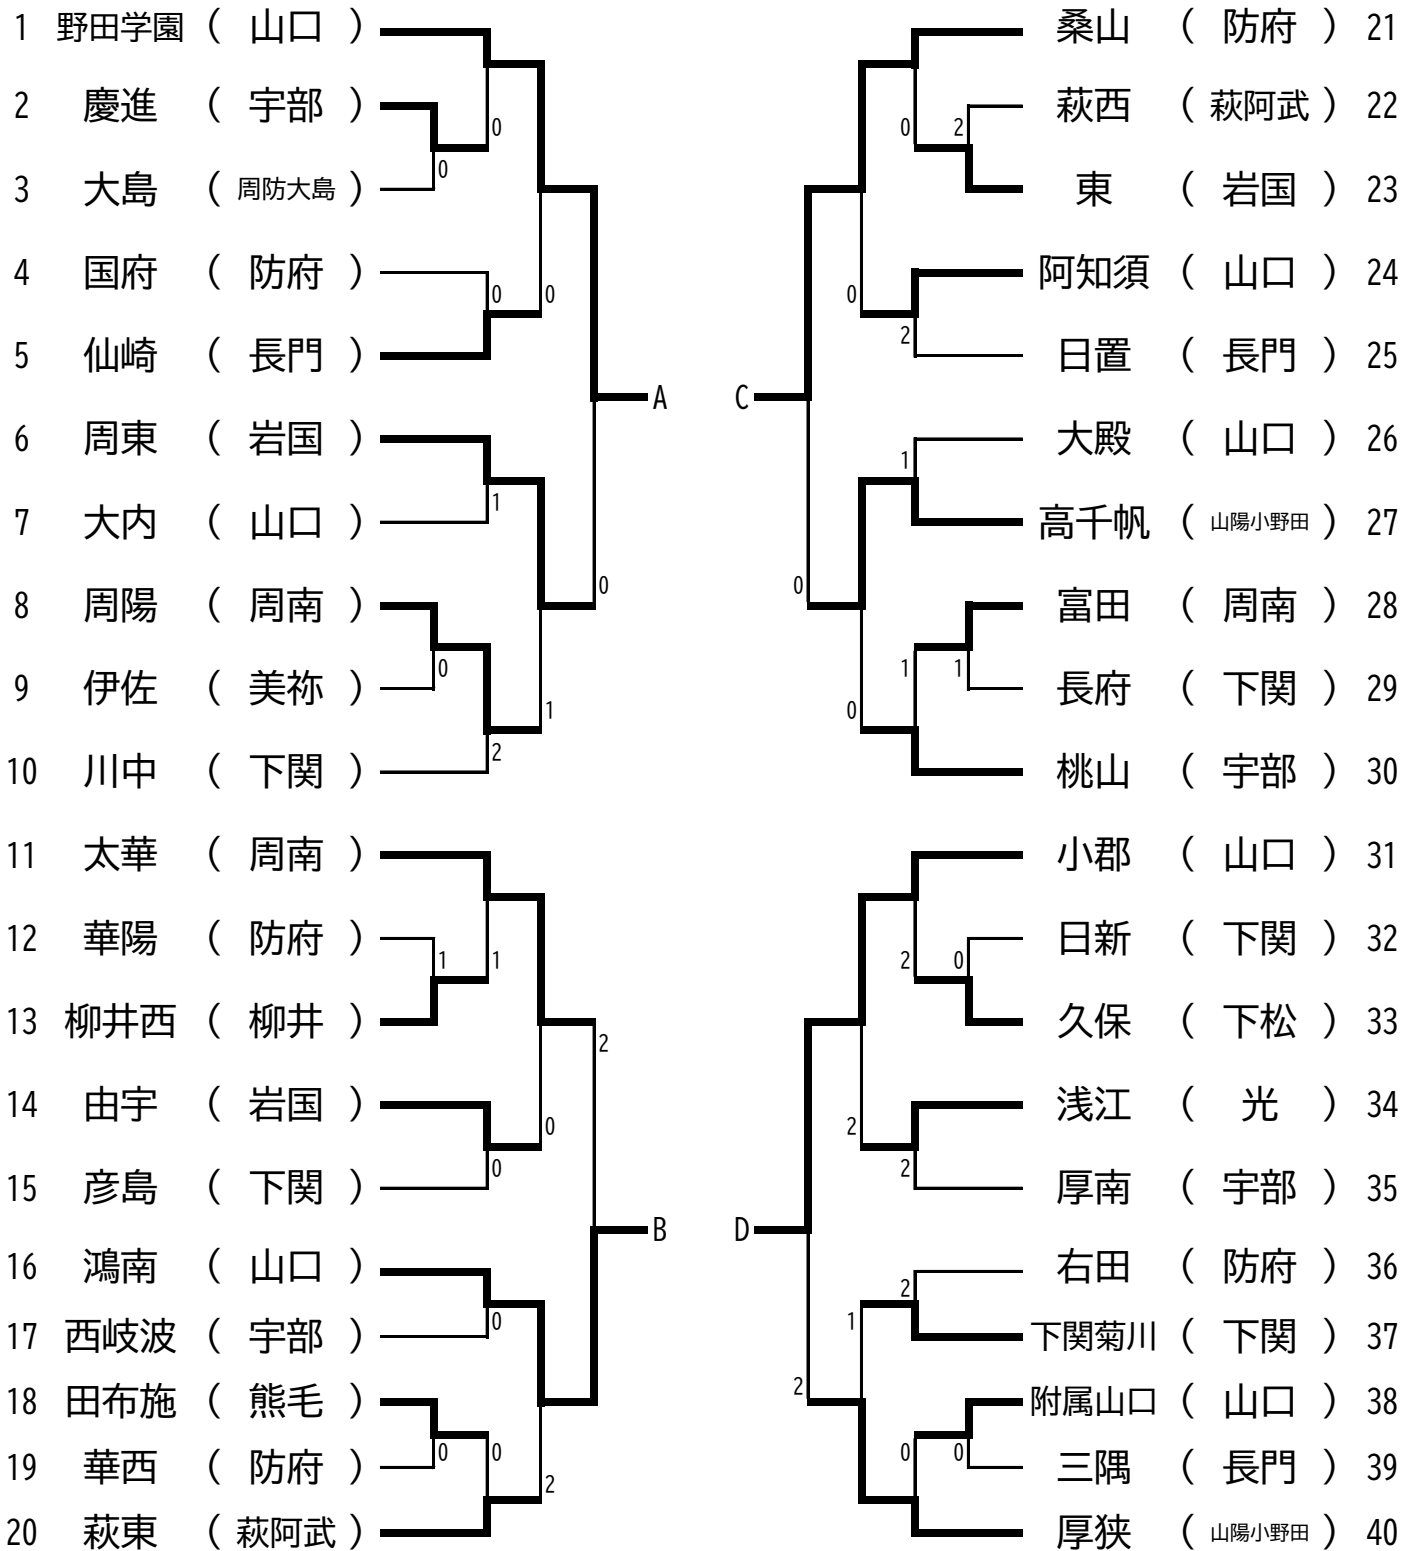

# 男子団体

## 決勝リーグ

			A	B	C	D	勝敗	順位
A	野田学園	山口	-	3-0	3-0	3-0	3-0	1
B	鴻南	山口	0-3	-	1-3	2-3	0-3	4
C	桑山	防府	0-3	3-1	-	3-0	2-1	2
D	小郡	山口	0-3	3-2	0-3	-	1-2	3

## 試合順

- 1 A-B C-D
- 2 A-C B-D
- 3 A-D B-C