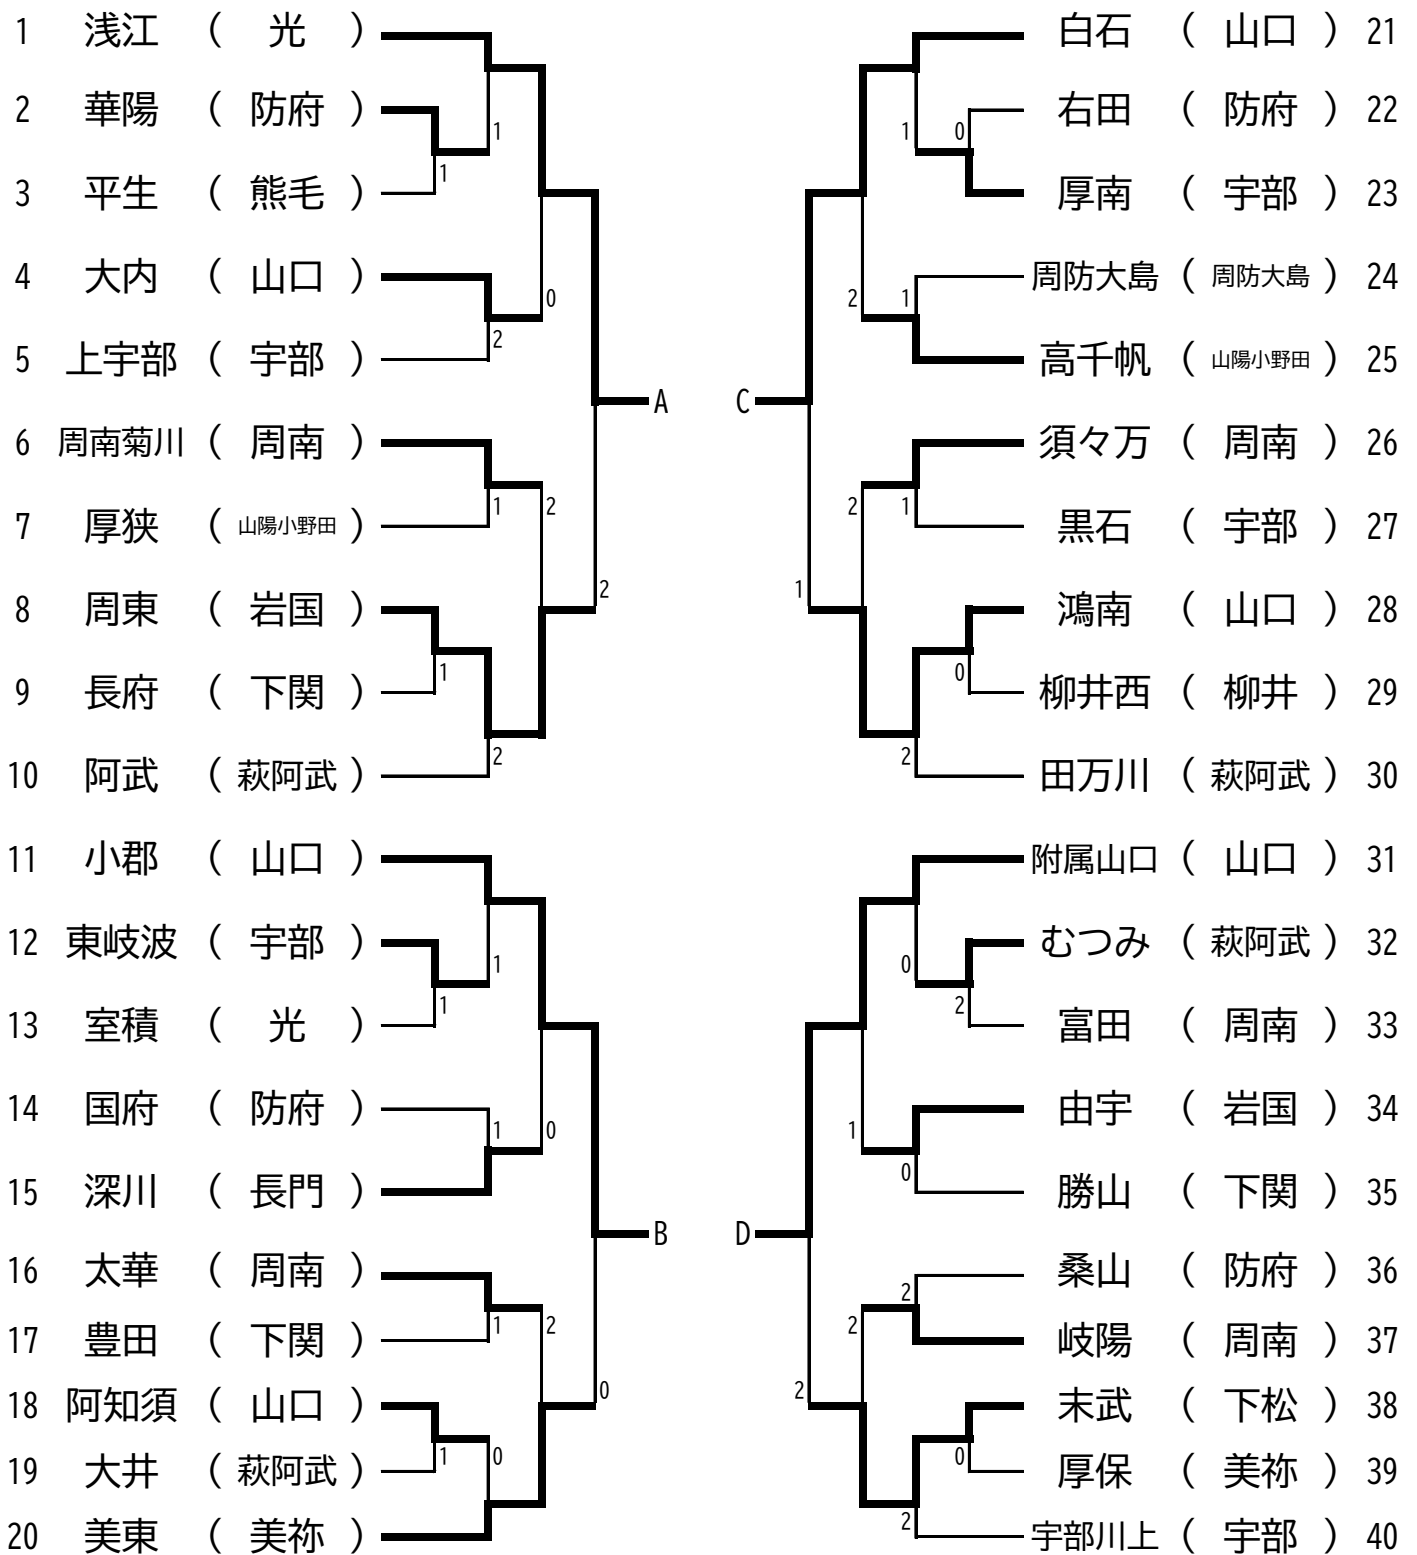

女子団体

決勝リーグ

			A	B	C	D	勝敗	順位
A	浅江	光	-	2-3	3-1	3-1	2-1	2
B	小郡	山口	3-2	-	3-0	3-0	3-0	1
C	白石	山口	1-3	0-3	-	3-2	1-2	3
D	附属山口	山口	1-3	0-3	2-3	-	0-3	4

試合順

- 1 A-B C-D
- 2 A-C B-D
- 3 A-D B-C