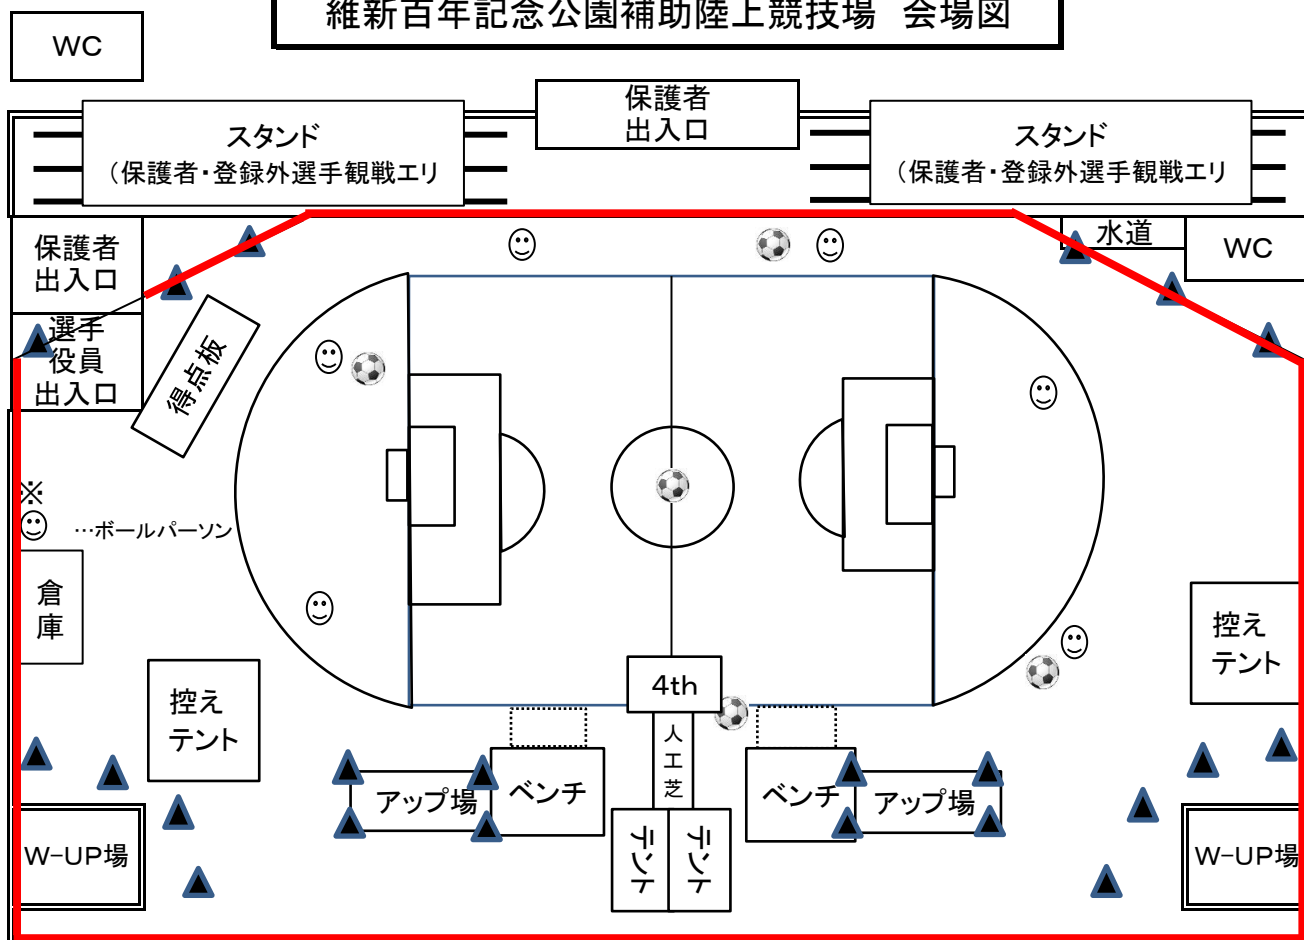

## 維新百年記念公園補助陸上競技場 会場図

赤色で囲まれた内側が入場制限区域です。

### 注意事項

- トラック内の茶色部分はスパイク禁止。緑部分はスパイク可。
- 人工芝の上を必ず通ること。
- 入場制限区域内に入場できるのは、登録選手・大会役員のみ (IDカードが必要)。
- W-UP場でのアップは、マーカー内のアップエリアで行う。スパイク可、ボール使用不可。
- 試合開始45分前から30分間ピッチ内でのボールを使用してのアップ可 (登録外選手の球拾い不可)
- 試合中、控え選手のアップはマーカー内のアップエリアで行う。スパイク可、ボール使用不可。
- マルチボール5球 (ボールパーソンは役員生徒で行う)
- 荷物は控えテントかチームベンチに置くこと。
- 保護者・登録外選手の試合の観戦は、スタンドか芝生スタンドで行うこと。
- 出入口は上図の選手・役員出入口の1カ所。
- 雷で中断の場合、選手は野外音楽堂で待機する。
- 試合終了後、速やかにベンチから撤収すること。