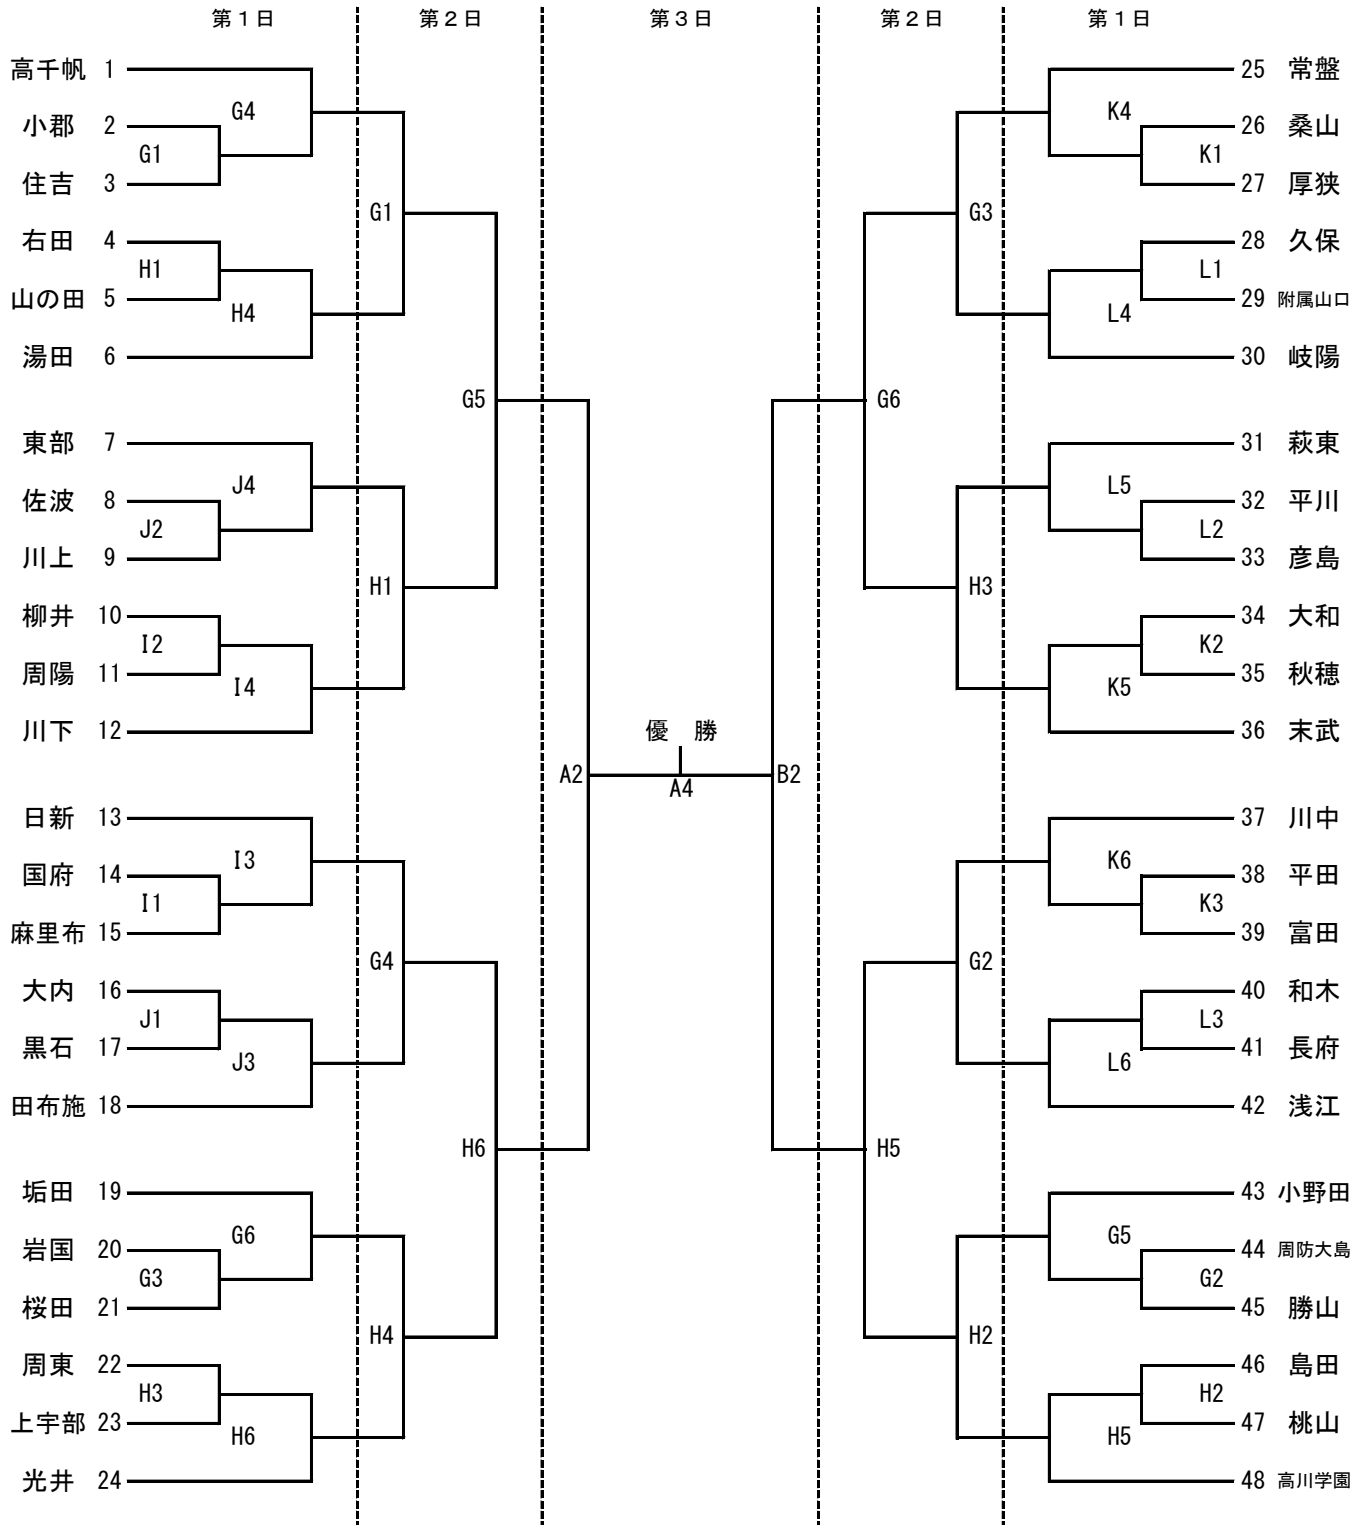

第62回山口県中学校バスケットボール選手権大会〔女子の部〕 令和4年7月23日(土)～25日(月)

〈会場〉 A・B：県立下関武道館 C・D：彦島体育館 E：長府中学校 F：長成中学校
G・H：夢が丘スポーツセンター I・J：菊川ベルちゃん体育館 K・L：川中中学校

〈開始時刻〉 1日目、2日目 第1試合 9:00 第2試合 10:20 第3試合 11:40 第4試合 13:00
第5試合 14:20 第6試合 15:40
3日目 第1試合 9:30 第2試合 10:50 第3試合 12:10 第4試合 13:30

- 〈注意事項〉
- 1 現行の(公財)日本バスケットボール協会競技規則による。
 - 2 ベンチは、組み合わせ若番のチームがT O席に向かって右側でユニフォームは白、前半攻撃するゴールは相手チームベンチ側とする。
 - 3 試合時間は、第1・2・3日とも(8-2-8-10-8-2-8)で行う。
 - 4 試合が遅れた場合は、第1・2・3日とも前試合チーム退場後10分おいて次の試合を開始する。
 - 5 試合球は2・3日目のみ大会本部で準備する(検定球革張り)。