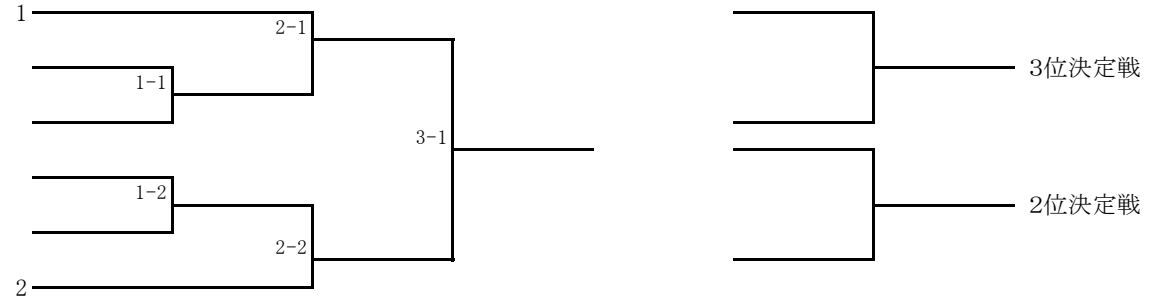

第2回山口県中学校テニス選手権大会

令和4年7月25日

宇部中央公園テニス場

男子団体

- 1 山の田 (下関)
- 2 下関中等 (下関)
- 3 黒石 (宇部)
- 4 勝山 (下関)
- 5 附属山口 (山口)
- 6 西岐波 (宇部)

| 学校名 | 監督 | コーチ | 選手1 | 選手2 | 選手3 | 選手4 | 選手5 | 選手6 | 選手7 | 選手8 | 選手9 | 選手10 |
|------|-------|-------|-------|-------|--------|-------|--------|-------|-------|-------|--------|-------|
| 山の田 | 小野 佳文 | 岡藤 忠雄 | 熊谷 壮太 | 藤井 拓真 | 大下 空良 | 宮部 楓 | 伊藤 央詞 | 仲道 大河 | 兼原 海来 | 佐々木 健 | 末吉 逸人 | 楠田 拓未 |
| 下関中等 | 渡壁 茜 | | 土居 奏太 | 川崎 康太 | 山田 明弥 | 高瀬 友希 | 石森 凧沙 | 林 祐希 | 瀬川 篤志 | 池田 裕貴 | 本繁 由翔 | |
| 黒石 | 林 洋平 | 田村 恵介 | 市原 伊織 | 米田 蒼矢 | 中川 紘夢 | 伊藤 麗音 | 深井 悠真 | 迎 紘慎 | 松井 彰良 | 濱野 優人 | 松向寺 悠斗 | 松富 颯太 |
| 勝山 | 谷 晴子 | 飯田 優 | 西村 陸来 | 飯田 要 | 神戸 拓己 | 梅本 怜央 | 江畑 将吾 | 豊永 寛和 | 能勢 奏斗 | | | |
| 附属山口 | 鶴永 大貴 | | 山根 遼 | 木花 蒼空 | 長谷川 和真 | 末次 倅 | 杉山 遼真 | 黒坂 悠吾 | 能美 結登 | | | |
| 西岐波 | 中村 勝敏 | | 鈴木 智也 | 大場 徠夢 | 江尻 海斗 | 河野 圭佑 | 吉村 凜太郎 | 大深 弘資 | 竹下 和仁 | 藏田 唯楓 | 梅崎 春孝 | 河野 有希 |