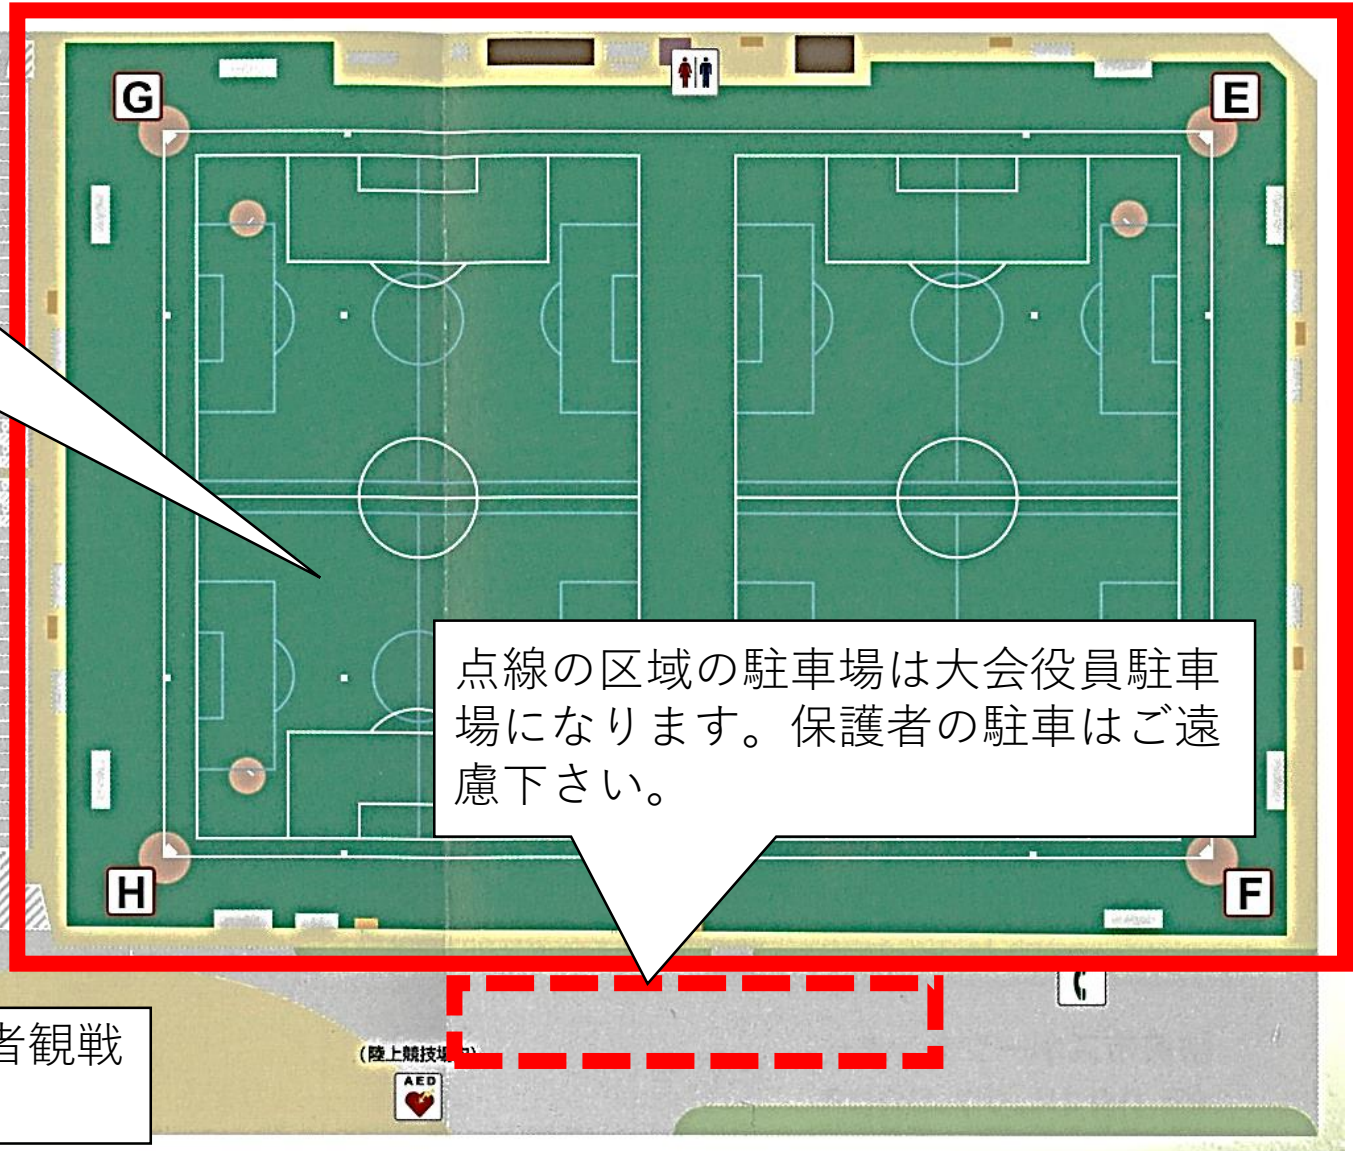

第59回山口県中学校サッカー選手権大会制限区域（きらら博記念公園）

スタンド（フェンス内）が保護者観戦エリアになります。

点線の区域の駐車場は大会役員駐車場になります。保護者の駐車はご遠慮下さい。（選手の送迎は可）c

サッカー・ラグビー場のフェンスの中が入場制限区域内になります（ただし、スタンドは除く）。

周回路（ロープ）の外側が保護者観戦エリアになります。

図の太線で囲まれた範囲が入場制限区域内になります。

第 5 9 回山口県中学校サッカー選手権大会制限区域（麒麟レモンスタジアム人工芝）

麒麟レモンスタジアム（人工芝）のフェンスの中が入場制限区域内になります。

点線の区域の駐車場は大会役員駐車場になります。保護者の駐車はご遠慮下さい。

フェンスの外が保護者観戦エリアになります。

第 5 9 回山口県中学校サッカー選手権大会制限区域（やまぐちサッカー交流広場）

第59回山口県中学校サッカー選手権大会制限区域（防府市陸上競技場）