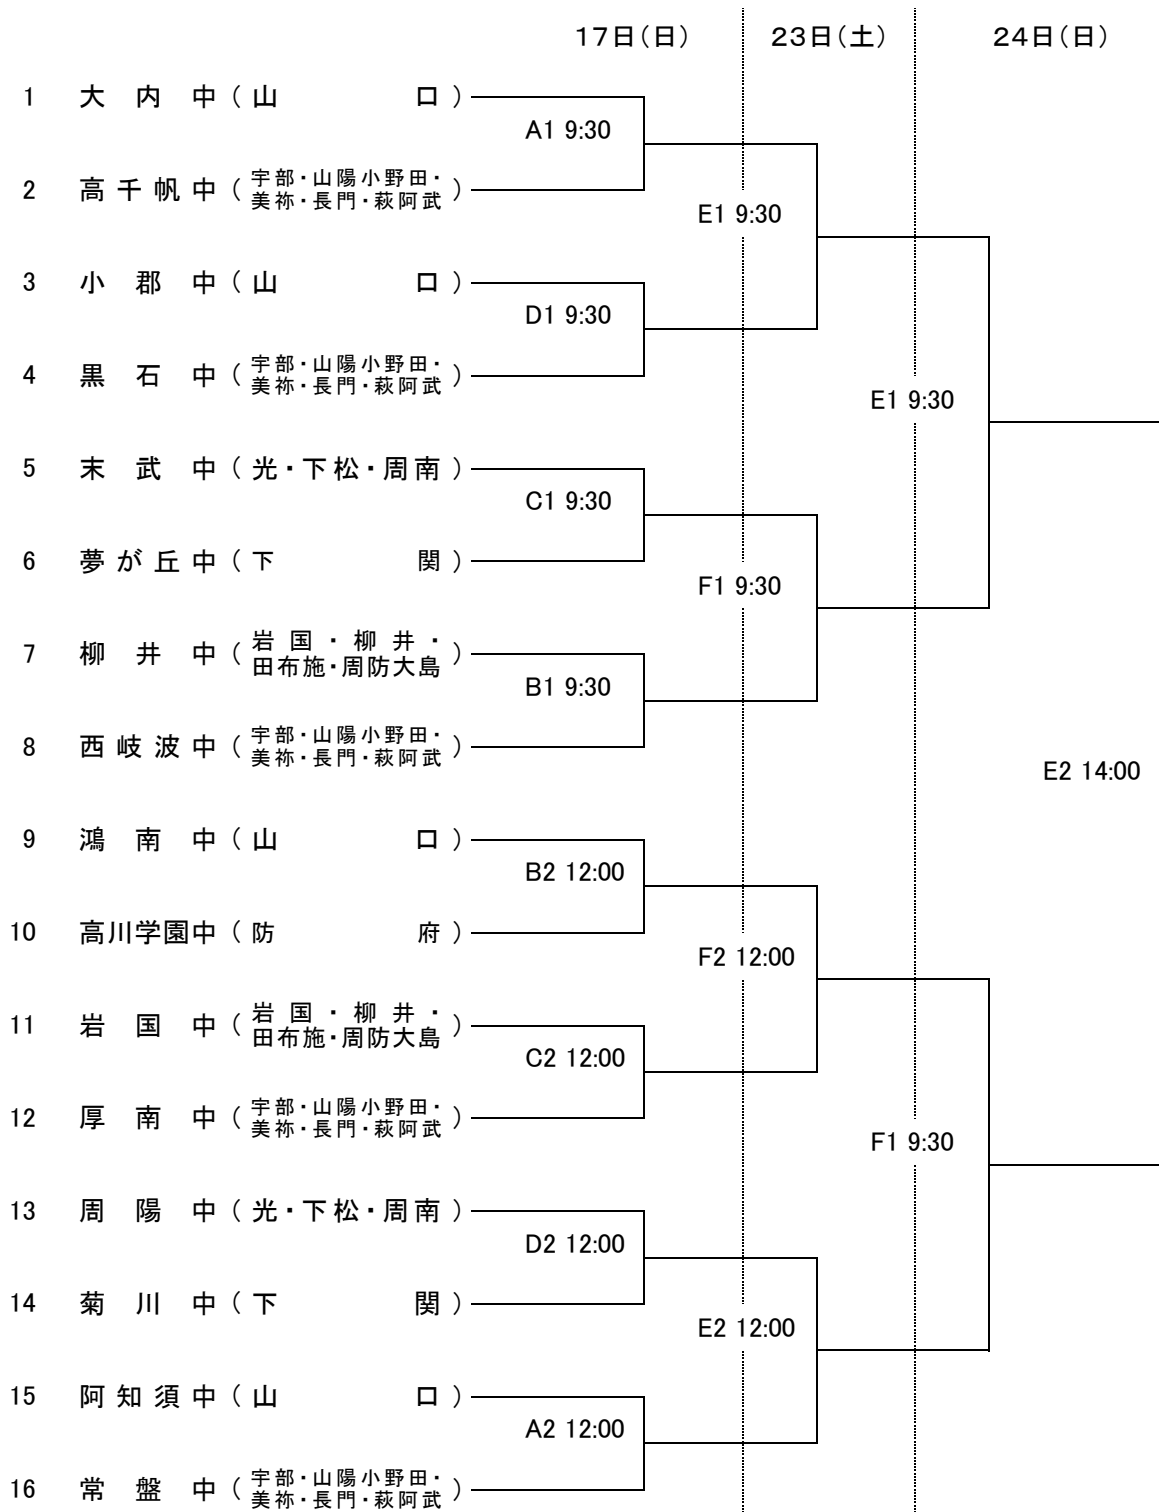

第59回山口県中学校サッカー選手権大会 =組合せ=

- A キリンレモンスタジアム人工芝多目的グラウンドA(EF)
- B キリンレモンスタジアム人工芝多目的グラウンドB(GH)
- C キリンレモンスタジアム陸上競技場
- D やまぐちサッカー交流広場
- E きらら博記念公園サッカー・ラグビー場
- F きらら博記念公園スポーツ広場