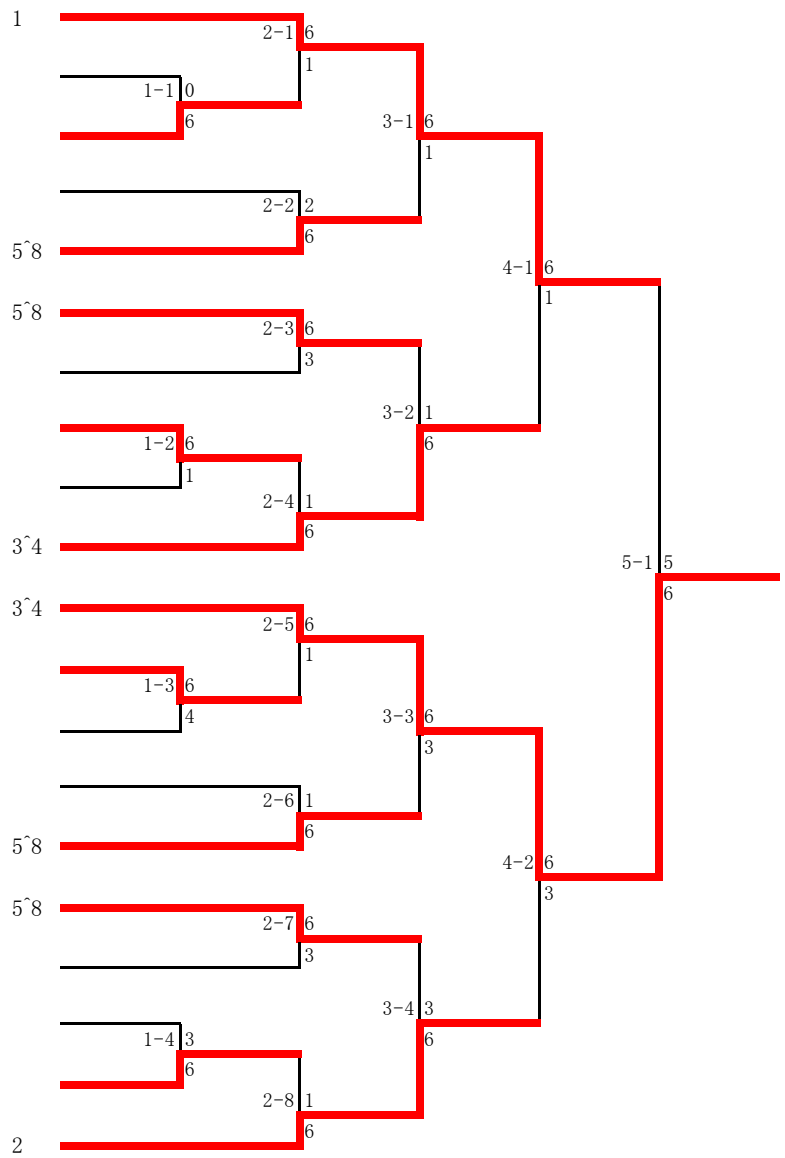

女子ダブルス

- 1 河添 夢咲・松並 弥里 (小郡)
- 2 米田 萌香・安部美佳子 (黒石)
- 3 上村 里々奈・松本 雫希 (下関中等)
- 4 寺田 結心・福田 百杏 (山の田)
- 5 工藤 葵・津田 菜々子 (阿知須)
- 6 中村 日南乃・安田 美琴 (勝山)
- 7 松本 心菜・河村 愛生 (黒石)
- 8 現琳 結依奈・白石 夏葵 (山の田)
- 9 末村 優菜・徳永 茅乃 (西岐波)
- 10 吉本 百花・松本 紗弥 (上宇部)
- 11 伊藤 菜緒・岩尾 こよみ (小郡)
- 12 田中 和花・金山 美咲 (下関中等)
- 13 奥田 彩日音・寄尾 優杏 (平田)
- 14 岡 凜夢・鷺見 佳音 (西岐波)
- 15 田中 陽彩・木下 茉柚 (桑山)
- 16 木村 瑞希・脇 茉優 (黒石)
- 17 木村 心春・高橋 陽万莉 (鴻南)
- 18 友末 涼菜・久保 茉由 (西岐波)
- 19 久保井 未来・坂本 美海 (下関中等)
- 20 伊藤 凜香・今地 日向 (阿知須)

3位決定

- 10 吉本 百花・松本 紗弥 (上宇部)
- 20 伊藤 凜香・今地 日向 (阿知須)