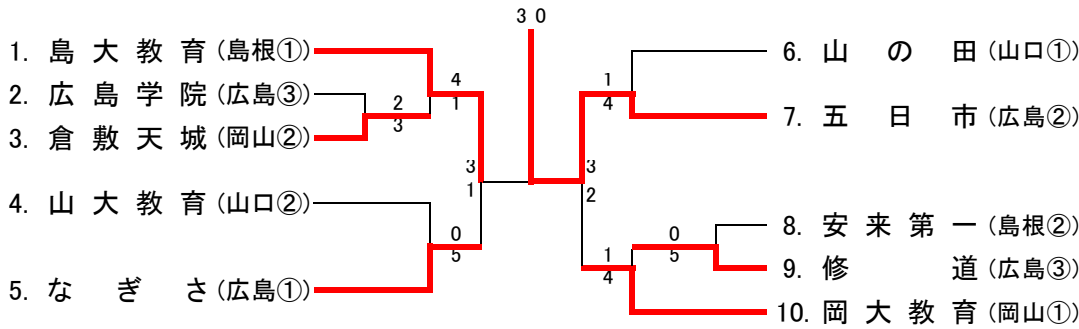

# 【男子 団体戦】

## 《登録選手》

島根大学教育学部附属義務教育学校