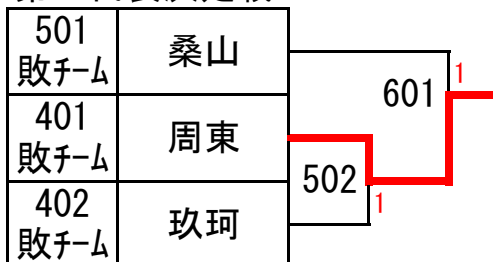

男子団体

第2代表決定戦

最終順位

1位	野田学園	(山口)	501勝
2位	周東	(岩国)	601勝
3位	桑山	(防府)	601敗
3位	玖珂	(岩国)	502敗

女子団体

第2代表決定戦

最終順位

1位	玖珂	(岩国)	501勝
2位	阿東東	(山口)	601勝
3位	小郡	(山口)	601敗
3位	桑山	(防府)	502敗