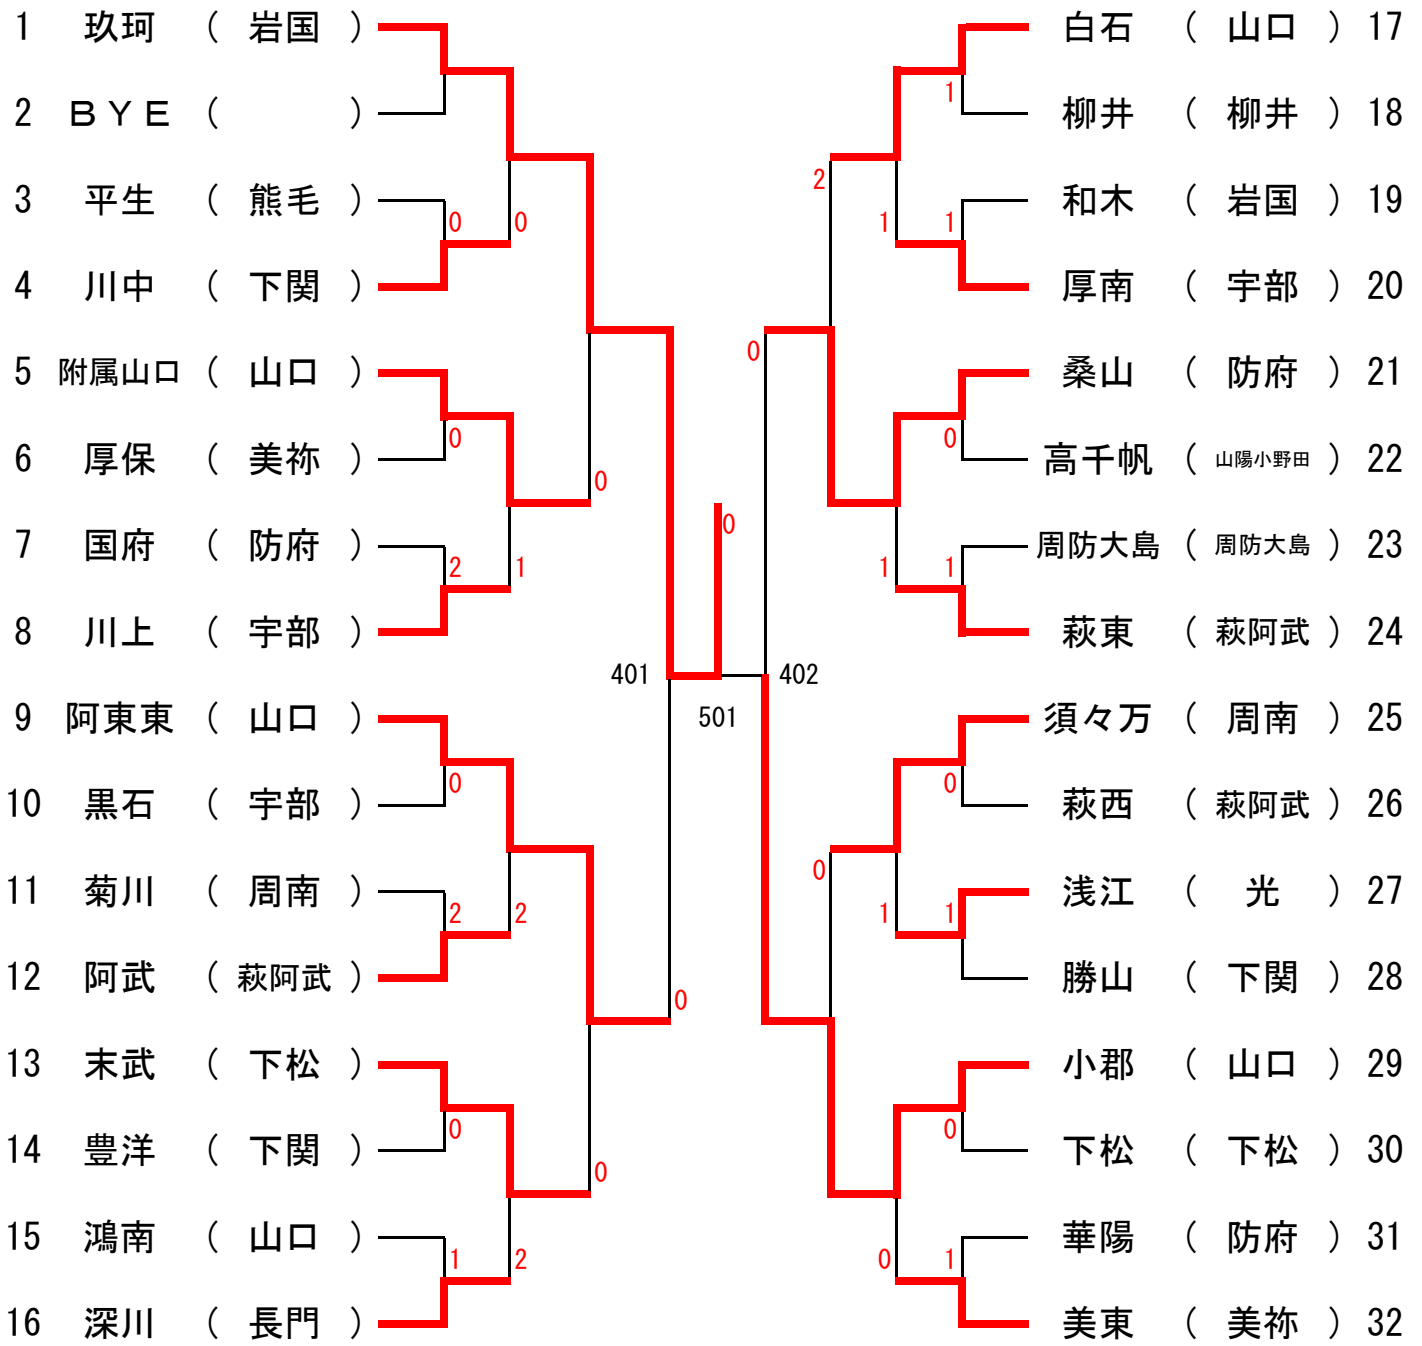

男子団体

第2代表決定戦

最終順位

1位	野田学園	(山口)	501勝
2位	周東	(岩国)	601勝
3位	桑山	(防府)	601敗
3位	玖珂	(岩国)	502敗

女子団体

第2代表決定戦

最終順位

1位	玖珂	(岩国)	501勝
2位	阿東東	(山口)	601勝
3位	小郡	(山口)	601敗
3位	桑山	(防府)	502敗