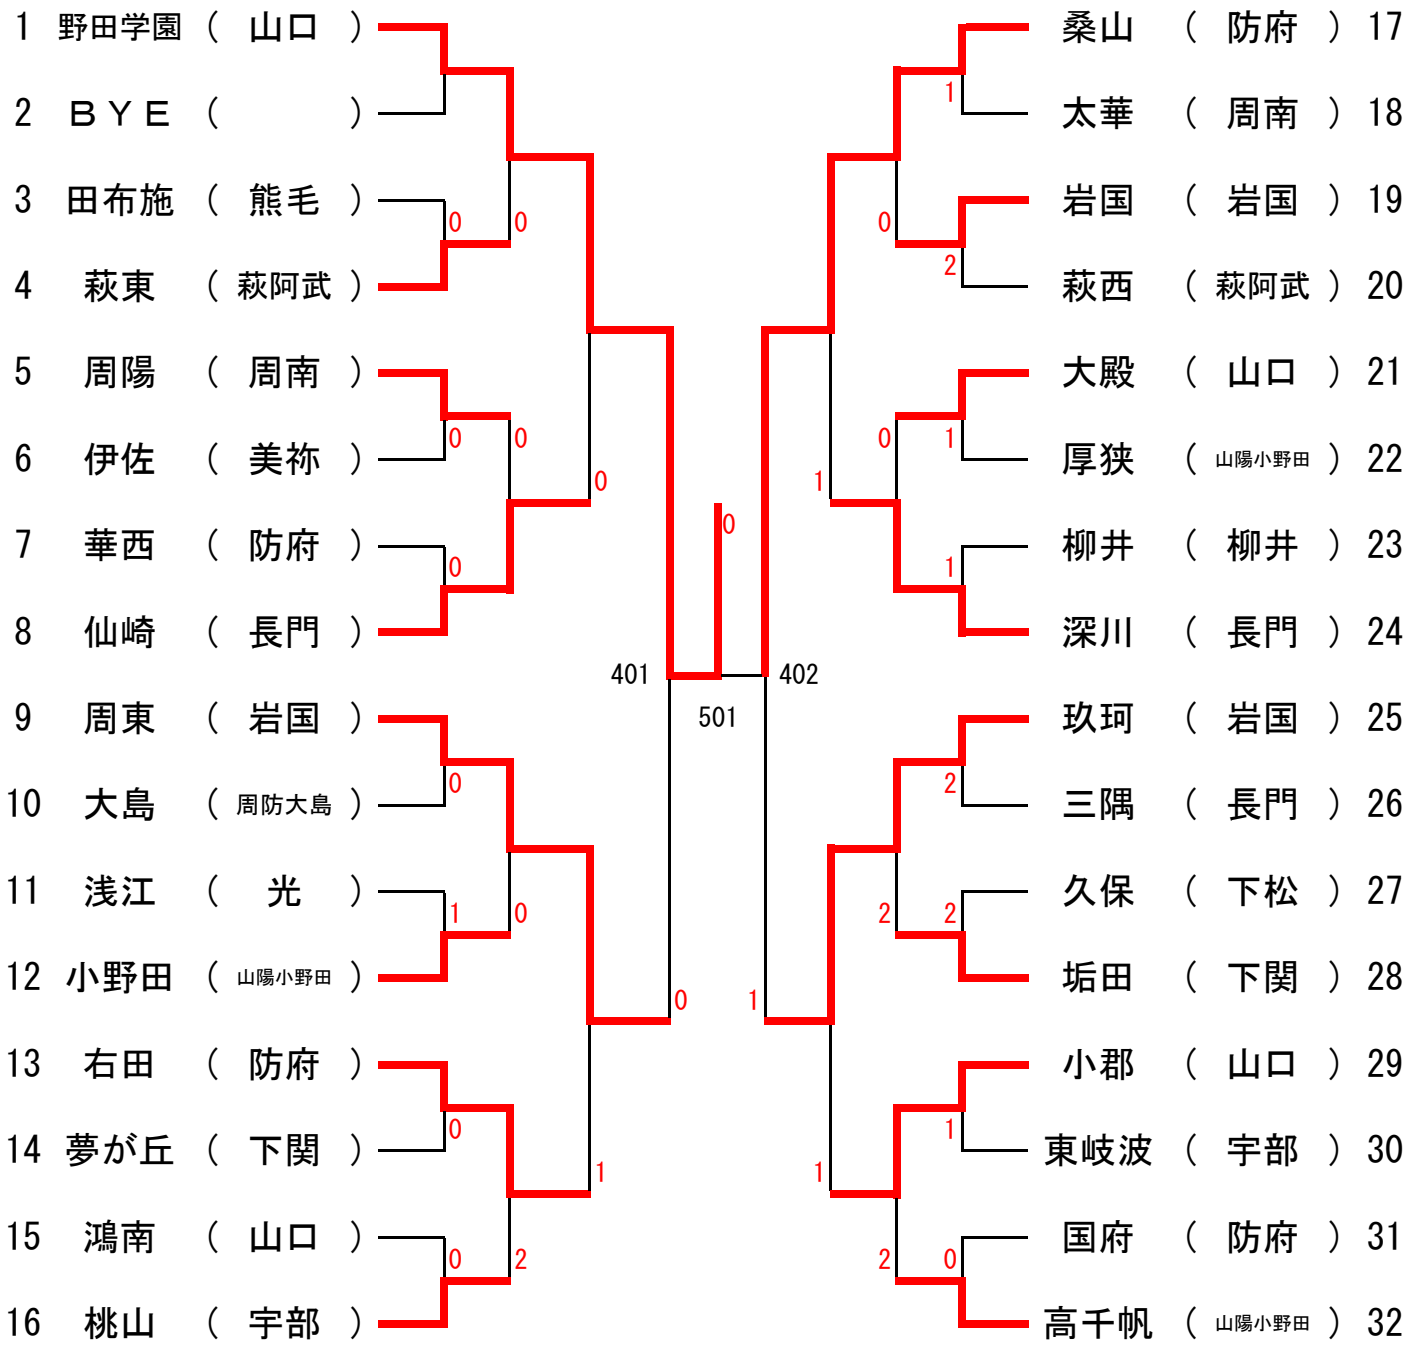

男子団体

第2代表決定戦

最終順位

1位	野田学園	(山口)	501勝
2位	周東	(岩国)	601勝
3位	桑山	(防府)	601敗
3位	玖珂	(岩国)	502敗

女子団体

第2代表決定戦

最終順位

1位	玖珂	(岩国)	501勝
2位	阿東東	(山口)	601勝
3位	小郡	(山口)	601敗
3位	桑山	(防府)	502敗