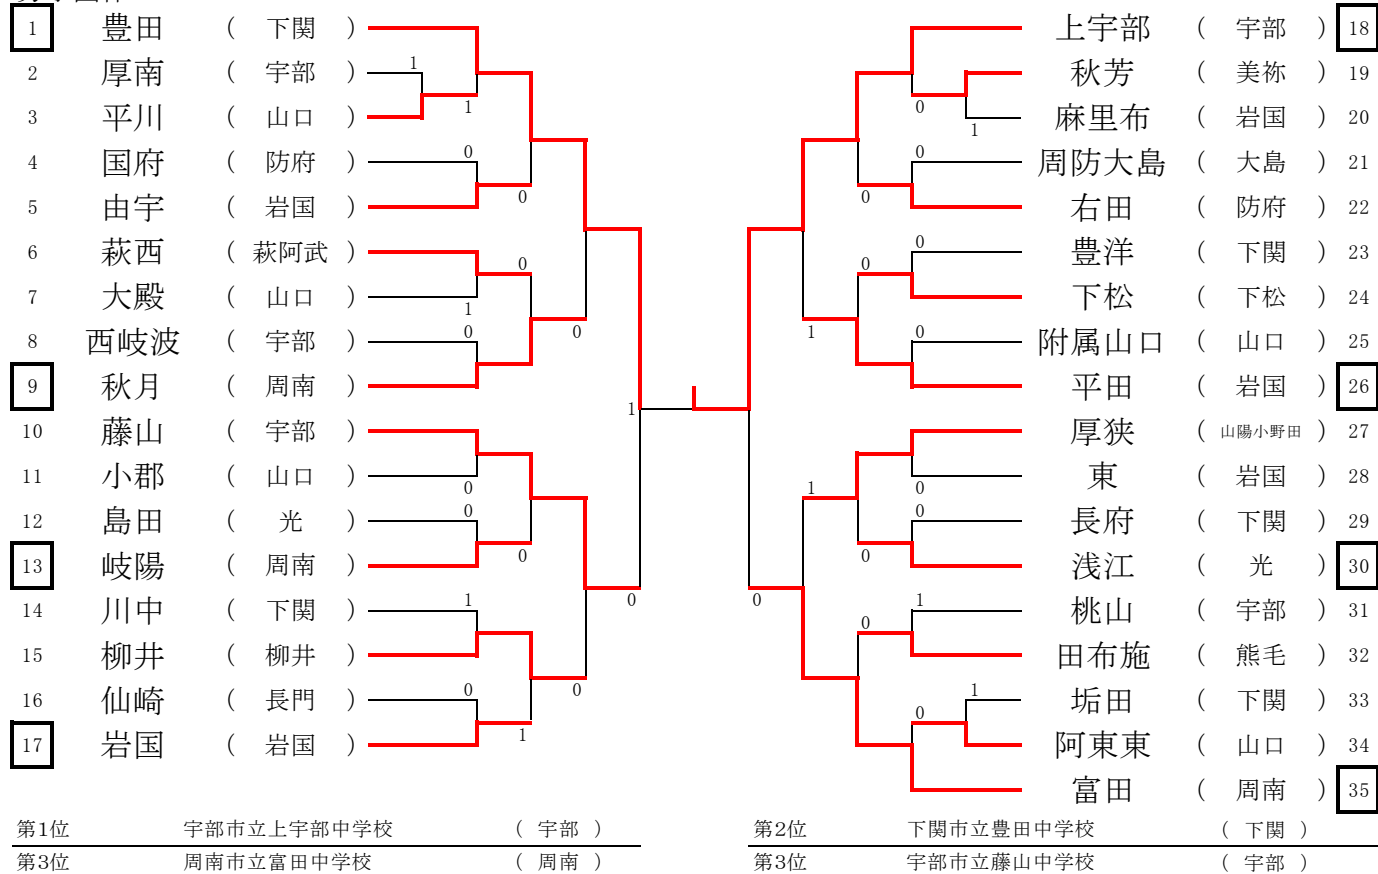

第55回山口県中学校ソフトテニス選手権大会

令和3年7月17日 維新百年公園テニス場

男子団体

女子団体

の学校が第一試合の審判になります。

第55回山口県中学校ソフトテニス選手権大会

男子個人

令和3年7月18日 維新百年記念公園テニス場

第1位 清水 ・ 中越 (周陽)
 第3位 高塚 ・ 板谷 (岩国)

第2位 中野 ・ 金田 (東)
 第3位 岡本 ・ 横山 (福川)

1 の学校が第一試合の審判になります。