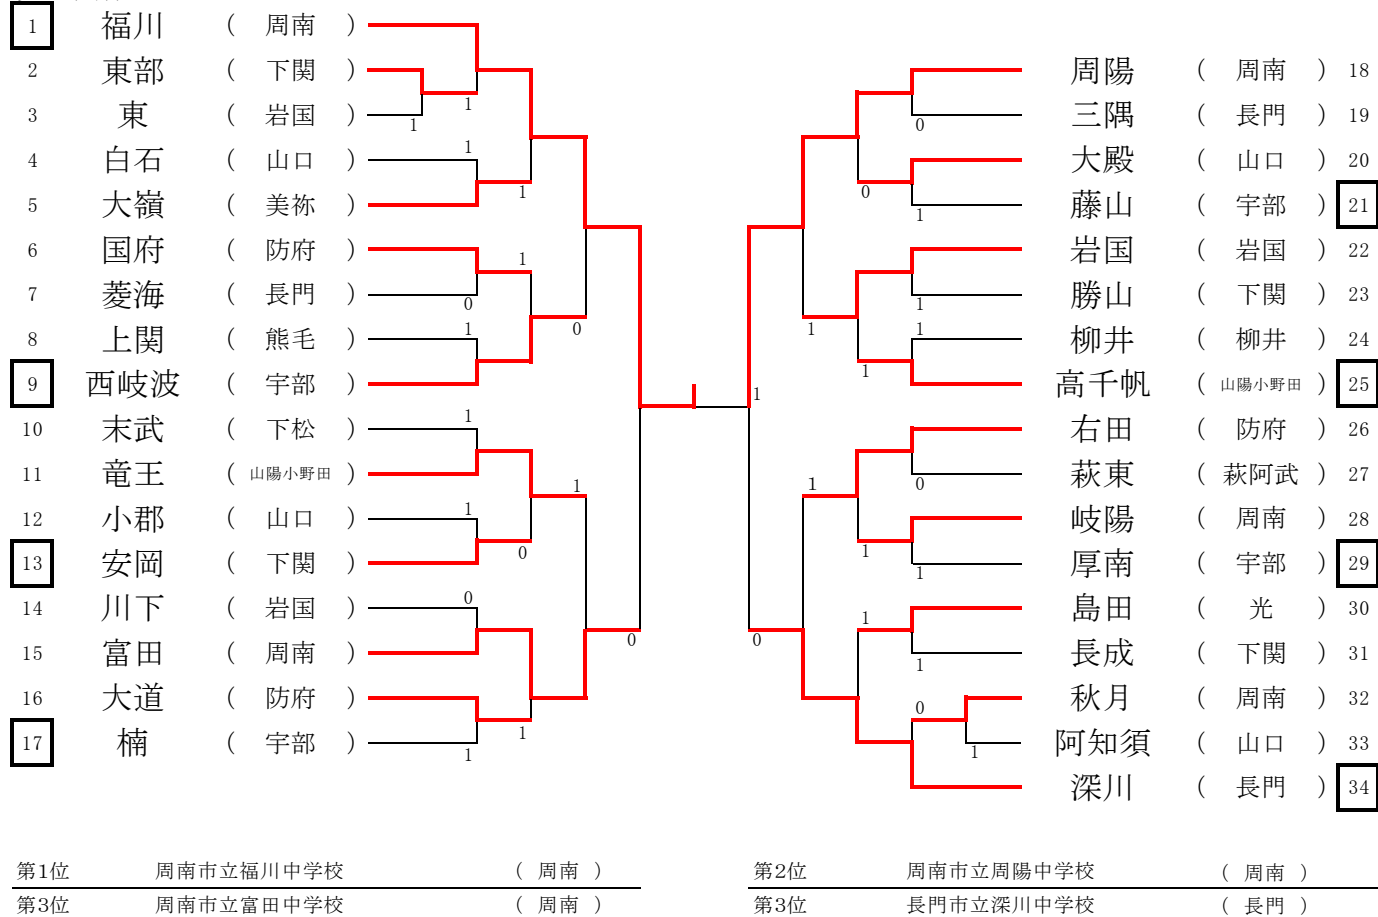

第55回山口県中学校ソフトテニス選手権大会

令和3年7月17日 維新百年公園テニス場

男子団体

女子団体

の学校が第一試合の審判になります。

第55回山口県中学校ソフトテニス選手権大会

男子個人

令和3年7月18日 維新百年記念公園テニス場

第1位 清水 ・ 中越 (周陽)
 第3位 高塚 ・ 板谷 (岩国)

第2位 中野 ・ 金田 (東)
 第3位 岡本 ・ 横山 (福川)

1 の学校が第一試合の審判になります。