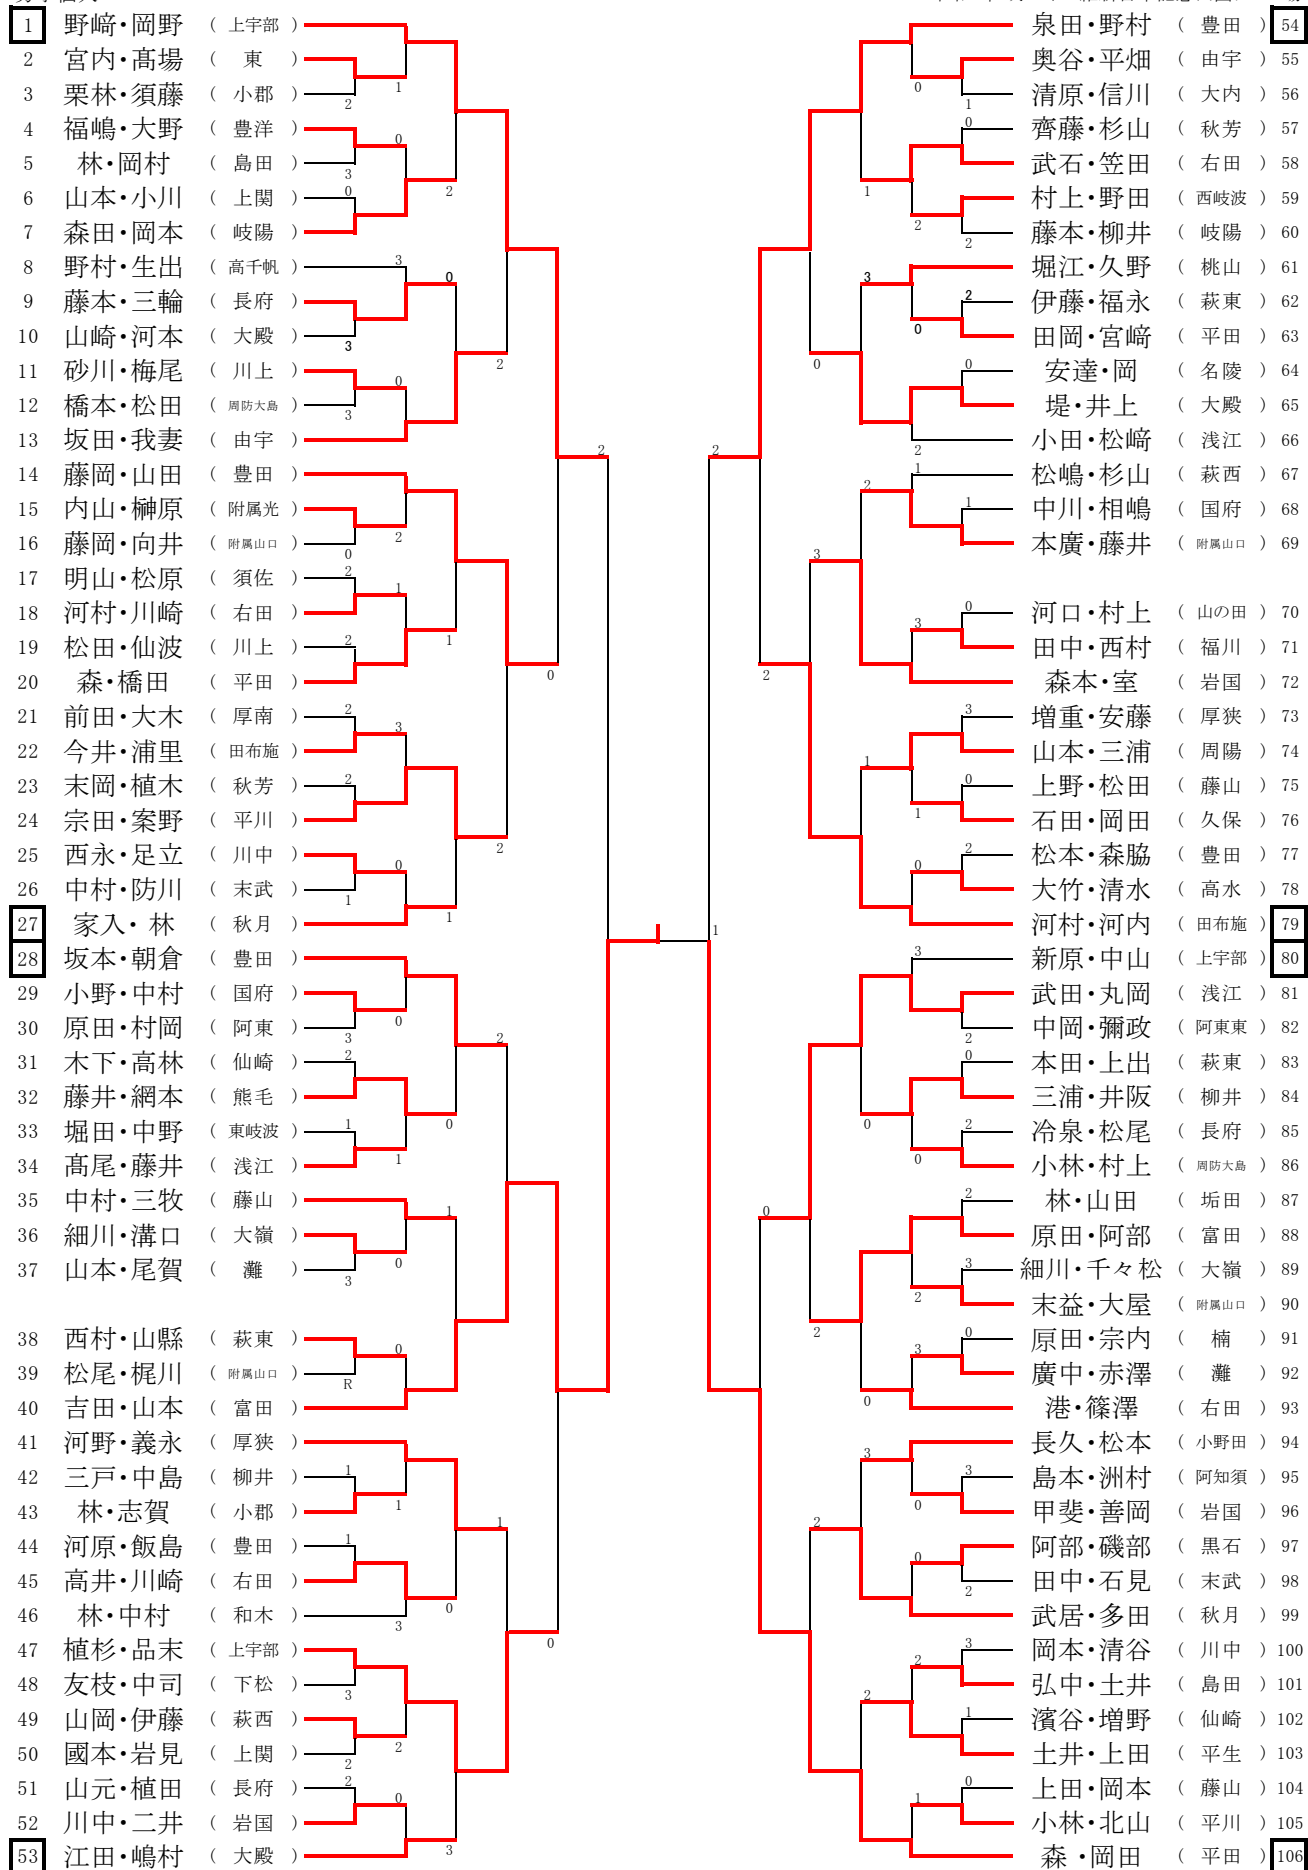

第55回山口県中学校ソフトテニス選手権大会

令和3年7月17日 維新百年公園テニス場

男子団体

女子団体

の学校が第一試合の審判になります。

第55回山口県中学校ソフトテニス選手権大会

男子個人

令和3年7月18日 維新百年記念公園テニス場

第1位 清水 ・ 中越 (周陽)
 第3位 高塚 ・ 板谷 (岩国)

第2位 中野 ・ 金田 (東)
 第3位 岡本 ・ 横山 (福川)

1 の学校が第一試合の審判になります。