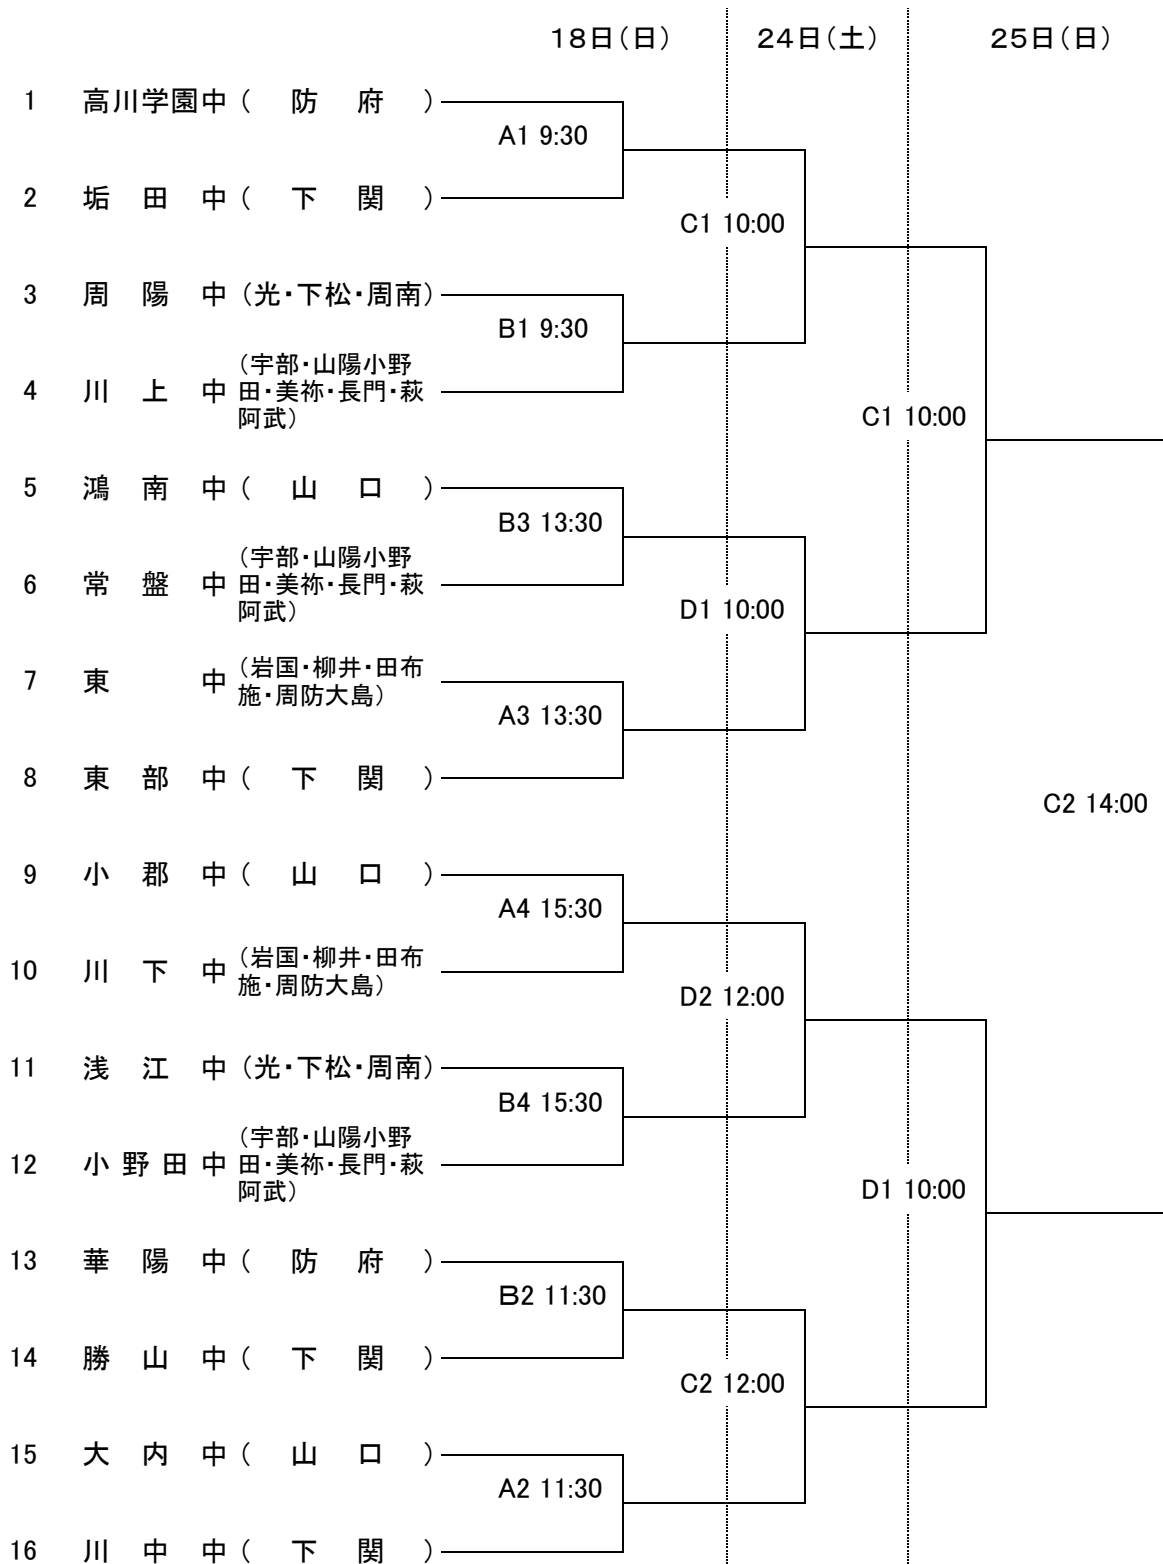

第58回山口県中学校サッカー一選手権大会 =組合せ=

A キリンレモンスタジアム人工芝多目的グラウンドA(EF)

B キリンレモンスタジアム人工芝多目的グラウンドB(GH)

C きらら博記念公園サッカー・ラグビー場

D きらら博記念公園スポーツ広場