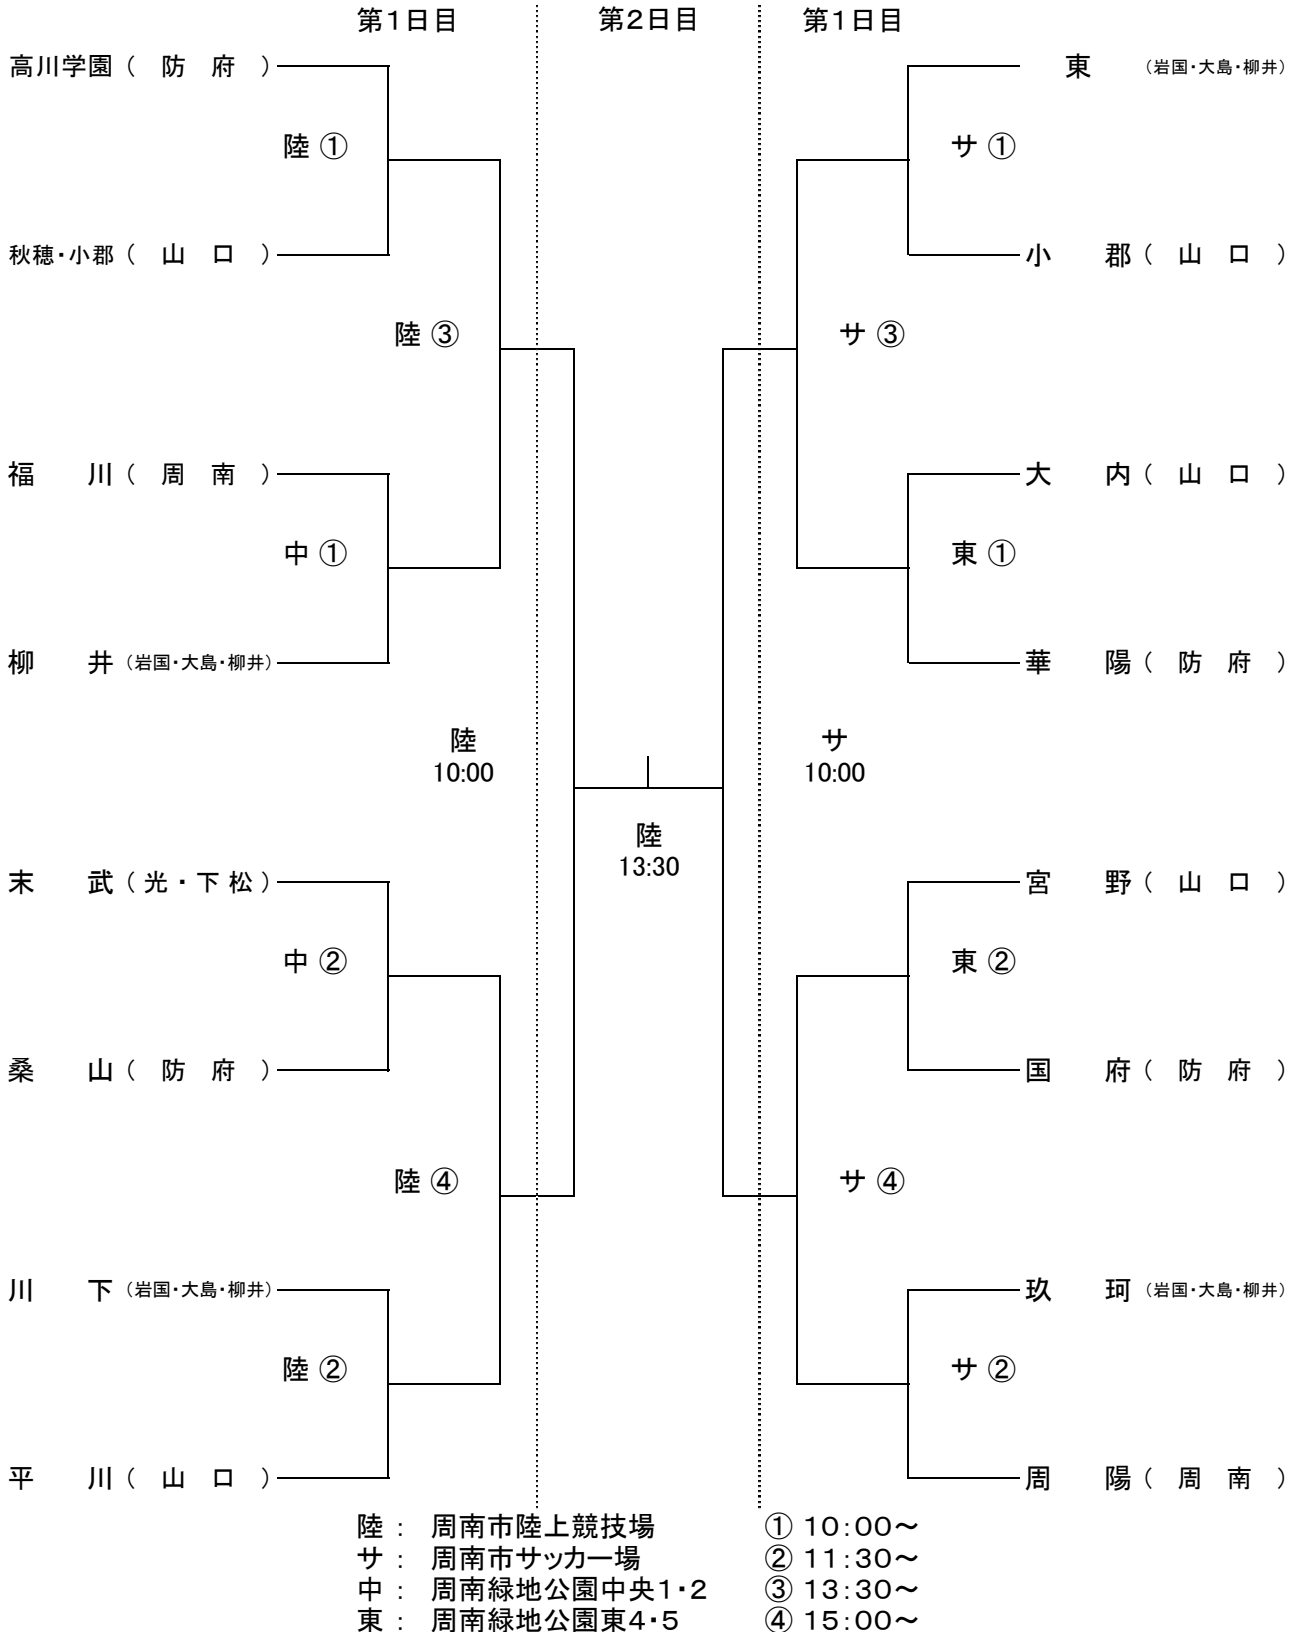

サッカー組合せ

- ・ ルールは、日本サッカー協会制定「サッカー競技規則2020/2021」及び大会要項による。
- ・ 試合時間は50分(25分ハーフ)とする。勝敗が決しないときは、10分間(5分ハーフ)延長し、なお決しないときは、PK方式により次回戦に進出するチームを決定する。
決勝戦は、延長で決しない場合、10分(5分ハーフ)の再延長戦を行う。それでも決しないときは、PK方式により順位を決定する。
- ・ 登録したメンバー7名すべての交代が認められる。
(交代して退いた競技者が交代要員となって再び出場できる。)
- ・ ユニフォームの規定については、別紙大会要項を参照のこと。