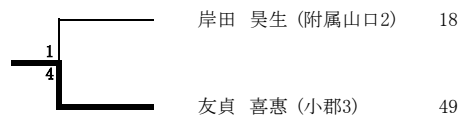

テニス

男子シングルス (1)

決勝戦

3位決定戦

1位: 泉(垢田)、2位: 田中(山の田)、3位: 友貞(小郡)、3位: 岸田(附属山口)

テニス

男子シングルス (2)

34 市原 紀辰 (国府3)	3 ⁺ 4		5 ⁺ 8	正木 光 (白石2)	50
35 市川 湊涼 (西岐波2)		2-17 N.S. W.O.	W.O. N.S.	2-25	
		3-9 1 6	6 1	3-13	山城 優真 (西岐波2) 51
36 網本 真大 (大和1)		2-18 6 0	2 6	2-26	岡田 駿 (周東1) 52
37 松永 知之 (大内2)		4-5 3 6	5 6	4-7	森 玲音虎 (小郡2) 53
38 西村 修斗 (黒石3)		2-19 6 1	N.S. W.O.	2-27	畚野 太志 (山の田2) 54
39 池永 卓斗 (岐陽1)		3-10 3 6	1 6	3-14	吉富 琥之祐 (佐波1) 55
40 飯田 陵太 (平田1)		2-20 0 6	0 6	2-28	内田 春輝 (山の田3) 56
41 阿部 匠太郎 (周南菊川1)	13 ⁺ 1 6	5-3 6	5 6	5-4	9 ⁻ 12 宇野 碧致 (潟上1) 57
42 田中 蓮斗 (高千帆2)	9 ⁻ 12	2-21 6 2	6 2	2-29	13 ⁺ 1 6 福光 研太 (佐波3) 58
43 石口 大智 (西岐波2)		3-11 4 6	6 2	3-15	三島 佑一朗 (川中1) 59
44 金子 颯汰 (萩東3)		2-22 1 6	5 6	2-30	好本 遥斗 (平田1) 60
45 濱崎 湘太 (垢田3)		4-6 1 6	1 6	4-8	正木 勇気 (白石3) 61
46 古賀 真尋 (華陽3)		2-23 1 6	6 1	2-31	中村 新 (川下3) 62
47 岩本 将矢 (阿知須1)		3-12 0 6	2 6	3-16	宇本 雄太 (岩国1) 63
48 森田 剛司 (下関中等3)		2-24 0 6	6 0	1-2	青柳 泰平 (下関中等3) 64
49 友貞 喜恵 (小郡3)	5 ⁺ 8		0 6	2-32	佐久間 経人 (桑山2) 65
					2 田中 康太 (山の田3) 66