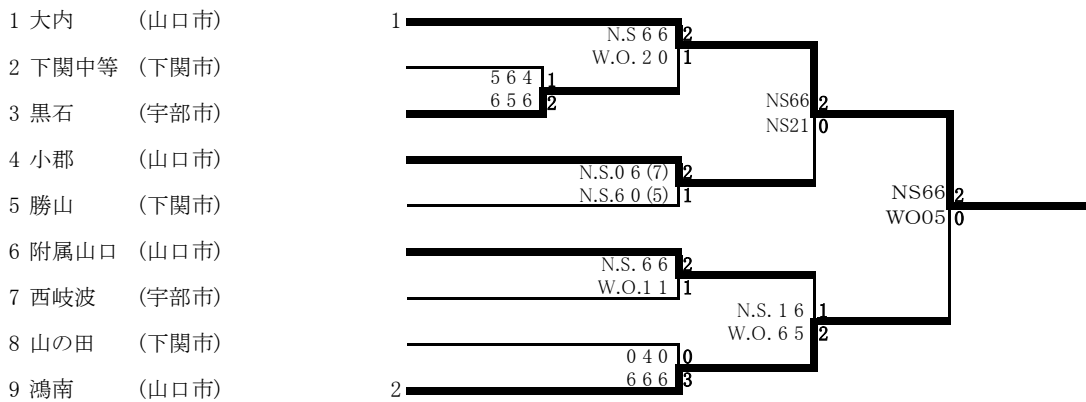

テニス

男子団体 試合順 D2, S, D1,(T)

1位:小郡(山口市)、2位:山の田(下関市)、3位:鴻南(山口市)、3位:勝山(下関市)

順位	団体名	監督	外部指導者	選手1	選手2	選手3	選手4	選手5	選手6	選手7
1	小郡	跡部 ゆかり		友貞 喜恵(3)	財部 球道(3)	久保田 海斗(3)	岩尾 大成(2)	森 玲音虎(2)	歌房 拓斗(2)	久保田 悠斗(1)
2	岩国	原 紘貴	田邊 誠也	田邊 英琉(2)	宇本 雄太(1)	宇本 僚太(1)				
3	桑山	森分 一孝		遠川 丈徳(3)	福井 聖人(3)	中原 暉人(3)	齊藤 碧空(3)	中川 雄太(2)	平瀬 迅(2)	佐久間 経人(2)
4	附属山口	尾串 健一		木花 海里(3)	岸田 晁生(2)	中原 直緒斗(2)	秋本 昶晴(2)	木花 蒼空(1)	山根 遼(1)	
5	西岐波	中村 勝敏		石口 大智(2)	山城 優真(2)	市川 湊涼(2)	浅田 義朝(2)	鈴木 智也(1)	大深 弘資(1)	吉村 凜太郎(1)
6	鴻南	田中 進		小森 洋之助(3)	中村 紘豊(3)	林 楓人(3)	菊川 航希(2)	竹本 有佑(2)	藤岡 惇弥(2)	今浦 真也(1)
7	垢田	豊澤 守		泉 界瑛(3)	西尾 宏斗(3)	濱崎 湘太(3)				
8	山の田	末永 陽祐	緒方 達明	大下 然(3)	宮垣 優雅(3)	福井 海翔(3)	田中 康太(3)	中野 隼佑(3)	安成 東紗(3)	下村 漣志(3)
9	黒石	林 洋平	田村 恵介	林 巧人(2)	大瀧 遥人(2)	沖 海里(2)	河野 一輝(2)	古賀 陽翔(2)	縄田 季也(2)	
10	川中	内田 香矢子		山田 壮汰(3)	宍村 明紀(3)	三島 佑一朗(1)				
11	白石	中谷 裕子		正木 勇氣(3)	吉崎 侑(3)	草野 泰希(2)	正木 光(2)	山本 匠馬(1)		
12	華陽	藤田 修治		大方 陵平(3)	内田 宗記(3)	古賀 真尋(3)	村田 翔吾(2)	坂口 天健(1)	石光 凌弥(1)	大方 康平(1)
13	下関中等	野村 博久		青柳 泰平(3)	森田 剛司(3)	齋藤 海來(3)	寺田 朝陽(2)	金井 敦(2)	川崎 康太(1)	
14	勝山	請川 倫子	飯田 優	倉橋 昊大朗(3)	梅本 一稀(2)	河野 京梧(2)	櫻井 駿也(2)	飯田 要(1)	西村 陸来(1)	

女子団体 試合順 D2, S, D1, (T)

1位:大内(山口市)、2位:鴻南(山口市)、3位:小郡(山口市)、3位:附属山口(山口市)

順位	団体名	監督	外部指導者	選手1	選手2	選手3	選手4	選手5	選手6	選手7
1	大内	藤井 楓奈		伊藤 愛珠(3)	田島 梨帆(2)	福永 恭子(2)				
2	下関中等	三本木 摩理菜		室田 美夢(2)	西村 唯凜(3)	村田 美咲(3)	山本 瑞季(3)	若松 瑞歩(3)	佐々木 優奈(3)	中野 恵美(2)
3	黒石	玉村 恵理子	田村 恵介	脇 美優(2)	小池 彩弓(2)	岩間 滯菜(2)	吹金原 千夏(2)	岡 穂香(2)	縄田 漣南(2)	
4	小郡	跡部 ゆかり		伊藤 菜緒(1)	三浦 茜音(1)	河添 夢咲(1)	松並 弥里(1)			
5	勝山	請川 倫子	飯田 優	平田 佳子(2)	安田 美琴(1)	高山 佳夏帆(1)				
6	附属山口	尾串 健一		町田 珠莉(3)	瀬戸 香美乃(3)	古川 瞳(3)	長岡 愛(1)			
7	西岐波	田村 大地		田中 花恋(2)	永光 由奈(2)	永山 紗椰(2)	宍田 琴美(2)	松永 莉央(2)	西原 若菜(2)	岩本 和々花(2)
8	山の田	末永 陽祐	岡藤 忠雄	石田 あい(3)	佐々木 優花(2)	原田 歩(2)	川尻 彩代(2)	岡崎 結衣香(2)	三澤 心音(2)	三澤 天音(2)
9	鴻南	田中 進		渡邊 心優(3)	渡邊 真優(2)	櫛下町 杏菜(3)	高山 いつき(3)	平田 未羽(3)	藤岡 琴音(3)	倉光 和子(2)