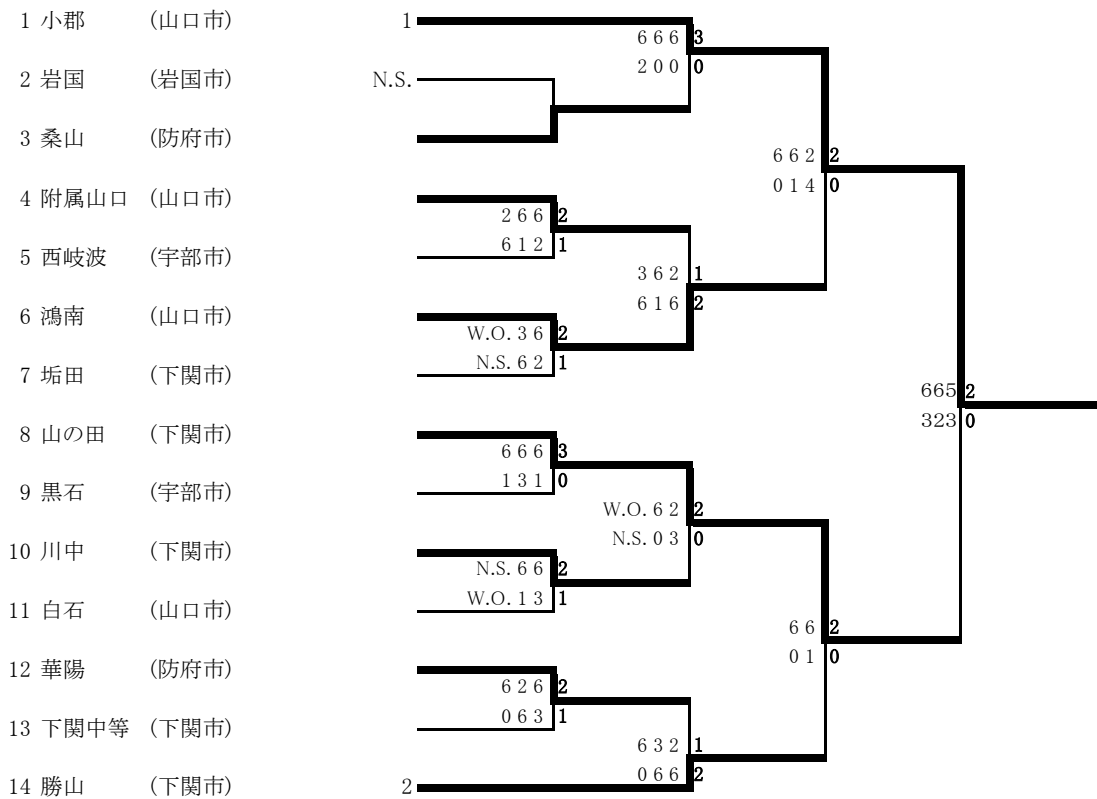

テニス

男子団体 試合順 D2, S, D1,(T)

1位:小郡(山口市)、2位:山の田(下関市)、3位:鴻南(山口市)、3位:勝山(下関市)

順位	団体名	監督	外部指導者	選手1	選手2	選手3	選手4	選手5	選手6	選手7
1	小郡	跡部 ゆかり		友貞 喜恵(3)	財部 球道(3)	久保田 海斗(3)	岩尾 大成(2)	森 玲音虎(2)	歌房 拓斗(2)	久保田 悠斗(1)
2	岩国	原 紘貴	田邊 誠也	田邊 英琉(2)	宇本 雄太(1)	宇本 僚太(1)				
3	桑山	森分 一孝		遠川 丈徳(3)	福井 聖人(3)	中原 暉人(3)	齊藤 碧空(3)	中川 雄太(2)	平瀬 迅(2)	佐久間 経人(2)
4	附属山口	尾串 健一		木花 海里(3)	岸田 晁生(2)	中原 直緒斗(2)	秋本 昶晴(2)	木花 蒼空(1)	山根 遼(1)	
5	西岐波	中村 勝敏		石口 大智(2)	山城 優真(2)	市川 湊涼(2)	浅田 義朝(2)	鈴木 智也(1)	大深 弘資(1)	吉村 凜太郎(1)
6	鴻南	田中 進		小森 洋之助(3)	中村 紘豊(3)	林 楓人(3)	菊川 航希(2)	竹本 有佑(2)	藤岡 惇弥(2)	今浦 真也(1)
7	垢田	豊澤 守		泉 界瑛(3)	西尾 宏斗(3)	濱崎 湘太(3)				
8	山の田	末永 陽祐	緒方 達明	大下 然(3)	宮垣 優雅(3)	福井 海翔(3)	田中 康太(3)	中野 隼佑(3)	安成 東紗(3)	下村 漣志(3)
9	黒石	林 洋平	田村 恵介	林 巧人(2)	大瀧 遥人(2)	沖 海里(2)	河野 一輝(2)	古賀 陽翔(2)	縄田 季也(2)	
10	川中	内田 香矢子		山田 壮汰(3)	宍村 明紀(3)	三島 佑一朗(1)				
11	白石	中谷 裕子		正木 勇氣(3)	吉崎 侑(3)	草野 泰希(2)	正木 光(2)	山本 匠馬(1)		
12	華陽	藤田 修治		大方 陵平(3)	内田 宗記(3)	古賀 真尋(3)	村田 翔吾(2)	坂口 天健(1)	石光 凌弥(1)	大方 康平(1)
13	下関中等	野村 博久		青柳 泰平(3)	森田 剛司(3)	齋藤 海來(3)	寺田 朝陽(2)	金井 敦(2)	川崎 康太(1)	
14	勝山	請川 倫子	飯田 優	倉橋 昊大朗(3)	梅本 一稀(2)	河野 京梧(2)	櫻井 駿也(2)	飯田 要(1)	西村 陸来(1)	

女子団体 試合順 D2, S, D1, (T)

1位:大内(山口市)、2位:鴻南(山口市)、3位:小郡(山口市)、3位:附属山口(山口市)

順位	団体名	監督	外部指導者	選手1	選手2	選手3	選手4	選手5	選手6	選手7
1	大内	藤井 楓奈		伊藤 愛珠(3)	田島 梨帆(2)	福永 恭子(2)				
2	下関中等	三本木 摩理菜		室田 美夢(2)	西村 唯凜(3)	村田 美咲(3)	山本 瑞季(3)	若松 瑞歩(3)	佐々木 優奈(3)	中野 恵美(2)
3	黒石	玉村 恵理子	田村 恵介	脇 美優(2)	小池 彩弓(2)	岩間 滯菜(2)	吹金原 千夏(2)	岡 穂香(2)	縄田 漣南(2)	
4	小郡	跡部 ゆかり		伊藤 菜緒(1)	三浦 茜音(1)	河添 夢咲(1)	松並 弥里(1)			
5	勝山	請川 倫子	飯田 優	平田 佳子(2)	安田 美琴(1)	高山 佳夏帆(1)				
6	附属山口	尾串 健一		町田 珠莉(3)	瀬戸 香美乃(3)	古川 瞳(3)	長岡 愛(1)			
7	西岐波	田村 大地		田中 花恋(2)	永光 由奈(2)	永山 紗椰(2)	宍田 琴美(2)	松永 莉央(2)	西原 若菜(2)	岩本 和々花(2)
8	山の田	末永 陽祐	岡藤 忠雄	石田 あい(3)	佐々木 優花(2)	原田 歩(2)	川尻 彩代(2)	岡崎 結衣香(2)	三澤 心音(2)	三澤 天音(2)
9	鴻南	田中 進		渡邊 心優(3)	渡邊 真優(2)	櫛下町 杏菜(3)	高山 いつき(3)	平田 未羽(3)	藤岡 琴音(3)	倉光 和子(2)