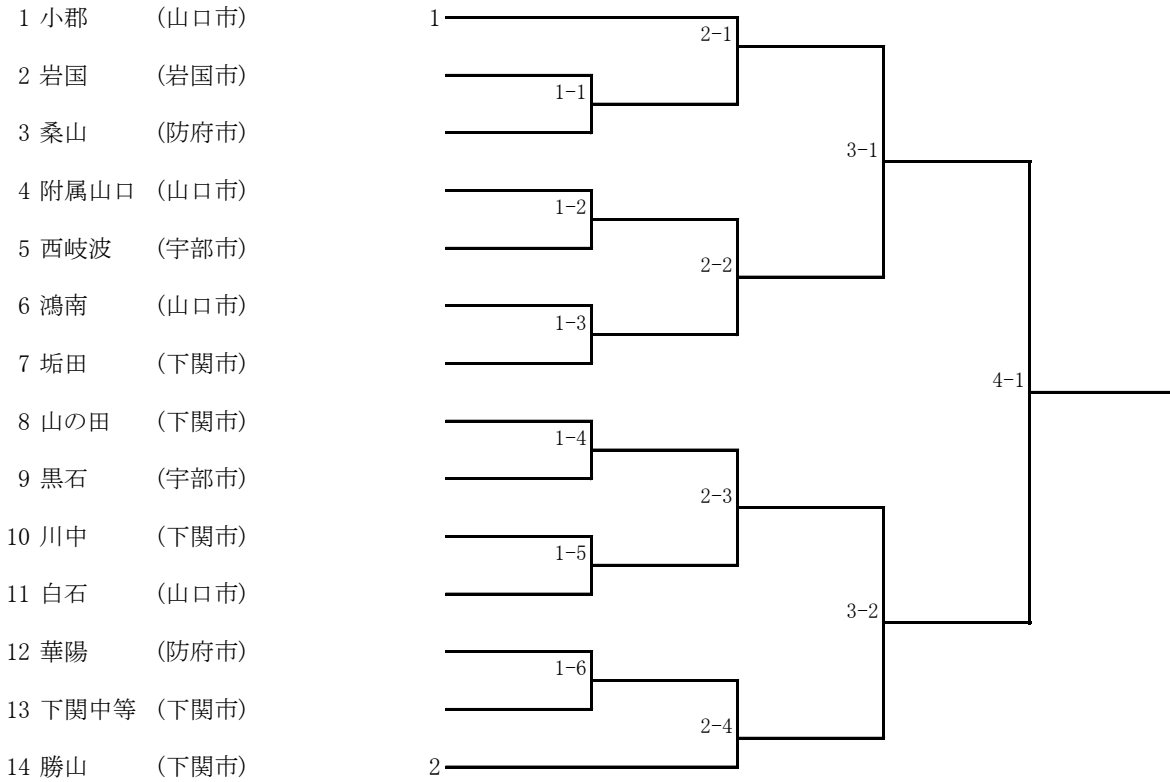

男子団体

	団体名	監督	外部指導者	選手1	選手2	選手3	選手4	選手5	選手6	選手7
1	小郡	跡部 ゆかり		友貞 喜恵(3)	財部 球道(3)	久保田 海斗(3)	岩尾 大成(2)	森 玲音虎(2)	歌房 拓斗(2)	久保田 悠斗(1)
2	岩国	原 絃貴	田邊 誠也	田邊 英琉(2)	宇本 雄太(1)	宇本 僚太(1)				
3	桑山	森分 一孝		達川 丈徳(3)	福井 聖人(3)	中原 暉人(3)	齊藤 碧空(3)	中川 雄太(2)	平瀬 迅(2)	佐久間 経人(2)
4	附属山口	尾串 健一		木花 海里(3)	岸田 昊生(2)	中原 直緒斗(2)	秋本 昶晴(2)	木花 蒼空(1)	山根 遼(1)	
5	西岐波	中村 勝敏		石口 大智(2)	山城 優真(2)	市川 湊涼(2)	浅田 義朝(2)	鈴木 智也(1)	大深 弘資(1)	吉村 凜太郎(1)
6	鴻南	田中 進		小森 洋之助(3)	中村 紘豊(3)	林 楓人(3)	菊川 航希(2)	竹本 有佑(2)	藤岡 惇弥(2)	今浦 真也(1)
7	垢田	豊澤 守		泉 界瑛(3)	西尾 宏斗(3)	濱崎 湘太(3)				
8	山の田	末永 陽祐	緒方 達明	大下 然(3)	宮垣 優雅(3)	福井 海翔(3)	田中 康太(3)	中野 隼佑(3)	安成 東紗(3)	下村 漣志(3)
9	黒石	林 洋平	田村 恵介	林 巧人(2)	大瀧 遥人(2)	沖 海里(2)	河野 一輝(2)	古賀 陽翔(2)	縄田 季也(2)	
10	川中	内田 香矢子		山田 壮汰(3)	有村 明紀(3)	三島 佑一朗(1)				
11	白石	中谷 裕子		正木 勇気(3)	吉崎 侑(3)	草野 泰希(2)	正木 光(2)	山本 匠馬(1)		
12	華陽	藤田 修治		大方 陵平(3)	内田 宗記(3)	古賀 真尋(3)	村田 翔吾(2)	坂口 天健(1)	石光 凌弥(1)	大方 康平(1)
13	下関中等	野村 博久		青柳 泰平(3)	森田 剛司(3)	齋藤 海來(3)	寺田 朝陽(2)	金井 敦(2)	川崎 康太(1)	
14	勝山	請川 倫子	飯田 優	倉橋 昊大朗(3)	梅本 一稀(2)	河野 京悟(2)	櫻井 駿也(2)	飯田 要(1)	西村 陸来(1)	