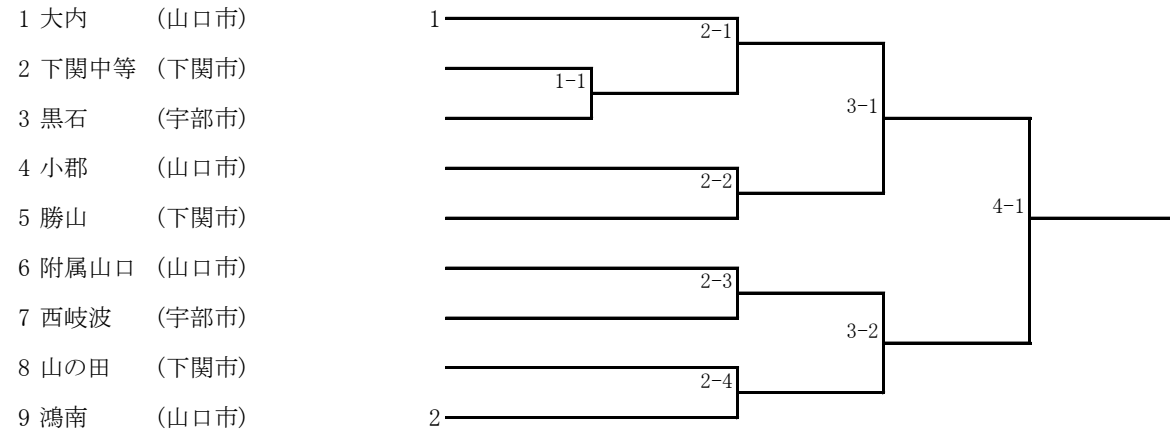

女子団体

	団体名	監督	外部指導者	選手1	選手2	選手3	選手4	選手5	選手6	選手7
1	大内	藤井 楓奈		伊藤 愛珠(3)	田島 梨帆(2)	福永 恭子(2)				
2	下関中等	三宅本 摩理菜		室田 美夢(2)	西村 唯凜(3)	村田 美咲(3)	山本 瑞季(3)	若松 瑞歩(3)	佐々木 優奈(3)	中野 恵美(2)
3	黒石	玉村 恵理子	田村 恵介	脇 美優(2)	小池 彩弓(2)	岩間 遥菜(2)	吹金原 千夏(2)	岡 穂香(2)	縄田 澤南(2)	
4	小郡	跡部 ゆかり		伊藤 菜緒(1)	三浦 茜音(1)	河添 夢映(1)	松並 弥里(1)			
5	勝山	請川 倫子	飯田 優	平田 佳子(2)	安田 美琴(1)	高山 佳夏帆(1)				
6	附属山口	尾串 健一		町田 珠莉(3)	瀬戸 香美乃(3)	古川 瞳(3)	長岡 愛(1)			
7	西岐波	田村 大地		田中 花恋(2)	光永 由奈(2)	永山 紗椰(2)	有田 琴美(2)	松永 莉央(2)	西原 若菜(2)	岩本 和々花(2)
8	山の田	末永 陽祐	岡藤 忠雄	石田 あい(3)	佐々木 優花(2)	原田 歩(2)	川尻 彩代(2)	岡崎 結衣香(2)	三澤 心音(2)	三澤 天音(2)
9	鴻南	田中 進		渡邊 心優(3)	渡邊 真優(2)	榎下町 杏菜(3)	高山 いつき(3)	平田 未羽(3)	藤岡 琴音(3)	倉光 和子(2)