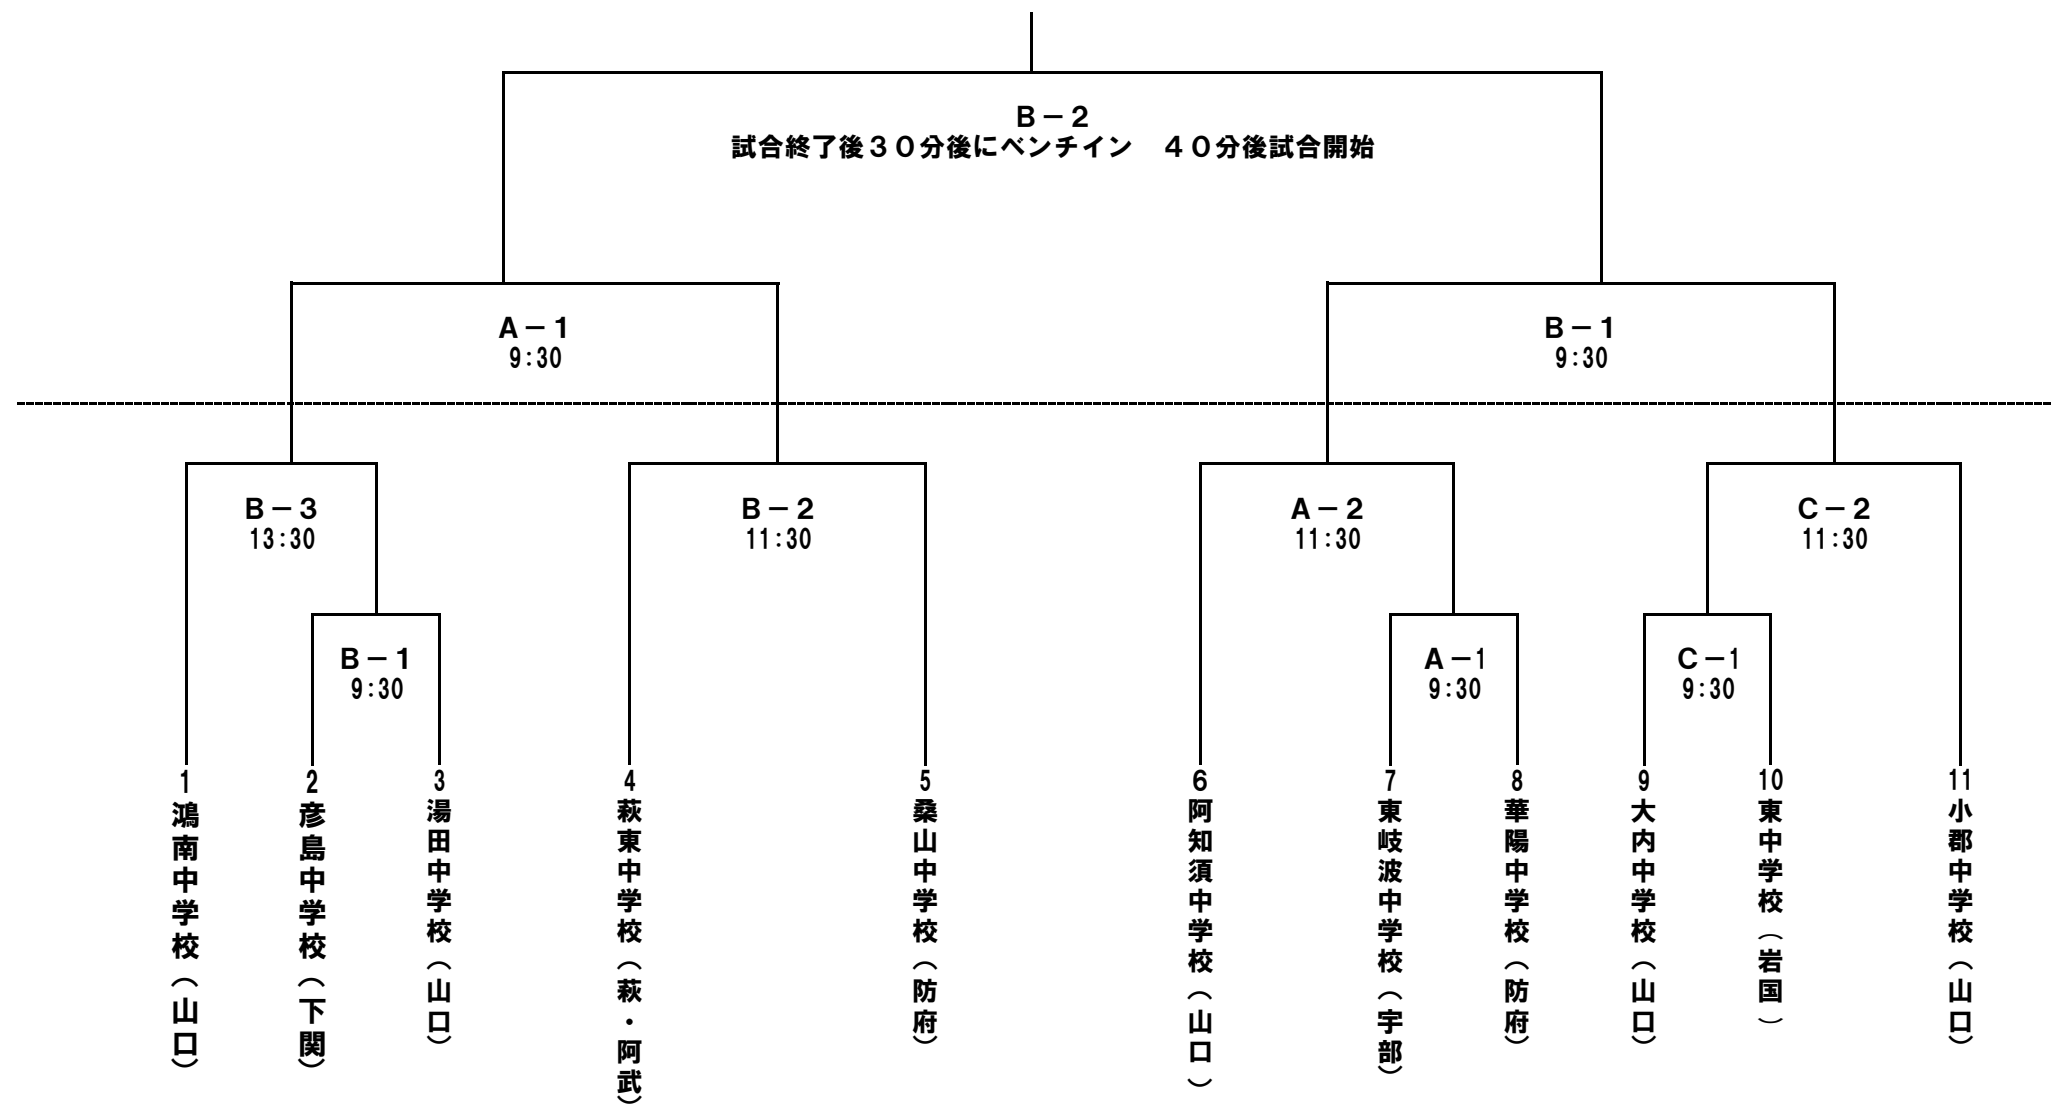

令和2年度山口県体育大会 中学校の部 =ソフトボール= 組み合わせ

1位	中学校
2位	中学校
3位	中学校
3位	中学校

3日(土) 試合開始 9:30~

4日(日) 試合開始 9:30~

場 所 防府市スポーツセンター 向島運動公園多目的広場

C-2
11:30

9 大内中学校 (山口)

10 東中学校 (岩国)

11 小郡中学校 (山口)