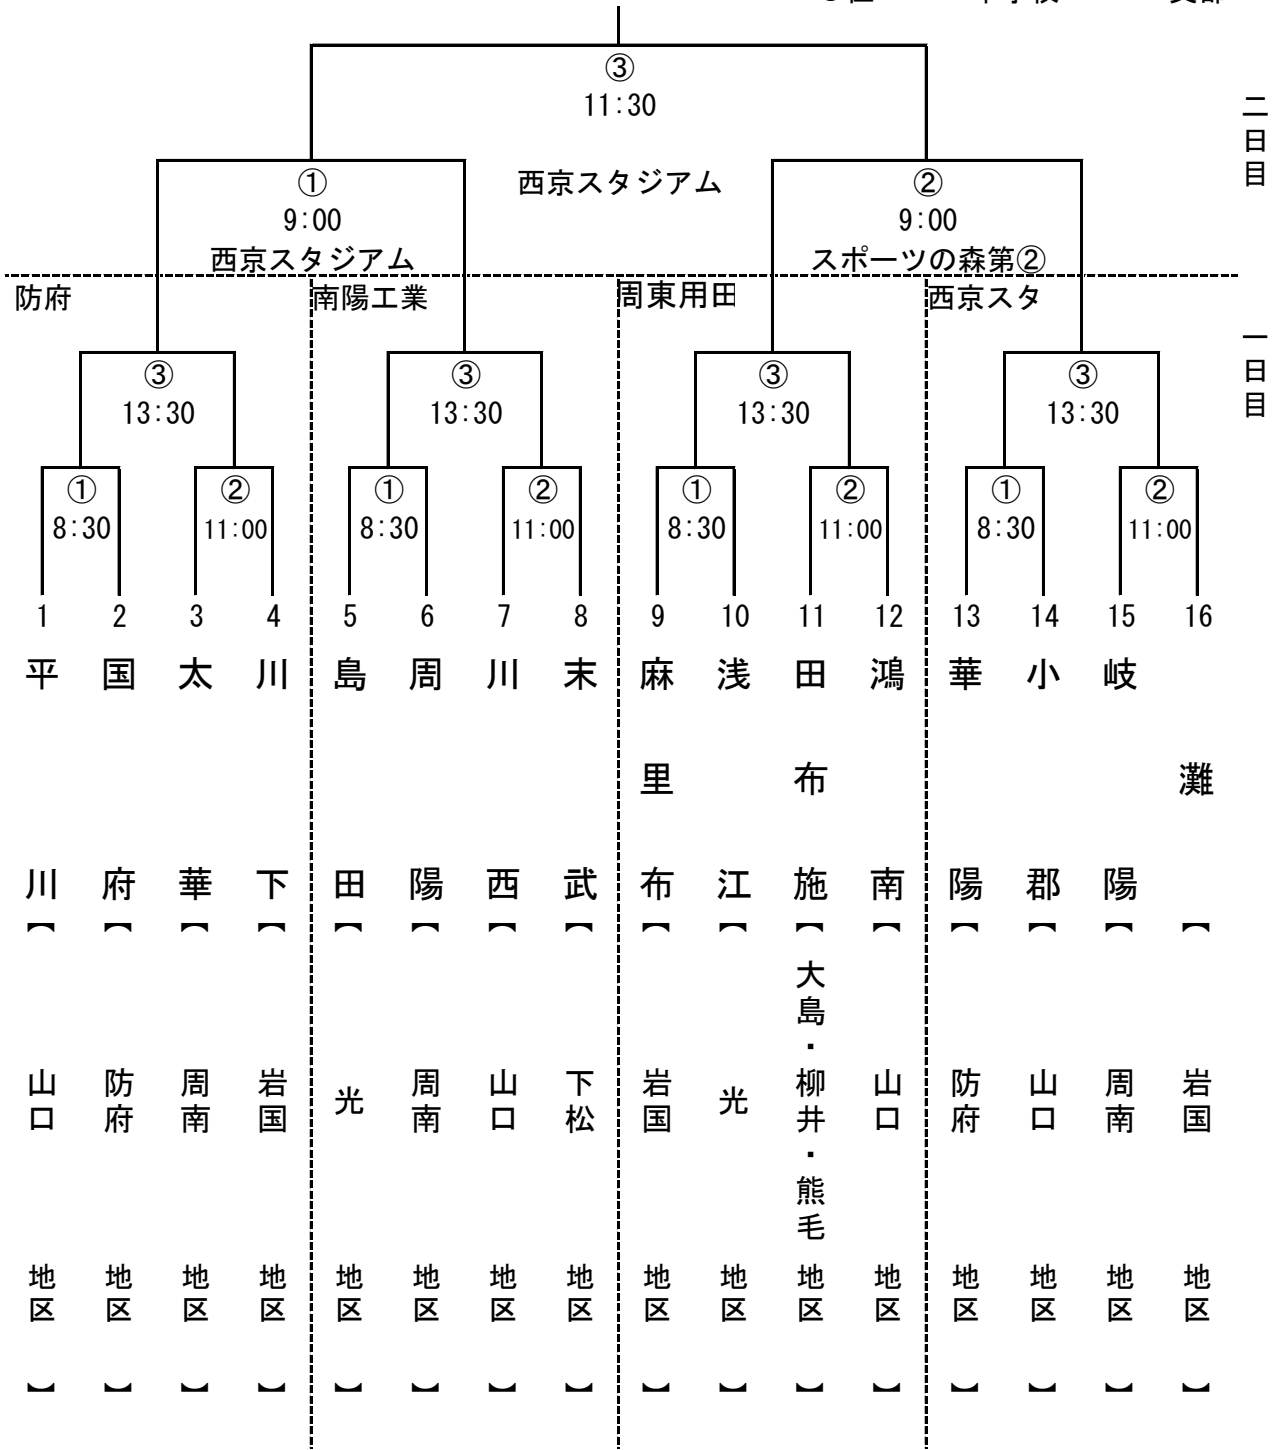

# 軟式野球組合せ(東部地区)

1位 中学校 支部  
 2位 中学校 支部  
 3位 中学校 支部  
 3位 中学校 支部

1日目：山口マツダ西京きずなスタジアム第1球場・防府スポーツセンター、  
 南陽工業高等学校野球場・周東用田グラウンド(岩国市)  
 2日目：山口マツダ西京きずなスタジアム スポーツの森第2球場