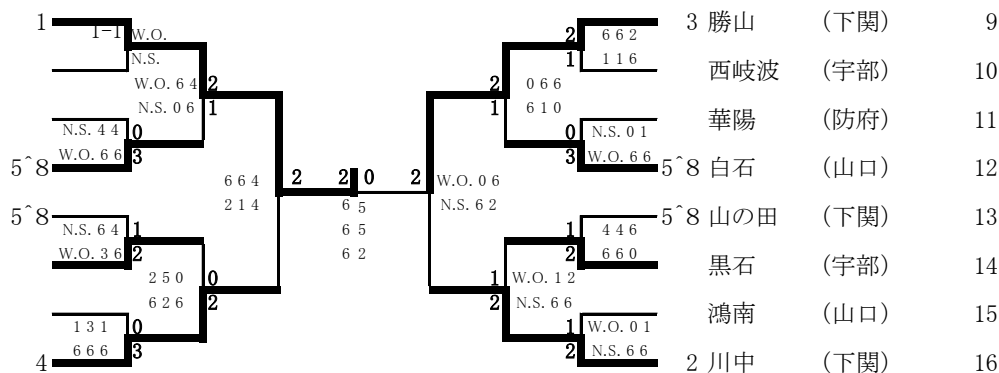

令和元年度 山口県中学校秋季体育大会テニスの部
令和元年10月5、6日
中央公園テニスコート

男子団体

- 1 小郡 (山口)
- 2 梅光学院 (下関)
- 3 垢田 (下関)
- 4 下松 (下松)
- 5 麻里布 (岩国)
- 6 附属山口 (山口)
- 7 下関中等 (下関)
- 8 桑山 (防府)

試合順: D2、S、D1

1位:小郡(山口)、2位:勝山(下関)、3位:桑山(防府)、3位:川中(下関)