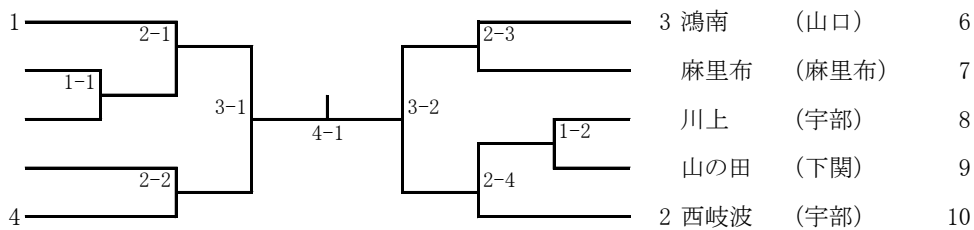

男子団体

女子団体

- 1 附属山口 (山口)
- 2 黒石 (宇部)
- 3 下関中等 (下関)
- 4 大内 (山口)
- 5 藤山 (宇部)

男子

団体名	監督	外部指導者	選手1	選手2	選手3	選手4	選手5	選手6	選手7
小郡	磯崎 佳子		友貞 喜恵	財部 球道	久保田 海斗	岩尾 大成	森 玲音虎	歌房 拓斗	栗林 航
桑山	青木 厚治		原田 悠希	達川 丈徳	福本 祥之	福井 聖人	田村 誠	北野 日向	吉武 遼哉
麻里布	鬼武 伸哉		土屋 諒也	新井 龍之介	今井 汰育				
鴻南	中村 由香里		和田 文輝	佐藤 和葉	岸田 清登	小森 洋之助	中村 紘豊	林 楓人	菊川 航希
附属山口	尾串 健一		杉原 聖	木花 海里	岸田 昊生	秋本 趙晴	中原 直緒斗		
下松	中村 好弘		谷口 慶太郎	近藤 曜司	松村 和樹				
黒石	木水 貴章	田村 恵介	田村 真悟	野口 晴	西村 修斗	中重 裕夢	曾我部 魁	松富 仁紀	中岡 陽向
西岐波	林 洋平	沖田 陽一	井上 快晴	中本 叶夢	河野 希海	小西 開	大田 孝樹	上田 出海	三井 快都
川中	内田 香矢子	谷口 清治	谷口 桜介	有村 明紀	山田 壮汰				
勝山	請川 倫子	杉山 徹	由良 隆之佑	倉橋 昊太郎	高野 祥太郎	田口 佑哉	桜井 駿也	河野 京悟	梅本 一稀
下関中等	野村 博久		末原 帆稀	木村 翔琉	森田 琢磨	青柳 泰平	森田 剛司	齋藤 海來	寺田 朝陽
山の田	末永 陽祐	緒方 達明	福井 海翔	大下 然	田中 康太	中野 隼佑	伊藤 圭史	平野 光悦	田丸 真成
梅光学院	俵 修一		西口 碧	谷口 大翔	植木 大二郎	河尻 七星			
垢田	豊澤 守		泉 界瑛	濱崎 湘太	西尾 宏斗				
白石	中司 修		上田 遼介	正木 勇氣	吉崎 侑	正木 光	草野 泰希		
華陽	藤井 潔		大方 陵平	内田 宗記	古賀 真尋	村田 翔吾			