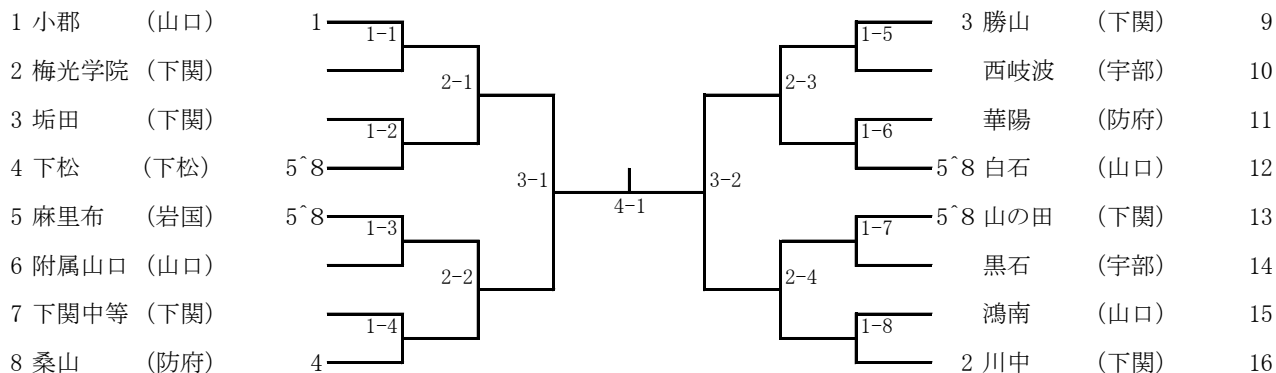

男子団体

女子団体

- 1 附属山口 (山口)
- 2 黒石 (宇部)
- 3 下関中等 (下関)
- 4 大内 (山口)
- 5 藤山 (宇部)

男子

団体名	監督	外部指導者	選手1	選手2	選手3	選手4	選手5	選手6	選手7
小郡	磯崎 佳子		友貞 喜恵	財部 球道	久保田 海斗	岩尾 大成	森 玲音虎	歌房 拓斗	栗林 航
桑山	青木 厚治		原田 悠希	達川 丈徳	福本 祥之	福井 聖人	田村 誠	北野 日向	吉武 遼哉
麻里布	鬼武 伸哉		土屋 諒也	新井 龍之介	今井 汰育				
鴻南	中村 由香里		和田 文輝	佐藤 和葉	岸田 清登	小森 洋之助	中村 紘豊	林 楓人	菊川 航希
附属山口	尾串 健一		杉原 聖	木花 海里	岸田 昊生	秋本 趙晴	中原 直緒斗		
下松	中村 好弘		谷口 慶太郎	近藤 曜司	松村 和樹				
黒石	木水 貴章	田村 恵介	田村 真悟	野口 晴	西村 修斗	中重 裕夢	曾我部 魁	松富 仁紀	中岡 陽向
西岐波	林 洋平	沖田 陽一	井上 快晴	中本 叶夢	河野 希海	小西 開	大田 孝樹	上田 出海	三井 快都
川中	内田 香矢子	谷口 清治	谷口 桜介	有村 明紀	山田 壮汰				
勝山	請川 倫子	杉山 徹	由良 隆之佑	倉橋 昊太郎	高野 祥太郎	田口 佑哉	桜井 駿也	河野 京悟	梅本 一稀
下関中等	野村 博久		末原 帆稀	木村 翔琉	森田 琢磨	青柳 泰平	森田 剛司	齋藤 海來	寺田 朝陽
山の田	末永 陽祐	緒方 達明	福井 海翔	大下 然	田中 康太	中野 隼佑	伊藤 圭史	平野 光悦	田丸 真成
梅光学院	俵 修一		西口 碧	谷口 大翔	植木 大二郎	河尻 七星			
垢田	豊澤 守		泉 界瑛	濱崎 湘太	西尾 宏斗				
白石	中司 修		上田 遼介	正木 勇氣	吉崎 侑	正木 光	草野 泰希		
華陽	藤井 潔		大方 陵平	内田 宗記	古賀 真尋	村田 翔吾			