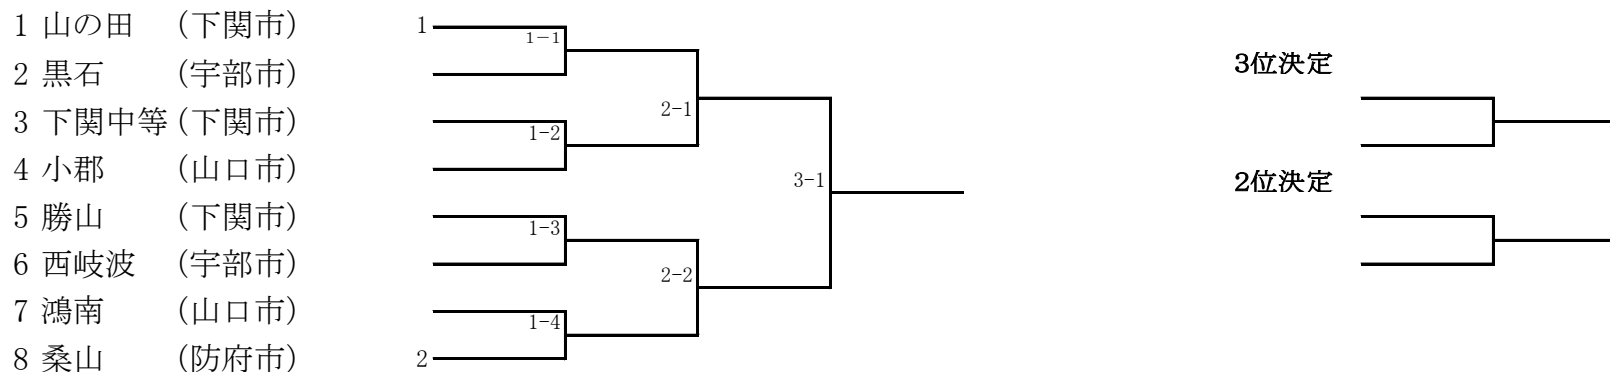

男子団体

	団体名	監督	選手1	選手2	選手3	選手4	選手5	選手6	選手7	選手8	選手9	選手10
1	山の田	末永 陽祐	福井 海翔	大下 然	田中 康太	安成 東紗	中野 隼佑	伊藤 圭史	平野 光悦	畚野 太志	宮垣 優雅	下村 漣志
2	黒石	木水 貴章	田村 真悟	西村 修斗	野口 晴	藤本 匠	阿部 海翔	松富 仁紀	曾我部魁斗	田中 秀	重久慧士郎	中岡 陽向
3	下関中等	野村 博久	末原 帆稀	木村 翔琉	森田 琢磨	齋藤 海來	森田 剛司	青柳 泰平	寺田 朝陽			
4	小郡	磯崎 佳子	友貞 喜恵	財部 球道	久保田海斗	岩尾 大成	歌房 拓斗	森 玲音虎	栗林 航			
5	勝山	請川 倫子	由良隆之佑	田口 佑哉	高野祥太郎	倉橋昊大朗	河野 京悟	桜井 駿也	梅本 一稀			
6	西岐波	林 洋平	河村 聖也	永光 聡哲	渡邊 智成	増崎 翔大	松永 勝也	中本 叶夢	井上 快晴	大田 孝樹	河野 希海	山城 優真
7	鴻南	中村 由香里	和田 文輝	佐藤 和葉	小森洋之助	中村 紘豊	岸田 清登	林 楓人	菊川 航希	竹本 有佑	藤岡 惇弥	
8	桑山	青木 厚治	達川 丈徳	原田 悠希	福本 祥之	福井 聖人	田村 誠	北野 日向	吉武 遼哉	斉藤 碧空	中原 暉人	荒瀬 達也