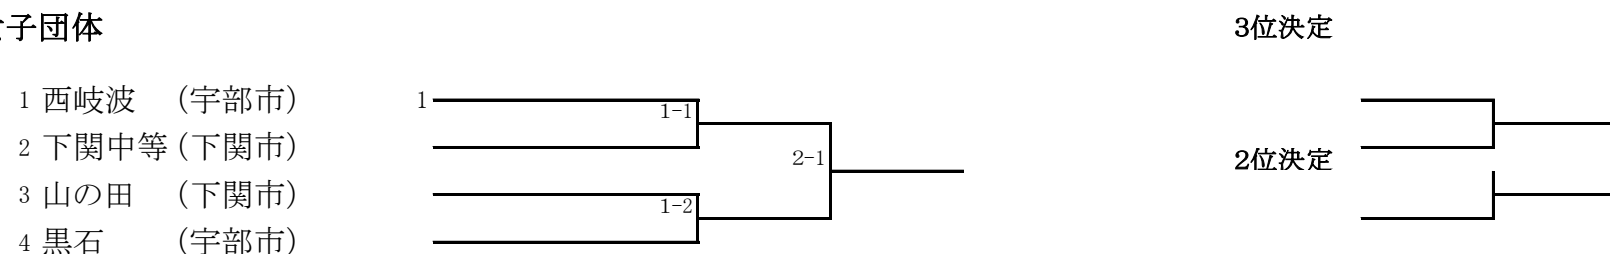

女子団体

	団体名	監督	選手1	選手2	選手3	選手4	選手5	選手6	選手7	選手8	選手9	選手10
1	西岐波	玉村恵理子	弘中 日菜	大木萌百果	金重 茜音	村井優里奈	岡田 侑女	井上 海音	永山 史織	澤村 莉奈	小林 亜沙華	平尾 季節
2	下関中等	大谷 祥吾	河崎 結那	福島美咲輝	畑野 眞子	村山 千紗	若松 瑞歩	藏本 彩月	森本さくら	松本 乃愛		
3	山の田	末永 陽祐	和太 彩乃	石田 あい	原田 歩	川尻 彩代	三澤 天音	三澤 心音	岡崎結衣香	佐々木優花		
4	黒石	木水 貴章	白石 葉奈	小川 真奈	笠井 小百合	埜坂 優奈	中島 有菜	田中 朱莉	伊勢村彩香	大亀 純奈	脇 美優	岩間 遥菜