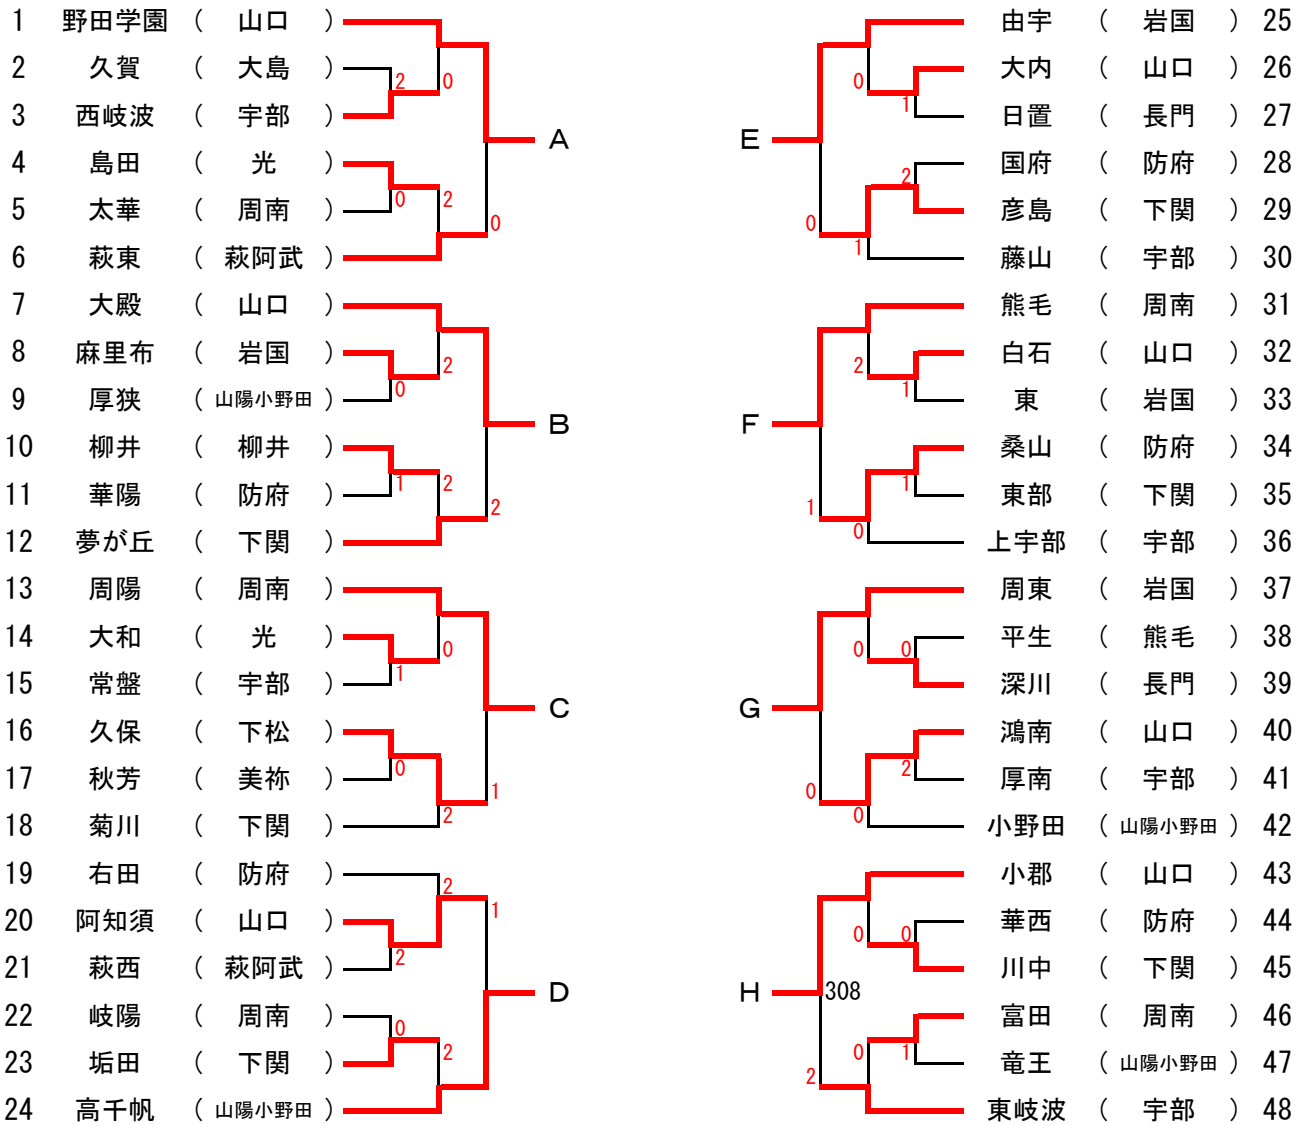

男子団体

X	A	B	C	D	勝	敗	順
A 野田学園	-	3-0	3-0	3-0	3	0	1
B 大殿	0-3	-	2-3	0-3	0	3	4
C 周陽	0-3	3-2	-	3-0	2	1	2
D 高千帆	0-3	3-0	0-3	-	1	2	3

Y	E	F	G	H	勝	敗	順
E 由宇	-	3-1	2-3	3-0	2	1	2
F 熊毛	1-3	-	0-3	3-0	1	2	3
G 周東	3-2	3-0	-	3-0	3	0	1
H 小郡	0-3	0-3	0-3	-	0	3	4

女子団体

X	A	B	C	D	勝	敗	順
A 玖珂	-	3-0	3-0	3-0	3	0	1
B 川上	0-3	-	3-2	1-3	1	2	3
C 白石	0-3	2-3	-	1-3	0	3	4
D 美東	0-3	3-1	3-1	-	2	1	2

Y	E	F	G	H	勝	敗	順
E 小郡	-	3-0	3-0	1-3	2	1	2
F 須々万	0-3	-	3-2	0-3	1	2	3
G 大内	0-3	2-3	-	0-3	0	3	4
H 深川	3-1	3-0	3-0	-	3	0	1