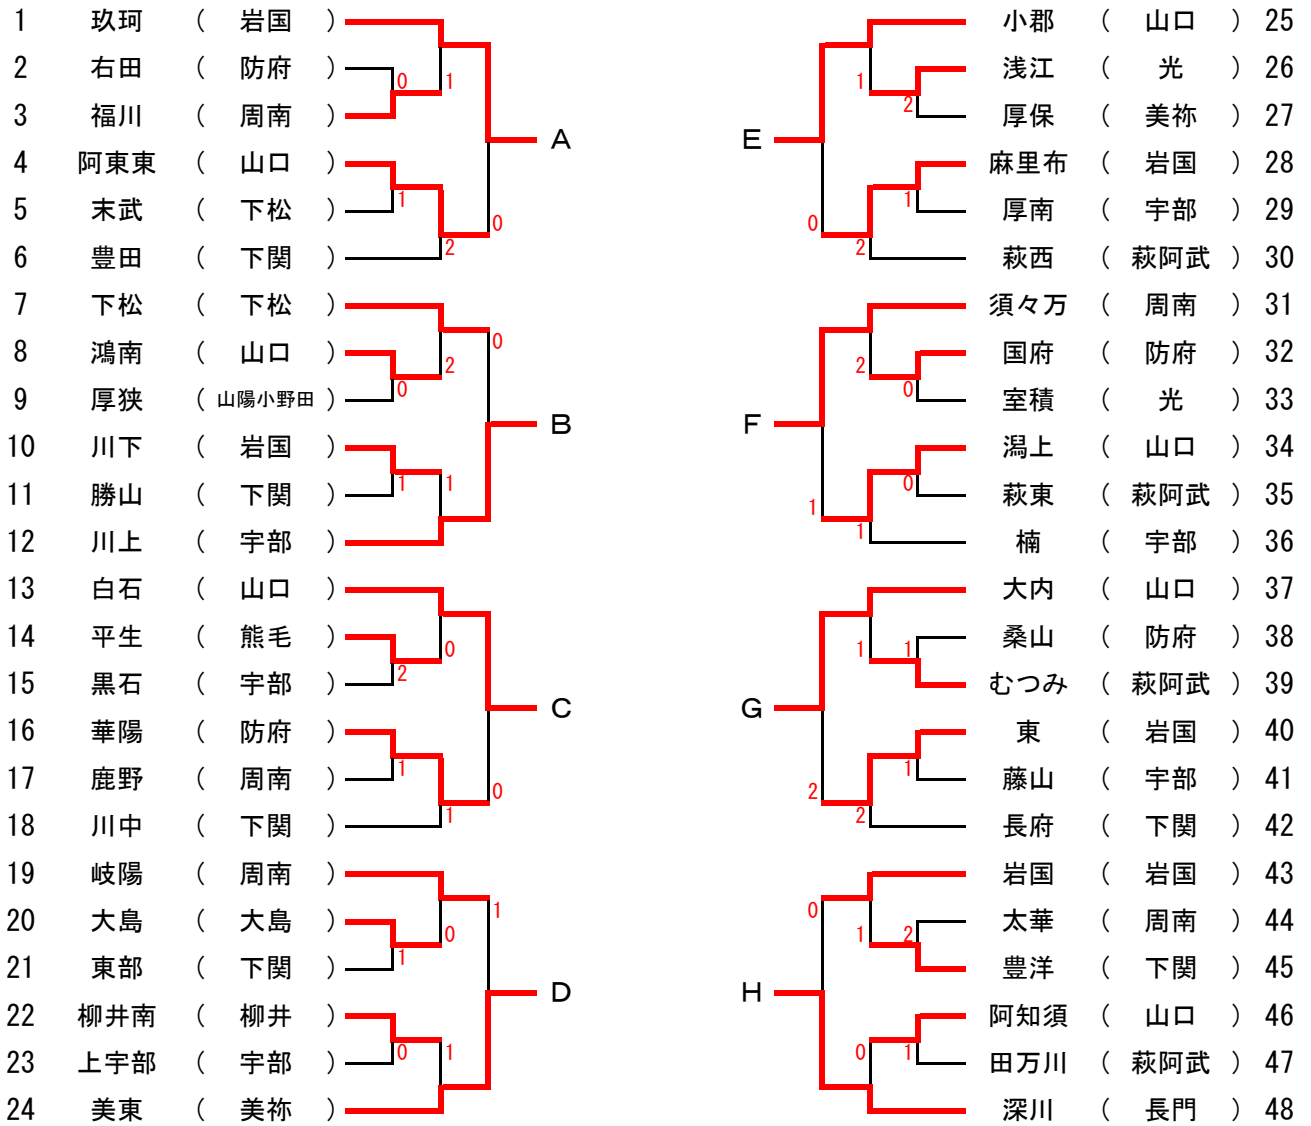

男子団体

X	A	B	C	D	勝	敗	順
A 野田学園	-	3-0	3-0	3-0	3	0	1
B 大殿	0-3	-	2-3	0-3	0	3	4
C 周陽	0-3	3-2	-	3-0	2	1	2
D 高千帆	0-3	3-0	0-3	-	1	2	3

Y	E	F	G	H	勝	敗	順
E 由宇	-	3-1	2-3	3-0	2	1	2
F 熊毛	1-3	-	0-3	3-0	1	2	3
G 周東	3-2	3-0	-	3-0	3	0	1
H 小郡	0-3	0-3	0-3	-	0	3	4

女子団体

X	A	B	C	D	勝	敗	順
A 玖珂	-	3-0	3-0	3-0	3	0	1
B 川上	0-3	-	3-2	1-3	1	2	3
C 白石	0-3	2-3	-	1-3	0	3	4
D 美東	0-3	3-1	3-1	-	2	1	2

Y	E	F	G	H	勝	敗	順
E 小郡	-	3-0	3-0	1-3	2	1	2
F 須々万	0-3	-	3-2	0-3	1	2	3
G 大内	0-3	2-3	-	0-3	0	3	4
H 深川	3-1	3-0	3-0	-	3	0	1