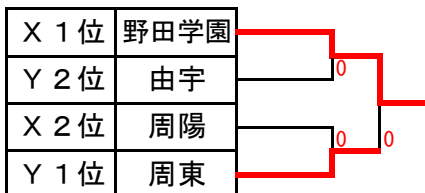

男子団体

X	A	B	C	D	勝	敗	順
A 野田学園	-	3-0	3-0	3-0	3	0	1
B 大殿	0-3	-	2-3	0-3	0	3	4
C 周陽	0-3	3-2	-	3-0	2	1	2
D 高千帆	0-3	3-0	0-3	-	1	2	3

Y	E	F	G	H	勝	敗	順
E 由宇	-	3-1	2-3	3-0	2	1	2
F 熊毛	1-3	-	0-3	3-0	1	2	3
G 周東	3-2	3-0	-	3-0	3	0	1
H 小郡	0-3	0-3	0-3	-	0	3	4