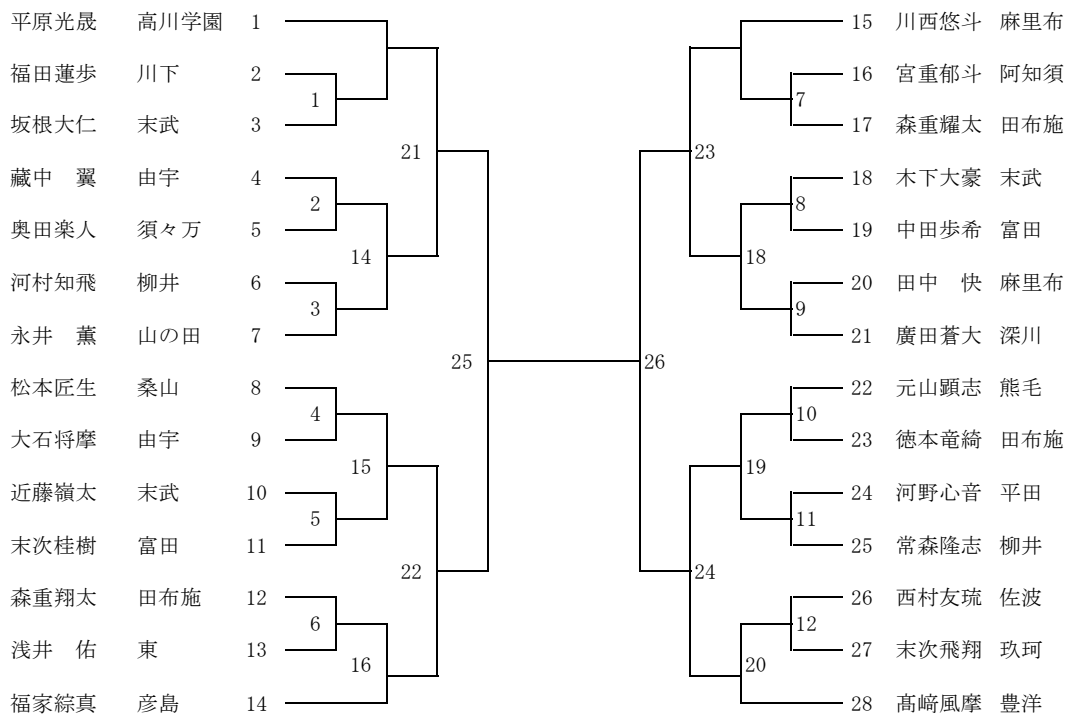

50kg級 (第1試合場)

55kg級 (第2試合場)

60kg級 (第3試合場)

66kg級 (第4試合場)

73kg級 (第2試合場)

81kg級 (第3試合場)

90kg級 (第4試合場)

90kg超級 (第1試合場)