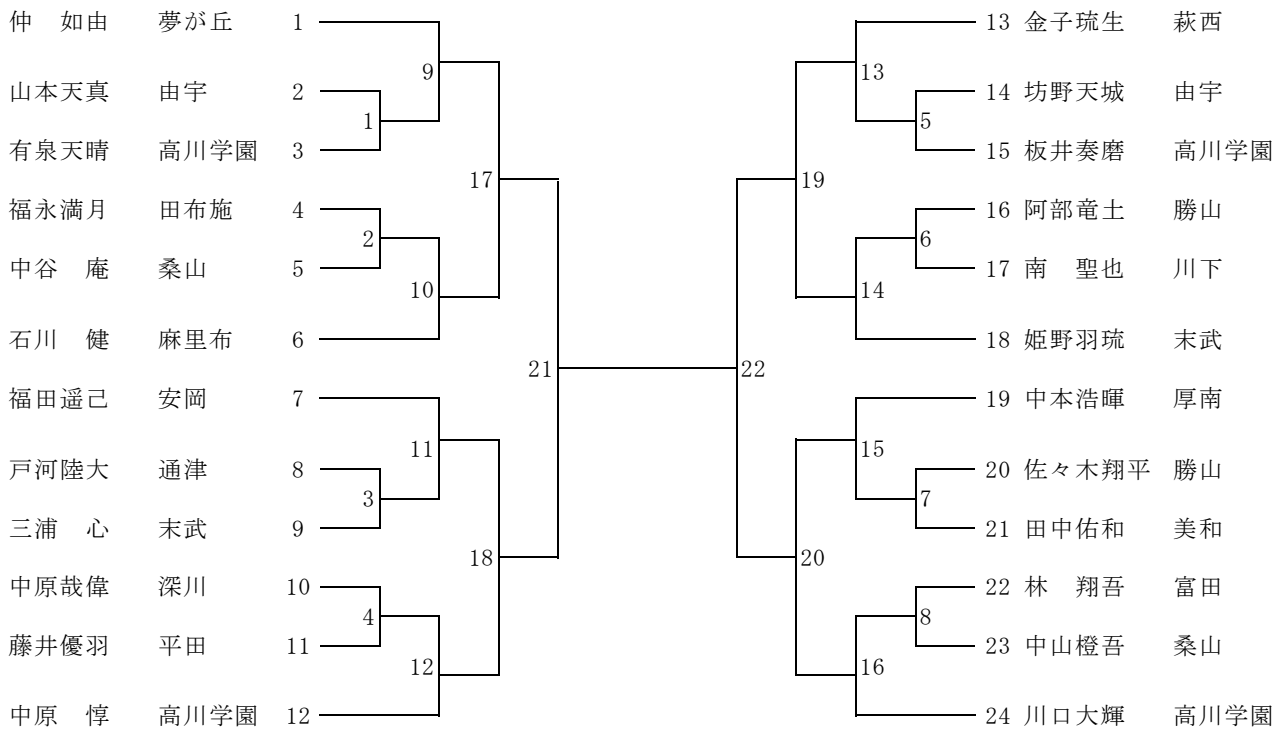

50kg級 (第1試合場)

55kg級 (第2試合場)

60kg級 (第3試合場)

66kg級 (第4試合場)

73kg級 (第2試合場)

81kg級 (第3試合場)

90kg級 (第4試合場)

90kg超級 (第1試合場)