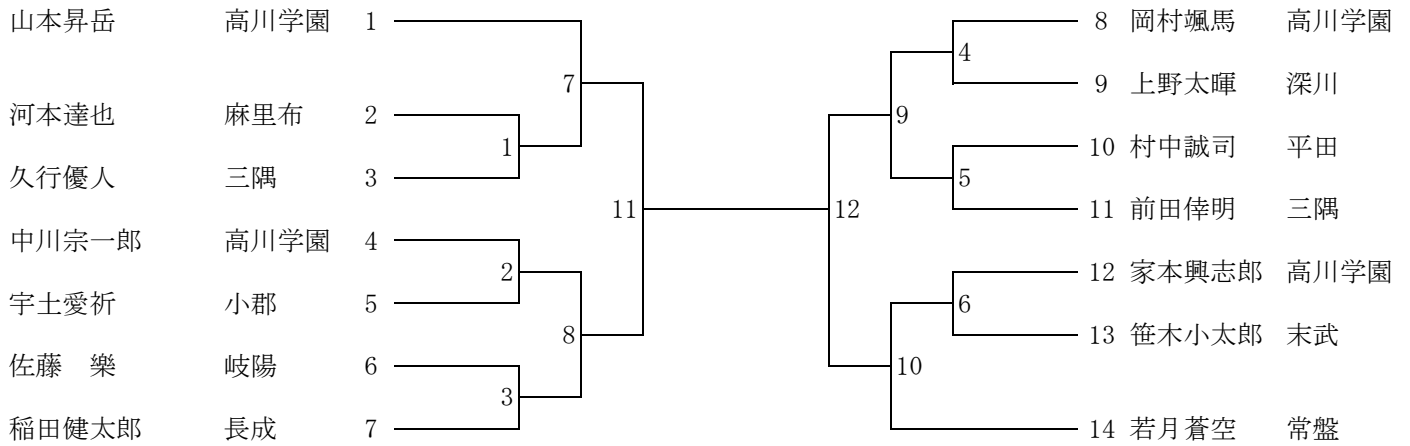

50kg級 (第1試合場)

55kg級 (第2試合場)

60kg級 (第3試合場)

66kg級 (第4試合場)

73kg級 (第2試合場)

81kg級 (第3試合場)

90kg級 (第4試合場)

90kg超級 (第1試合場)