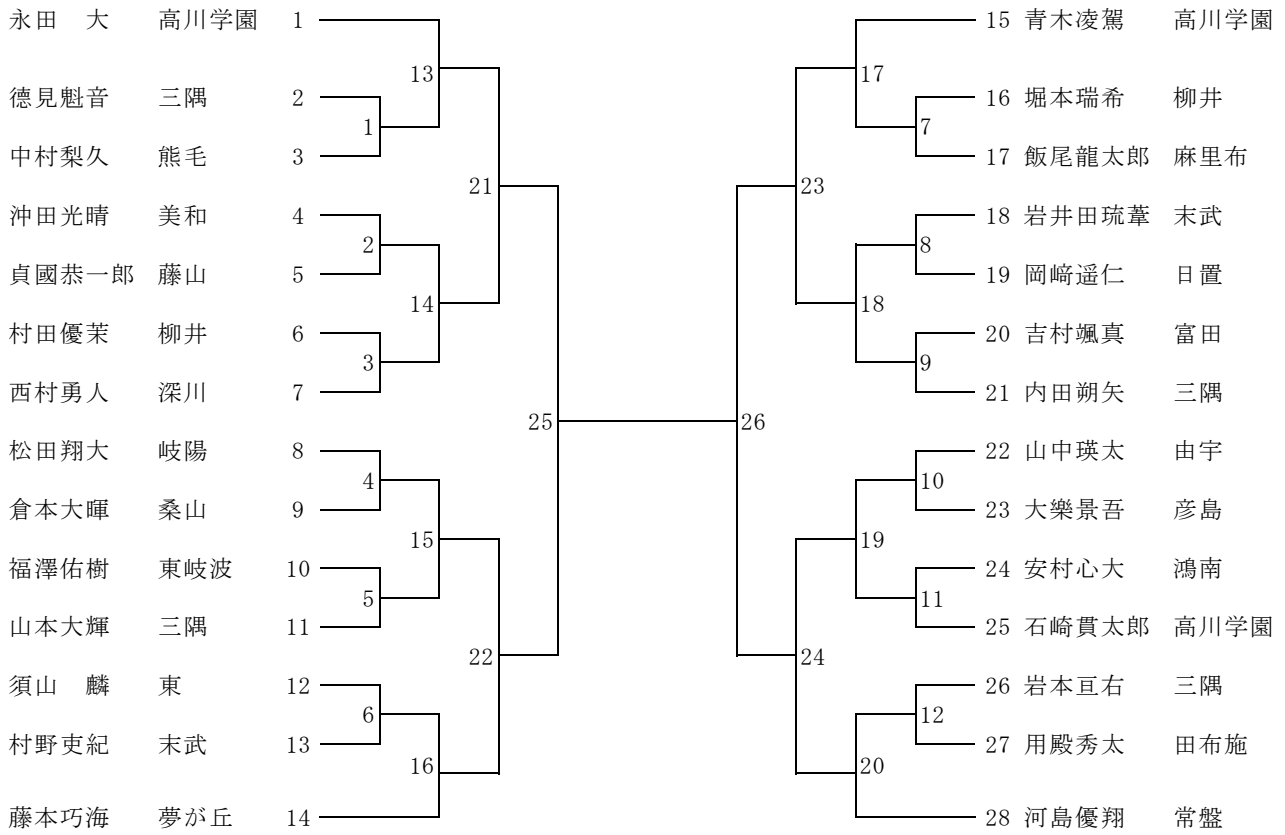

50kg級 (第1試合場)

55kg級 (第2試合場)

60kg級 (第3試合場)

66kg級 (第4試合場)

73kg級 (第2試合場)

81kg級 (第3試合場)

90kg級 (第4試合場)

90kg超級 (第1試合場)