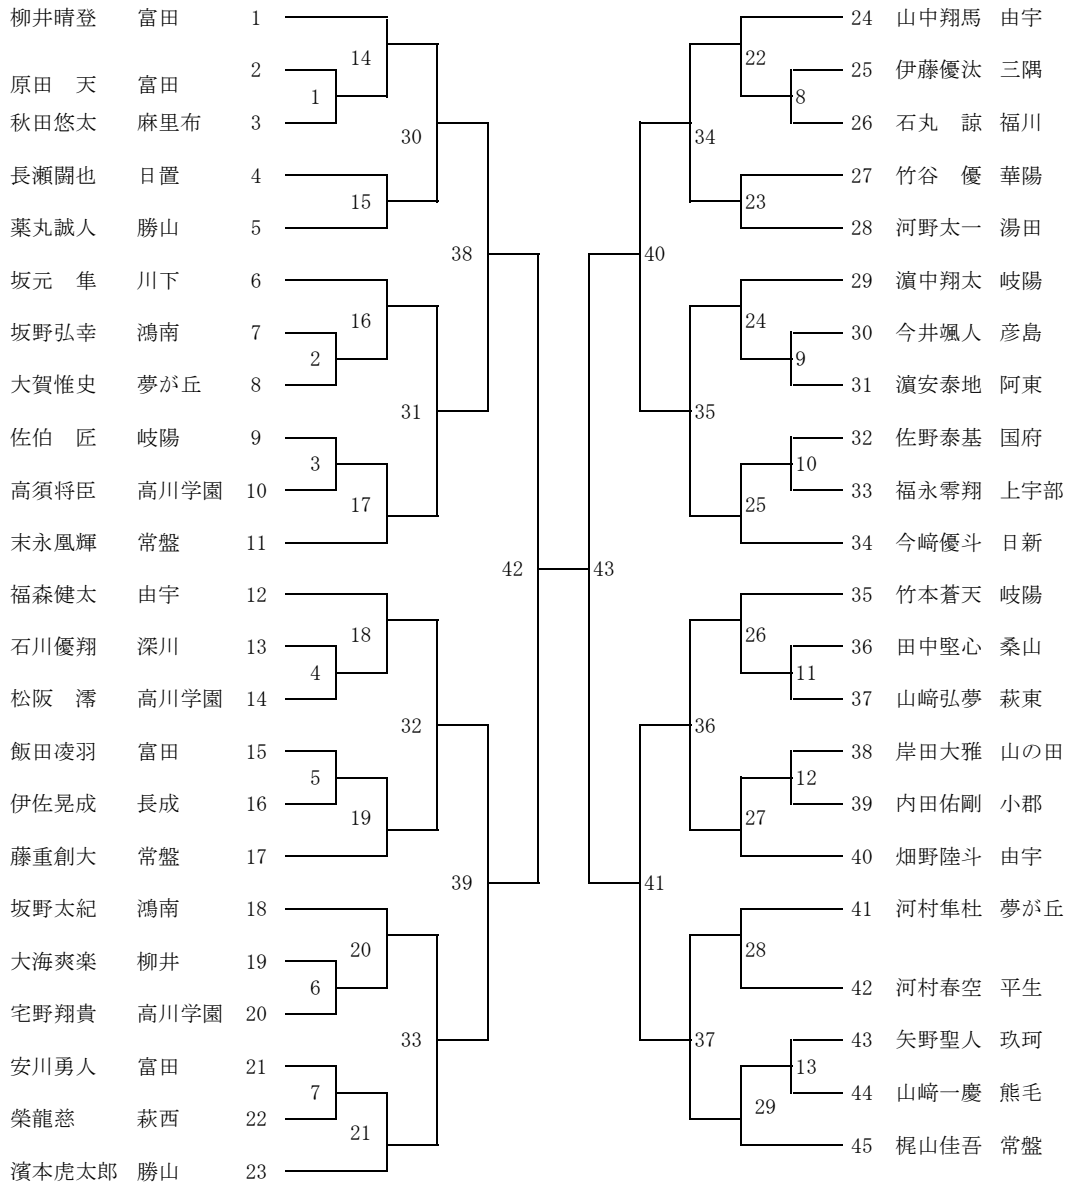

50kg級 (第1試合場)

55kg級 (第2試合場)

60kg級 (第3試合場)

66kg級 (第4試合場)

73kg級 (第2試合場)

81kg級 (第3試合場)

90kg級 (第4試合場)

90kg超級 (第1試合場)