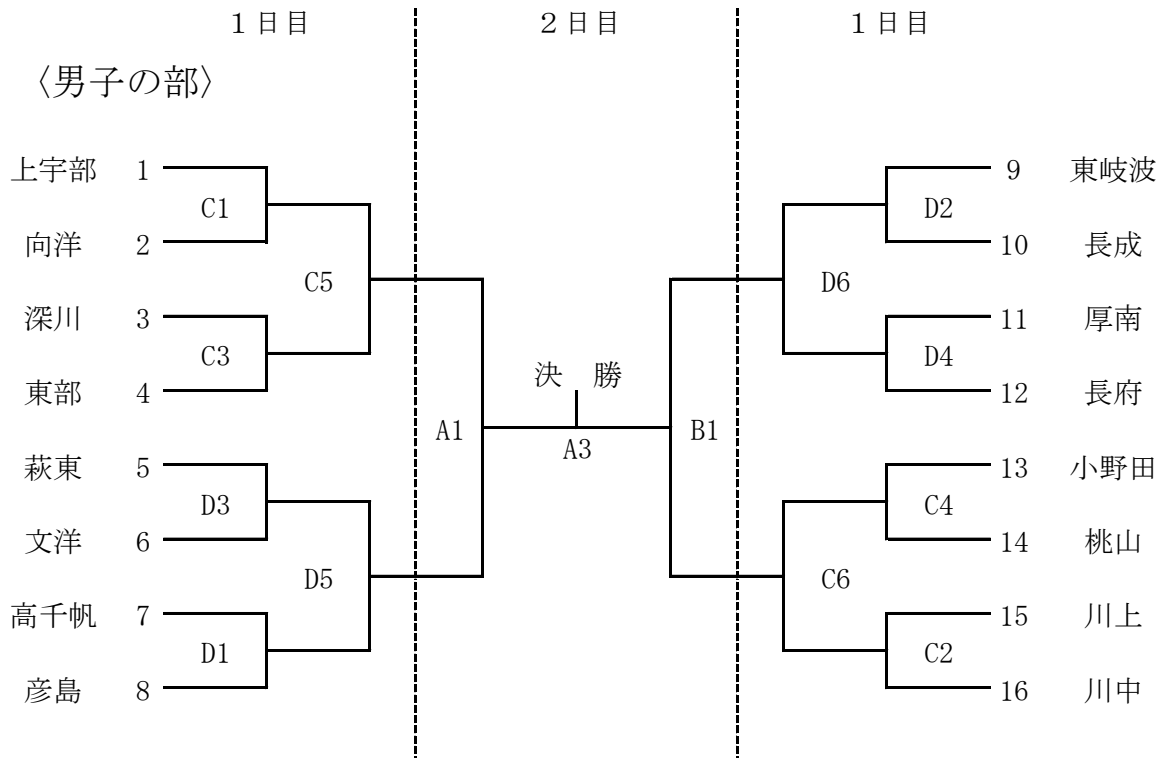

令和元年度 第66回山口県中学校春季体育大会(西部県体)  
バスケットボールの部組み合わせ

第1日

1	9:00
2	10:15
3	11:30
4	12:45
5	14:00
6	15:15

第2日

1	9:30
2	10:50
3	12:10
4	13:30
閉会式 決勝後	

第1、2日

A B	宇部中央高校
C	上宇部中学校
D	高千帆中学校
E	竜王中学校
F	常盤中学校