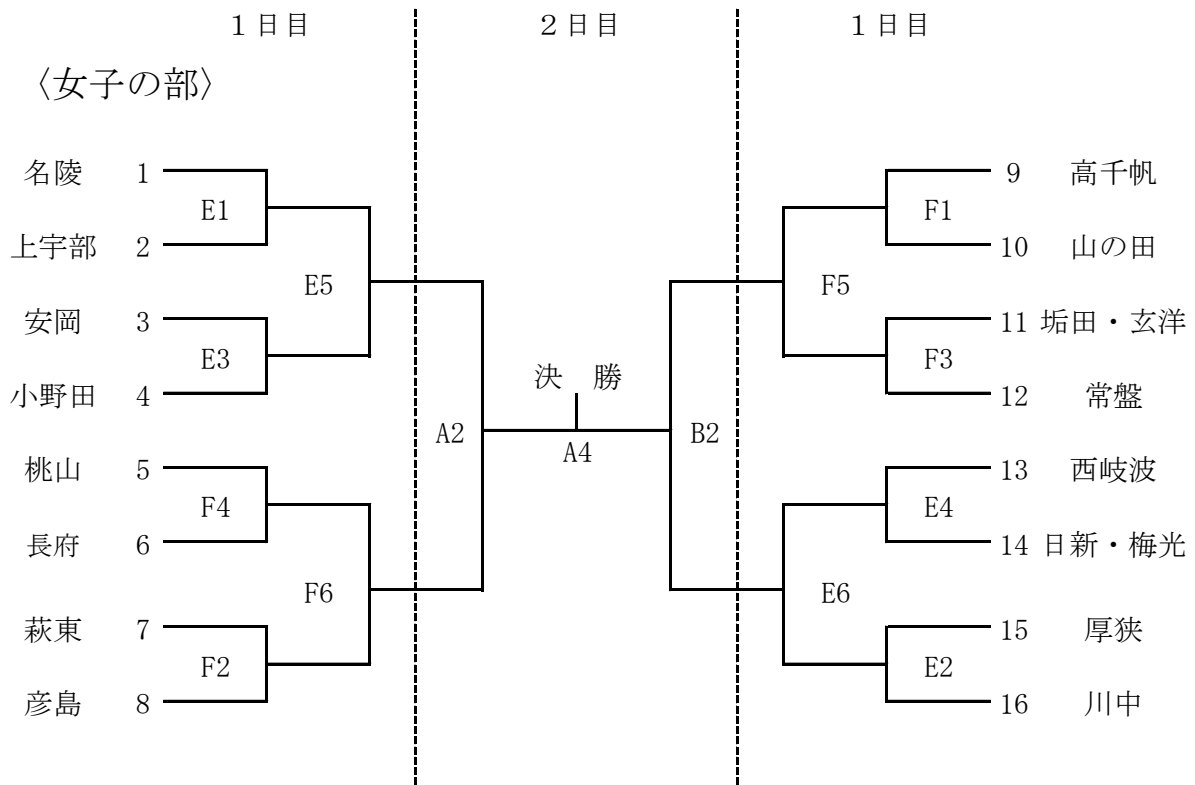

令和元年度 第66回山口県中学校春季体育大会(西部県体)  
バスケットボールの部組み合わせ

第1日

1	9:00
2	10:15
3	11:30
4	12:45
5	14:00
6	15:15

第2日

1	9:30
2	10:50
3	12:10
4	13:30
閉会式 決勝後	

第1、2日

A B	宇部中央高校
C	上宇部中学校
D	高千帆中学校
E	竜王中学校
F	常盤中学校