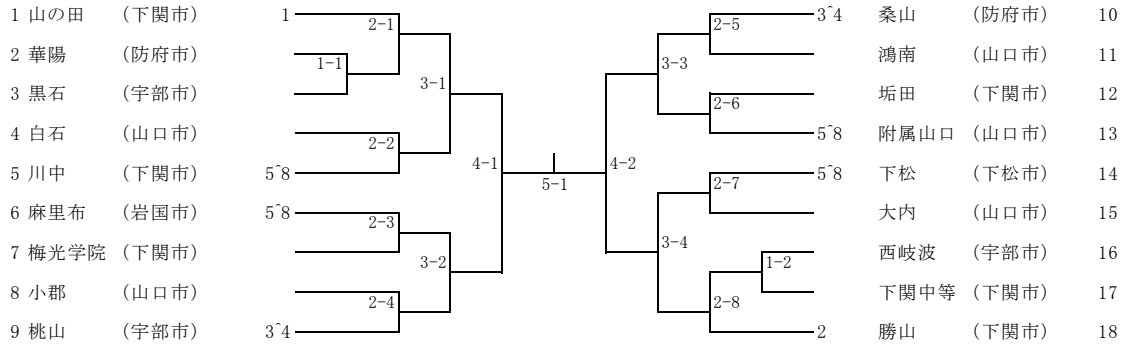

平成30年度 山口県中学校秋季体育大会テニスの部
平成30年9月29、30日
宇部マテフレッシュセラテニスコート

男子団体

団体名	監督	外部指導者	選手1	選手2	選手3	選手4	選手5	選手6	選手7
大内	小野 恒子		本弘 琉	石田 柁佑	高橋 海斗				
桑山	青木 厚至		柴田 昂樹	寛政 達	千々松晏生	原田 悠希	福本 祥之	達川 丈徳	福井 聖人
麻里布	鬼武 伸哉	松本 聡浩	松本 佳樹	今井 汰育	新井 龍之介				
鴻南	福永 由希子		今浦 直也	大谷 達斗	和田 文輝	佐藤 和葉	岸田 清登	小森 洋之助	林 楓人
附属山口	中村 由香里		安村 悠希	江角 賢人	山根 航介	佐久間 絢太	金川 悠一郎	杉原 聖	木花 海里
桃山	谷口 泰子	上田 俊志	上田 吏恩	安田 凌太郎	塩田 虎太郎	門田 隼佑	塩田 龍之亮		
黒石	中村勝敏	田村 恵介	田村 真悟	野口 晴	藤本 匠	阿部 海翔	田中 秀	西村 修斗	中重 裕夢
西岐波	林 洋平	沖田 陽一	河村 聖也	渡邊 智成	永光 聡吾	婦木 幸輝	松永 勝也	増崎 翔太	
川中	内野 ゆう子	谷口 清治	谷口 桜介	山田 壮汰	有村 明記				
勝山	内田 香矢子	杉山 徹	由良 隆之佑	高橋 翔太	平田 大貴	古山 大道	高野 祥太郎	田口 佑哉	倉橋 昊太郎
下関中等	野村 博久		小林 聡馬	下橋 健大	折田 敦志	末原 帆稀	森田 琢磨	齋藤 海來	
山の田	末永 陽祐	緒方 達明	伊藤 圭史	福井 海翔	大下 然	田中 康太	安成 東紗	中野 隼佑	宮垣 優雅
梅光学院	儀 修一		石田 光希	西口 碧	植木 大二郎	河尻 七星			
垢田	野村 博久		泉 界瑛	西尾 宏斗	瀨崎 湘太				
下松	田坂 哲省	谷口 喜明	近藤 暁司	松村 和樹	谷口 慶太郎				
小郡	磯崎 佳子		沖汐 樹	市村 知義	久保田 海斗	財部 球道			
白石	吾藤 由美子		上田 遼介	正木 勇気	吉崎 侑				
華陽	藤井 潔		大方 隼平	内田 宗記	古賀 真尋