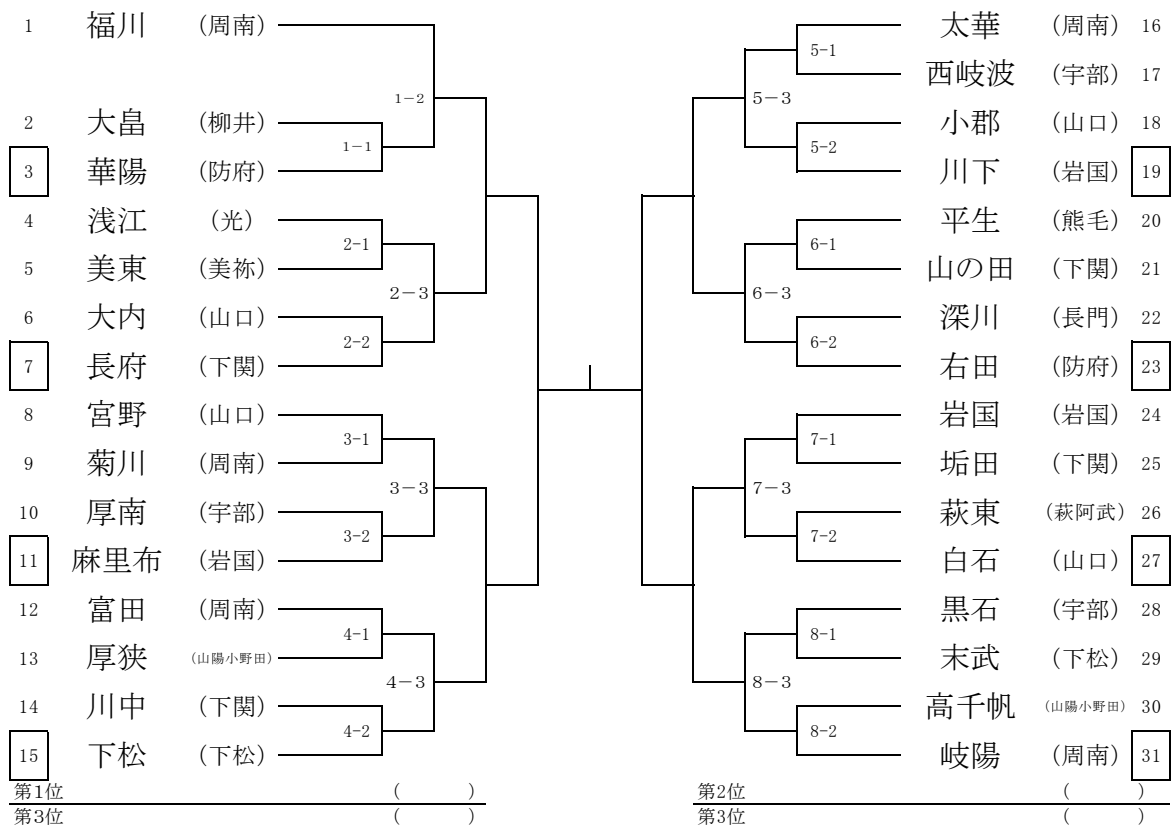

# 平成30年度山口県中学校体育大会

平成30年9月29日 維新百年記念公園テニス場

8:00~受付・コート開放 8:20~監督会議 8:50~開始式 9:10~試合開始

で囲まれた学校が第1試合の審判です。

## 男子ソフトテニス団体

## 女子ソフトテニス団体

# 平成30年度山口県中学校体育大会

平成30年9月30日 維新百年記念公園テニス場

8:00~受付・コート開放 8:20~監督会議 8:50~開始式 9:10~試合開始

で囲まれたペアが第1試合の審判です。