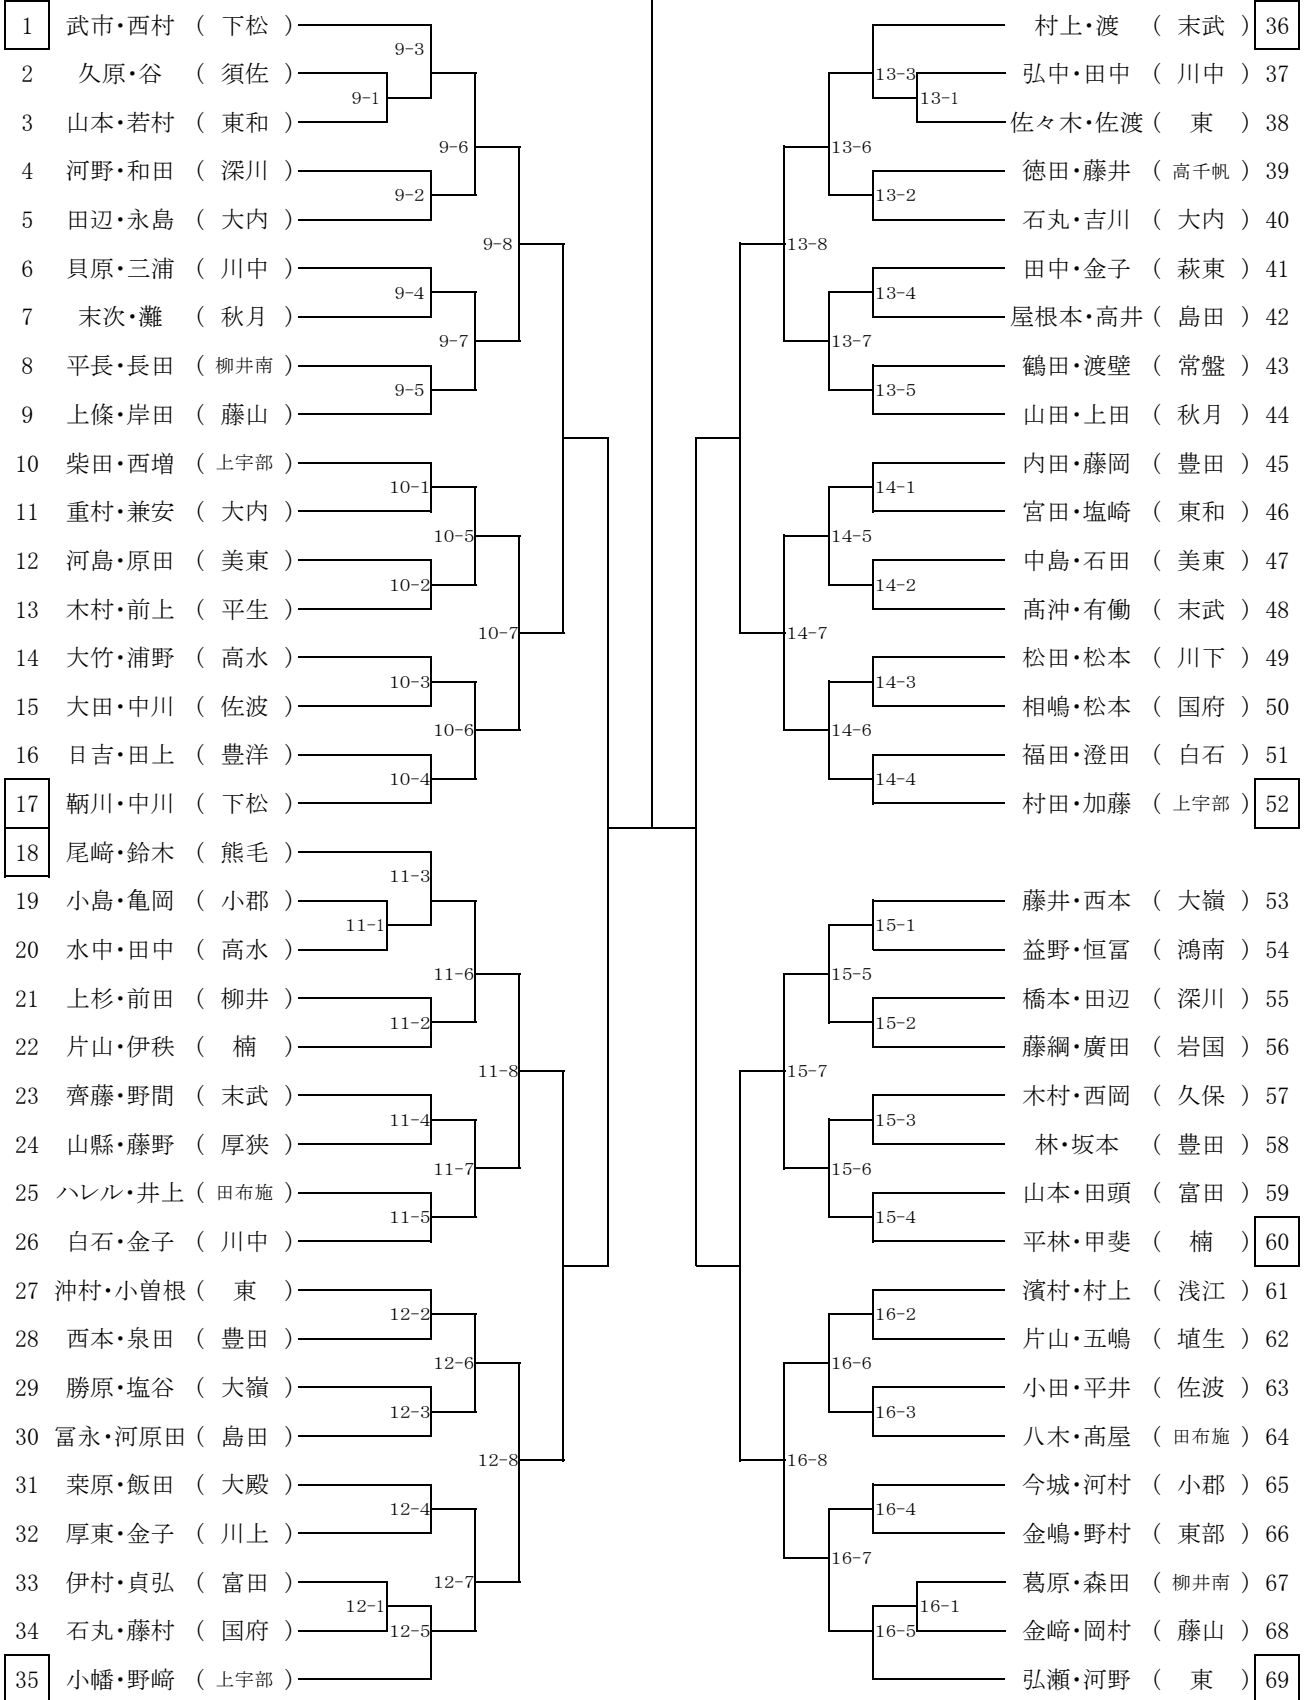

平成30年度山口県中学校体育大会

平成30年9月30日 維新百年記念公園テニス場

8:00~受付・コート開放 8:20~監督会議 8:50~開始式 9:10~試合開始

で囲まれたペアが第1試合の審判です。

男子ソフトテニス個人

第1位

第3位

第2位

第3位