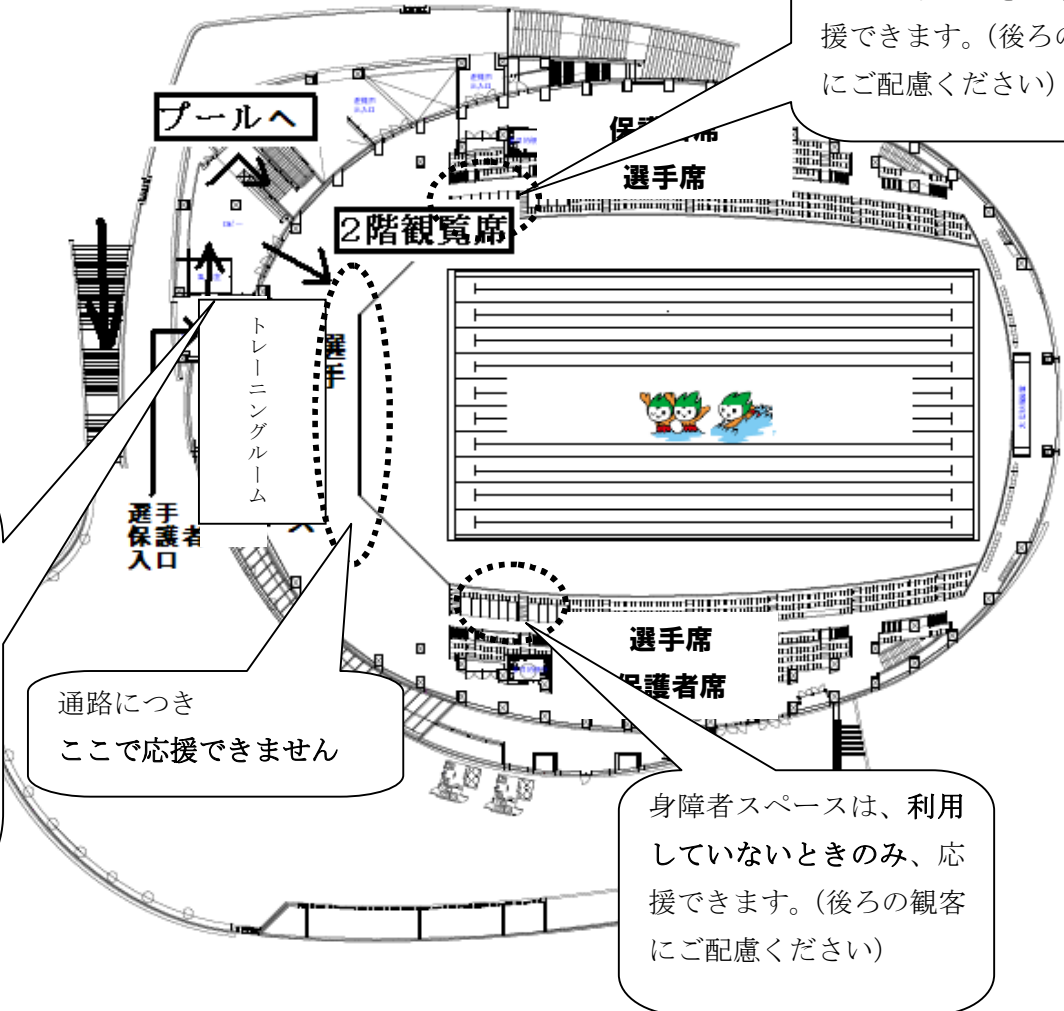

1階

プールサイド・アリーナは、選手：素足
役員：シューズ(白)
で歩きます。

サブプール
8:30~開放

2階

身障者スペースは、利用していないときのみ、応援できます。(後ろの観客にご配慮ください)

中学生
↓
教員
保護者
一般
の順で
入場します。

通路につき
ここで応援できません

身障者スペースは、利用していないときのみ、応援できます。(後ろの観客にご配慮ください)

駐車場について（お願い）

水泳選手権関係（教員、役員、保護者、一般の観戦者等）の車両については、下の図の線で囲んだ部分に駐車するよう、周知してください。工事の都合上、今大会より、図の左下部分の駐車も禁止になりました。ご周知ください。