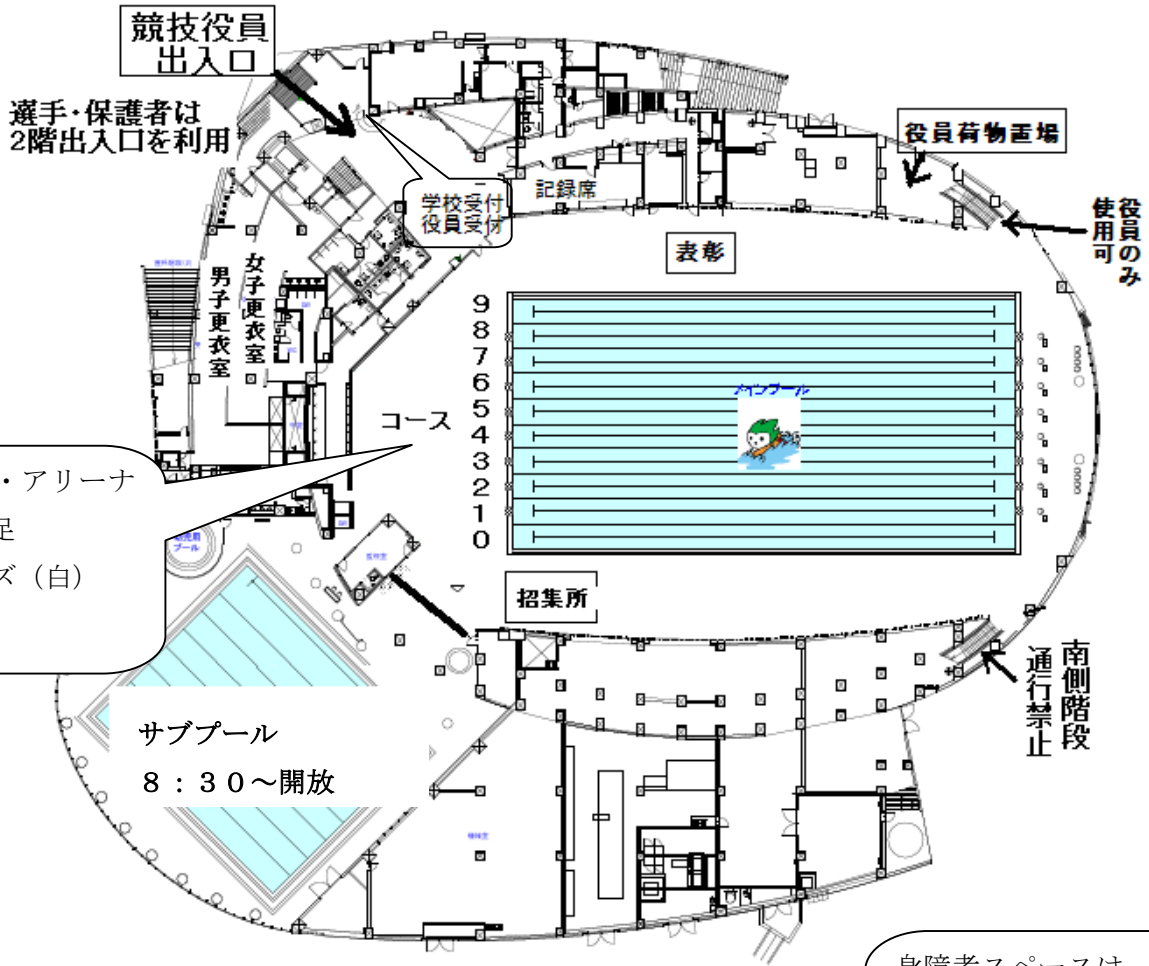

1階

プールサイド・アリーナは、選手：素足
役員：シューズ(白)
で歩きます。

サブプール
8:30~開放

2階

身障者スペースは、利用していないときのみ、応援できます。(後ろの観客にご配慮ください)

中学生
↓
教員
保護者
一般
の順で
入場します。

通路につき
ここで応援できません

身障者スペースは、利用していないときのみ、応援できます。(後ろの観客にご配慮ください)

駐車場について（お願い）

水泳選手権関係（教員、役員、保護者、一般の観戦者等）の車両については、下の図の線で囲んだ部分に駐車するよう、周知してください。工事の都合上、今大会より、図の左下部分の駐車も禁止になりました。ご周知ください。