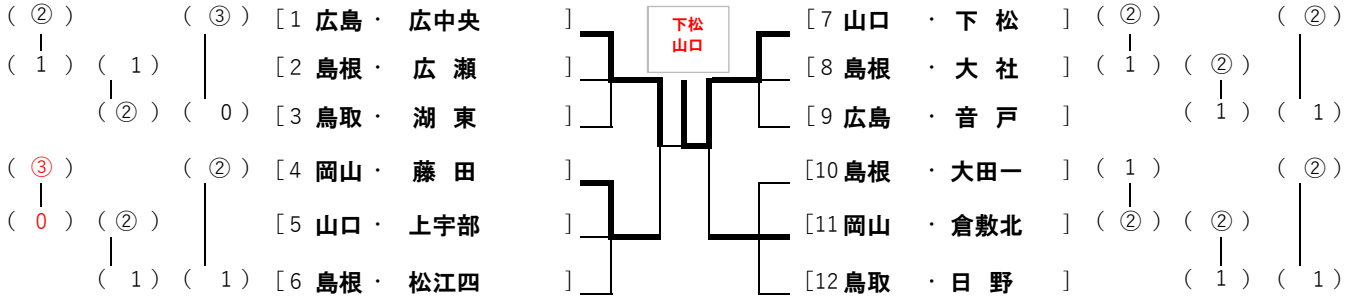

男子団体（学校対抗）戦

	対戦		対戦		対戦		対戦	
	オーダー		オーダー		オーダー		オーダー	
1・2 コート	オーダー	広中央 ②-1 広瀬	オーダー	広瀬 1-② 湖東	オーダー	広中央 ③-0 湖東	オーダー	広中央 ③-0 湖東
	1	岡原 ④-0 山品	1	山品 ④-1 久村	1	岡原 ④-0 前田	1	岡原 ④-0 前田
	2	久本 ④-1 祖田	2	祖田 ④-1 坂本	2	久本 ④-1 前田	2	久本 ④-1 坂本
	3	西田 ④-1 鉄本	3	古澤 1-④ 前田	3	西田 ④-1 坂本	3	西田 ④-1 坂本
3・4 コート	オーダー	藤田 ③-0 上宇部	オーダー	上宇部 ②-1 松江四	オーダー	藤田 ②-1 松江四	オーダー	藤田 ②-1 松江四
	1	岡田 ④-1 渡邊	1	小幡 2-④ 高木	1	川井 2-④ 船木	1	川井 2-④ 船木
	2	高城 ④-2 加藤	2	野崎 ④-3 鈴木	2	古市 ④-0 神田	2	古市 ④-0 神田
	3	古市 ④-2 小幡	3	加藤 ④-3 原	3	岡田 ④-2 高木	3	岡田 ④-2 高木
5・6 コート	オーダー	下松 ②-1 大社	オーダー	大社 ②-1 音戸	オーダー	下松 ②-1 音戸	オーダー	下松 ②-1 音戸
	1	松本 ④-0 福田	1	小野 1-④ 平川	1	松本 ④-1 工藤	1	松本 ④-1 工藤
	2	西村 ④-3 小野	2	安田 ④-3 池野	2	西村 ④-1 池野	2	西村 ④-1 池野
	3	鞆川 ④-3 桑本	3	勝部 ④-3 榎	3	鞆川 0-④ 榎	3	鞆川 0-④ 榎
7・8 コート	オーダー	大田一 1-② 倉敷北	オーダー	倉敷北 ②-1 日野	オーダー	大田一 ②-1 日野	オーダー	大田一 ②-1 日野
	1	中田 ④-1 野戸	1	野戸 1-④ 住田	1	岩谷 ④-2 杠	1	岩谷 ④-2 杠
	2	堤 ④-1 小守	2	小守 ④-2 西田	2	渡邊 ④-3 加藤	2	渡邊 ④-3 加藤
	3	吉岡 1-④ 水川	3	榎野 ④-1 飯野	3	中田 ④-1 榎	3	中田 ④-1 榎
準 決 勝	オーダー	広中央 ②-1 藤田	オーダー	下松 ②-1 倉敷北	オーダー	下松 ②-1 倉敷北	オーダー	下松 ②-1 倉敷北
	1	岡原 1-④ 岡田	1	松本 ④-0 野戸	1	松本 ④-0 野戸	1	松本 ④-0 野戸
	2	久本 ④-1 高城	2	西村 ④-0 小守	2	西村 ④-0 小守	2	西村 ④-0 小守
	3	西田 ④-1 古市	3	鞆川 0-④ 水川	3	鞆川 0-④ 水川	3	鞆川 0-④ 水川
決 勝	オーダー	広中央 1-② 下松	オーダー	下松 ②-1 倉敷北	オーダー	下松 ②-1 倉敷北	オーダー	下松 ②-1 倉敷北
	1	岡原 1-② 松本	1	岡原 1-② 松本	1	岡原 1-② 松本	1	岡原 1-② 松本
	2	久本 ④-0 西村	2	久本 ④-0 西村	2	久本 ④-0 西村	2	久本 ④-0 西村
	3	西田 ④-0 高村	3	西田 ④-0 高村	3	西田 ④-0 高村	3	西田 ④-0 高村
代 表 決 定 戦	オーダー	藤田 ②-1 倉敷北	オーダー	藤田 ②-1 倉敷北	オーダー	藤田 ②-1 倉敷北	オーダー	藤田 ②-1 倉敷北
	1	岡田 ④-1 野戸	1	岡田 ④-1 野戸	1	岡田 ④-1 野戸	1	岡田 ④-1 野戸
	2	高城 ④-1 小守	2	高城 ④-1 小守	2	高城 ④-1 小守	2	高城 ④-1 小守
	3	古市 2-④ 飯野	3	古市 2-④ 飯野	3	古市 2-④ 飯野	3	古市 2-④ 飯野