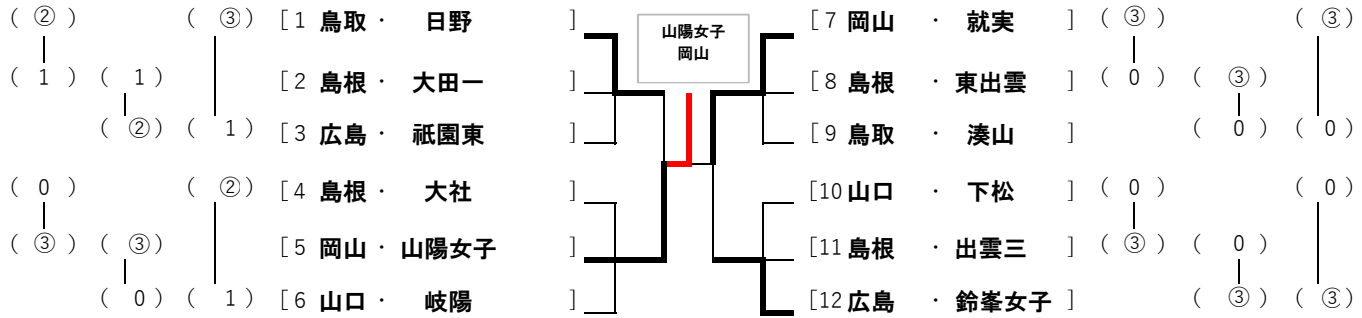

女子団体（学校対抗）戦

コート	対戦		スコア		対戦		スコア				
	オーダー				オーダー						
1・2 コート	対戦		日野	②-1	大田一	大田一	1-②	祇園東	日野	③-0	祇園東
	オーダー	1	音田	④-0	山尾	澁野	④-0	田中	川上	④-2	隅田
		2	佐々木		松村	行田	④-0	近藤	山縣	④-2	佐古
		3	竹尾	④-1	澁野	山尾	0-④	清水	竹尾	④-2	大黒
		山本		行田		渡部	山本	④-2	渡部		
		川上	3-④	岡田	岡田	3-④	大黒	音田	④-2	清水	
		山懸		柿田	柿田		佐古	佐々木	④-2	術勢	
3・4 コート	対戦		大社	0-③	山陽女子	山陽女子	③-0	岐陽	大社	②-1	岐陽
	オーダー	1	長崎	0-④	徳永	松岡	④-0	森	水師	④-1	森
		2	吉川		井上	松下	④-0	西野	田中	④-1	西野
		3	水師	0-④	松岡	徳永	④-0	新枝	長崎	3-④	新枝
		田中		松下		笹井	吉川		笹井		
		黒木	1-④	渡邊	渡邊	④-1	木場	黒木	④-0	木場	
		板垣		犬飼	犬飼		川西	板垣		川西	
5・6 コート	対戦		就実	③-0	東出雲	東出雲	③-0	湊山	就実	③-0	湊山
	オーダー	1	岡田	④-1	松浦	多々納	④-0	村上	岡田	④-0	竹内
		2	岡田		古藤	山下	④-0	仲田	岡田	④-0	三代
		3	奥田	④-1	多々納	松浦	④-2	竹内	奥田	④-0	三内
		藤原		山下		三代	藤原	④-0	仲田		
		北野	④-1	別所	別所	④-1	吉田	北野	④-1	古田	
		太田		吉岡	吉岡		田中	太田	④-1	田中	
7・8 コート	対戦		下松	0-③	出雲三	出雲三	0-③	鈴峯女子	下松	0-③	鈴峯女子
	オーダー	1	中村	3-④	倉橋	倉橋	0-④	浅見	河村	0-④	浅見
		2	樋口		吉賀	吉賀		内潟	中司	0-④	内潟
		3	山本	3-④	原田	周藤	0-④	石井	三浦	1-④	森川
		樋口		杉原	鶉飼		秋葉	橋口	1-④	野津	
		三浦	2-④	周藤	原田	0-④	武市	中村	1-④	武市	
		橋口		鶉飼	黒目		濱島	樋口	1-④	濱島	
準 決勝	対戦		日野	0-②	山陽女子	就実	②-1	鈴峯女子			
	オーダー	1	竹尾	1-④	松岡	北野	④-3	浅見			
		2	松岡		松下	岡田	④-0	内潟			
		3	川上	1-④	徳永	奥田		森川			
		山縣		井上	藤原		野津				
決 勝	対戦		山陽女子	②-1	就実						
	オーダー	1	松岡	④-3	北野						
		2	松下	0-④	岡田						
		3	渡邊		奥田						
		犬飼	④-2	岡田							
		徳永		太田							
		井上									
代 表 決 定 戦	対戦		日野	1-②	鈴峯女子						
	オーダー	1	音田	1-④	浅見						
		2	佐々木		内潟						
		3	竹尾	④-0	森川						
		山本		野津							
		川上	0-④	武市							
		山縣		濱島