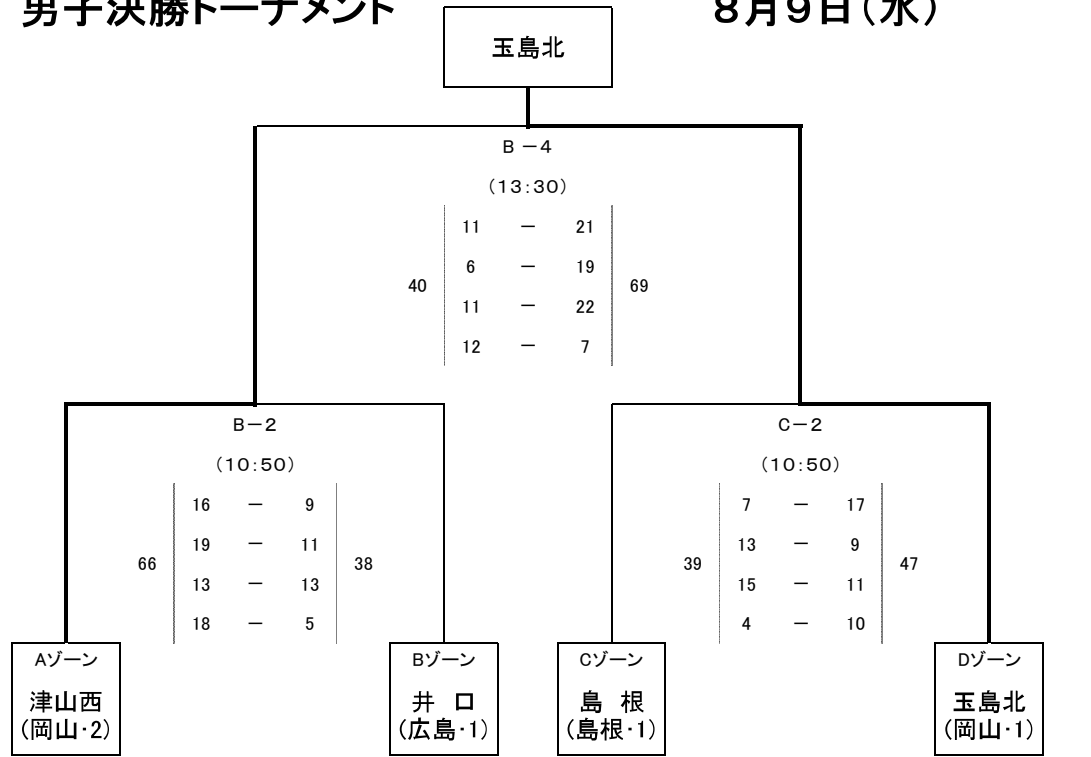

男子予選リーグ組み合わせ表 8月8日(火)

Aゾーン		アリーナ		Bゾーン		アリーナ		
イ	A-2(10:50)	鳥取南 (鳥取・1)	牟礼 (山口・3)	ロ	B-2(10:50)	井口 (広島・1)	岩国東 (山口・2)	
	A-4(13:30)	牟礼 (山口・3)	津山西 (岡山・2)		B-4(13:30)	岩国東 (山口・2)	松江一 (島根・2)	
	A-6(16:10)	津山西 (岡山・2)	鳥取南 (鳥取・1)		B-6(16:10)	松江一 (島根・2)	井口 (広島・1)	

Cゾーン		アリーナ		Dゾーン		レクチャールーム		
エ	C-2(10:50)	島根 (島根・1)	湯田 (山口・4)	チ	D-2(10:50)	玉島北 (岡山・1)	福米 (鳥取・2)	
	C-4(13:30)	湯田 (山口・4)	城北 (広島・2)		D-4(13:30)	福米 (鳥取・2)	上宇部 (山口・1)	
	C-6(16:10)	城北 (広島・2)	島根 (島根・1)		D-6(16:10)	上宇部 (山口・1)	玉島北 (岡山・1)	

Aゾーン		アリーナ		順位	
	鳥取南 (鳥取・1)	牟礼 (山口・3)	津山西 (岡山・2)		
鳥取南 (鳥取・1)		69-66○	33-53●	2	
牟礼 (山口・3)	66-69●		32-76●	3	
津山西 (岡山・2)	53-33○	76-32○		1	

Bゾーン		アリーナ		順位		得失点	
	井口 (広島・1)	岩国東 (山口・2)	松江一 (島根・2)				
井口 (広島・1)		42-48●	49-41○	1	+2		
岩国東 (山口・2)	48-42○		55-64●	3	-3		
松江一 (島根・2)	41-49●	64-55○		2	+1		

Cゾーン		アリーナ		順位	
	島根 (島根・1)	湯田 (山口・4)	城北 (広島・2)		
島根 (島根・1)		44-37○	51-46○	1	
湯田 (山口・4)	37-44●		44-63●	3	
城北 (広島・2)	46-51●	63-44○		2	

Dゾーン		レクチャールーム		順位	
	玉島北 (岡山・1)	福米 (鳥取・2)	上宇部 (山口・1)		
玉島北 (岡山・1)		82-40○	75-40○	1	
福米 (鳥取・2)	40-82●		59-77●	3	
上宇部 (山口・1)	40-75●	77-59○		2	

男子決勝トーナメント 8月9日(水)